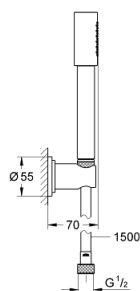

## 28 348 000 SENA VÆGHOLDERSÆT 1 SPRAY

### PRODUKTBESKRIVELSE

- Farve: Krom
- materiale: metal
- bestående af:
  - Sena håndbruser (28 034 000)
  - bruseholder til væg (28 690)
  - bruserslange (28 151 000)
  - GROHE DreamSpray perfekt spraymønster
  - GROHE Long-Life Shine-krombelægning
  - SpeedClean antikalksystem
  - Indvendig vandføring for længere levetid
  - min. tryk 1,0 bar

28 348 000 **SENA VÆGHOLDERSÆT 1 SPRAY**

**RESERVEDELE** , januar 2001 – now

1: Håndbruser 1 spray (Bestillingsnummer 28034000)

2: Bruseslange (Bestillingsnummer 28151000)

3: Håndbruserholder til væg (Bestillingsnummer 28690000)