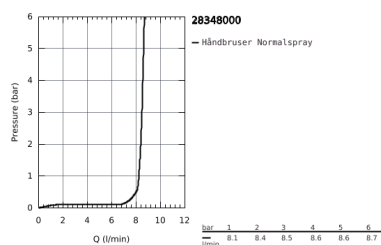

## 28 348 000 SENA VÆGHOLDERSÆT 1 SPRAY

### PRODUKTBESKRIVELSE

- Farve: Krom
- materiale: metal
- bestående af:
  - Sena håndbruser (28 034 000)
  - bruseholder til væg (28 690)
  - bruserslange (28 151 000)
  - GROHE DreamSpray perfekt spraymønster
  - GROHE Long-Life Shine-krombelægning
  - SpeedClean antikalksystem
  - Indvendig vandføring for længere levetid
  - min. tryk 1,0 bar