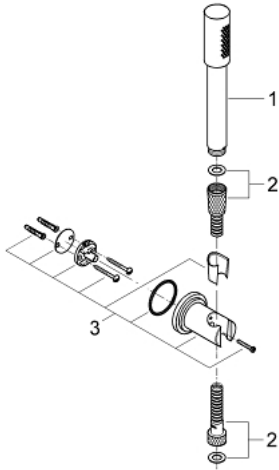

### PRODUKTBESKRIVELSE

- Farve: Krom
- materiale: metal
- bestående af:
  - Sena håndbruser (28 034 000)
  - bruseholder til væg (28 690)
  - bruserslange (28 151 000)
  - GROHE DreamSpray perfekt spraymønster
  - GROHE Long-Life Shine-krombelægning
  - SpeedClean antikalksystem
  - Indvendig vandføring for længere levetid
  - min. tryk 1,0 bar

28 348 000 **SENA VÆGHOLDERSÆT 1 SPRAY**

**RESERVEDELE** , januar 2001 – now

1: Håndbruser 1 spray (Bestillingsnummer 28034000)

2: Bruseslange (Bestillingsnummer 28151000)

3: Håndbruserholder til væg (Bestillingsnummer 28690000)