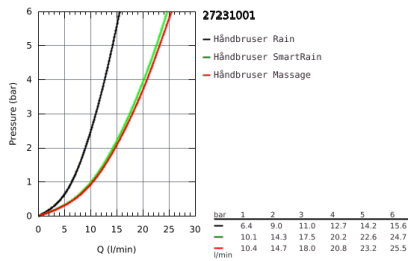

### PRODUKTBESKRIVELSE

- Farve: Krom
- bestående af:
  - håndbruser massage (27 221)
  - bruestang 600 mm (27 499)
  - Silverflex bruseslange 1.750 mm (28 388 000)
  - GROHE EasyReach bakke (27 596)
  - GROHE DreamSpray perfekt spraymønster
  - GROHE SprayDimmer (trinløs reduktion af vandgennemstrømning)
  - GROHE Long-Life Shine-krombelægning
  - GROHE FastFixation (øvre beslag kan justeres for tilpasning til eksisterende borehuller)
  - SpeedClean antikalksystem
  - Indvendig vandføring for længere levetid
  - TwistStop for at undgå snoede bruseslanger
  - velegnet til gennemstrømsvarmer
- min. tryk 1,0 bar