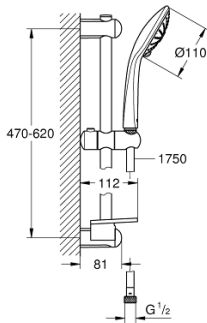

## 27 231 001 EUPHORIA 110 MASSAGE BRUDESTANGSÆT 3 SPRAYS

### PRODUKTBESKRIVELSE

- Farve: Krom
- bestående af:
  - håndbruser massage (27 221)
  - bruestang 600 mm (27 499)
  - Silverflex bruseslange 1.750 mm (28 388 000)
  - GROHE EasyReach bakke (27 596)
  - GROHE DreamSpray perfekt spraymønster
  - GROHE SprayDimmer (trinløs reduktion af vandgennemstrømning)
  - GROHE Long-Life Shine-krombelægning
  - GROHE FastFixation (øvre beslag kan justeres for tilpasning til eksisterende borehuller)
  - SpeedClean antikalksystem
  - Indvendig vandføring for længere levetid
  - TwistStop for at undgå snoede bruseslanger
  - velegnet til gennemstrømsvarmer
- min. tryk 1,0 bar

## 27 231 001 EUPHORIA 110 MASSAGE BRUDESTANGSÆT 3 SPRAYS

**RESERVEDELE** , september 2010 – now

- 1: Bruserstangsholder (Bestillingsnummer 48098000)
- 2: Glideelement (Bestillingsnummer 48099000)
- 3: Bruserstangsholder (Bestillingsnummer 48100000)
- 4: Si til håndbruser (Bestillingsnummer 0700200M)