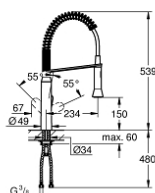

31 379 DC0 K7 KØKKENARMATUR

PRODUKTBESKRIVELSE

- Farve: Supersteel
- Ethulsmontage
- GROHE Long-Life Shine-belægning
- GROHE SilkMove 35mm keramisk patron
- professionel spray
- omstilling: mousseur/bruserstråle
- automatisk tilbagestilling til mousseur
- metal spray
- justerbar volumenbegrænser
- svingbart udløb
- Svingfelt 140°
- Med kontraventil
- Fleksible tilslutningsslanger 3/8"
- system til hurtig montage
- min. tryk 1,0 bar

31 379 DC0 K7 KØKKENARMATUR

RESERVEDELE , august 2016 – now

- 1: Greb (Bestillingsnummer 46729DC0)
 - 2: Kappe (Bestillingsnummer 46116DC0)
 - 3: Skrue kobling (Bestillingsnummer 46460000)
 - 4: Patron (Bestillingsnummer 46374000)
 - 5: Udtræksbruser (Bestillingsnummer 46731DC0)
 - 5.1: Kontraventil til termostatbatterier (Bestillingsnummer 08565000)
 - 5.2: Perlator (Bestillingsnummer 46711000)
 - 6: Bruseslange (Bestillingsnummer 46871DC0)
 - 7: fjeder (Bestillingsnummer 46873SD0)
 - 8: holder (Bestillingsnummer 46734DC0)
 - 9: Monteringsæt til Zedra / Minta (Bestillingsnummer 46671000)
 - 10: Topnøgle (Bestillingsnummer 19332000)*
 - 11: Montagenøgle til håndvask-, bidet - og batterier (Bestillingsnummer 19017000)*
- * Valgfrit tilbehør