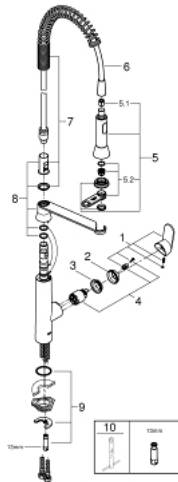

31 379 DC0 K7 KØKKENARMATUR

PRODUKTBESKRIVELSE

- Farve: Supersteel
- Ethulsmontage
- GROHE Long-Life Shine-belægning
- GROHE SilkMove 35mm keramisk patron
- professionel spray
- omstilling: mousseur/bruserstråle
- automatisk tilbagestilling til mousseur
- metal spray
- justerbar volumenbegrænser
- svingbart udløb
- Svingfelt 140°
- Med kontraventil
- Fleksible tilslutningsslanger 3/8"
- system til hurtig montage
- min. tryk 1,0 bar

31 379 DC0 K7 KØKKENARMATUR

RESERVEDELE , august 2016 – now

- 1: Greb (Bestillingsnummer 46729DC0)
 - 2: Kappe (Bestillingsnummer 46116DC0)
 - 3: Skrue kobling (Bestillingsnummer 46460000)
 - 4: Patron (Bestillingsnummer 46374000)
 - 5: Udtræksbruser (Bestillingsnummer 46731DC0)
 - 5.1: Kontraventil til termostatbatterier (Bestillingsnummer 08565000)
 - 5.2: Perlator (Bestillingsnummer 46711000)
 - 6: Bruseslange (Bestillingsnummer 46871DC0)
 - 7: fjeder (Bestillingsnummer 46873SD0)
 - 8: holder (Bestillingsnummer 46734DC0)
 - 9: Monteringsæt til Zedra / Minta (Bestillingsnummer 46671000)
 - 10: Topnøgle (Bestillingsnummer 19332000)*
 - 11: Montagenøgle til håndvask-, bidet - og batterier (Bestillingsnummer 19017000)*
- * Valgfrit tilbehør