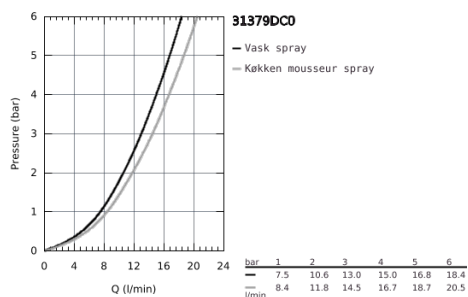

31 379 DC0 K7 KØKKENARMATUR

PRODUKTBESKRIVELSE

- Farve: Supersteel
- Ethulsmontage
- GROHE Long-Life Shine-belægning
- GROHE SilkMove 35mm keramisk patron
- professionel spray
- omstilling: mousseur/bruserstråle
- automatisk tilbagestilling til mousseur
- metal spray
- justerbar volumenbegrænser
- svingbart udløb
- Svingfelt 140°
- Med kontraventil
- Fleksible tilslutningsslanger 3/8"
- system til hurtig montage
- min. tryk 1,0 bar