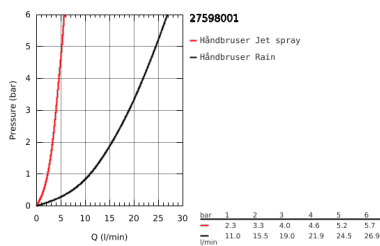

## 27 598 001 TEMPESTA 100 BRUDESTANGSÆT 2 SPRAYS

### PRODUKTBESKRIVELSE

- Farve: Krom
- bestående af:
  - håndbruser Tempesta 100 II (27 597)
  - Brusestang 600 mm (27 523)
  - Relaxaflex bruserslange 1750 mm 1/2" x 1/2" (28 154)
  - GROHE DreamSpray perfekt spraymønster
  - GROHE Long-Life Shine-krombelægning
  - SpeedClean antikalksystem
  - Indvendig vandføring for længere levetid
  - ShockProof silikoneret modvirker skader ved tab/fald af bruser
- velegnet til gennemstrømsvarmer
- min. tryk 1,0 bar