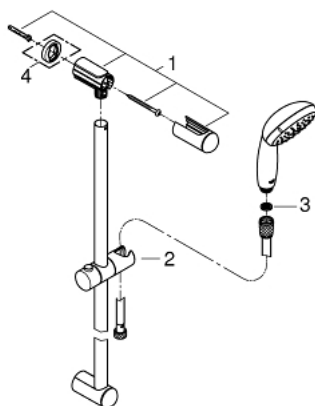

## 27 598 001 TEMPESTA 100 BRUDESTANGSÆT 2 SPRAYS

### PRODUKTBESKRIVELSE

- Farve: Krom
- bestående af:
  - håndbruser Tempesta 100 II (27 597)
  - Brusestang 600 mm (27 523)
  - Relaxaflex bruserslange 1750 mm 1/2" x 1/2" (28 154)
  - GROHE DreamSpray perfekt spraymønster
  - GROHE Long-Life Shine-krombelægning
  - SpeedClean antikalksystem
  - Indvendig vandføring for længere levetid
  - ShockProof silikoneret modvirker skader ved tab/fald af bruser
- velegnet til gennemstrømsvarmer
- min. tryk 1,0 bar

## 27 598 001 TEMPESTA 100 BRUDESTANGSÆT 2 SPRAYS

**RESERVEDELE**, juni 2013 – now

1: Bruserstangsholder (Bestillingsnummer 48092000)

2: Glideelement (Bestillingsnummer 48093000)

3: Si til håndbruser (Bestillingsnummer 0700200M)

4: Afstandsstykke, 8 mm (Bestillingsnummer 48051000)\*

\* Valgfrit tilbehør