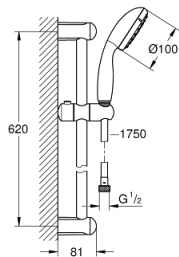

## 27 598 001 TEMPESTA 100 BRUDESTANGSÆT 2 SPRAYS

### PRODUKTBESKRIVELSE

- Farve: Krom
- bestående af:
  - håndbruser Tempesta 100 II (27 597)
  - Brusestang 600 mm (27 523)
  - Relaxaflex bruserslange 1750 mm 1/2" x 1/2" (28 154)
  - GROHE DreamSpray perfekt spraymønster
  - GROHE Long-Life Shine-krombelægning
  - SpeedClean antikalksystem
  - Indvendig vandføring for længere levetid
  - ShockProof silikoneret modvirker skader ved tab/fald af bruser
- velegnet til gennemstrømsvarmer
- min. tryk 1,0 bar

## 27 598 001 TEMPESTA 100 BRUDESTANGSÆT 2 SPRAYS

**RESERVEDELE**, juni 2013 – now

1: Bruserstangsholder (Bestillingsnummer 48092000)

2: Glideelement (Bestillingsnummer 48093000)

3: Si til håndbruser (Bestillingsnummer 0700200M)

4: Afstandsstykke, 8 mm (Bestillingsnummer 48051000)\*

\* Valgfrit tilbehør