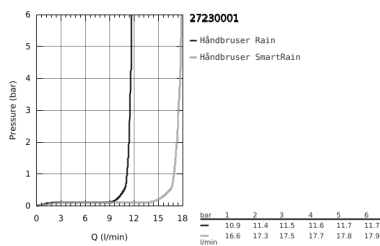

### PRODUKTBESKRIVELSE

- Farve: Krom
- bestående af:
  - håndbruser Duo (27 220 000)
  - bruestang 600 mm (27 499)
  - Silverflex bruseslange 1.750 mm (28 388 000)
  - GROHE EasyReach bakke (27 596)
  - GROHE DreamSpray perfekt spraymønster
  - GROHE SprayDimmer (trinløs reduktion af vandgennemstrømning)
  - GROHE Long-Life Shine-krombelægning
  - GROHE FastFixation (øvre beslag kan justeres for tilpasning til eksisterende borehuller)
  - SpeedClean antikalksystem
  - Indvendig vandføring for længere levetid
  - TwistStop for at undgå snoede bruseslanger
  - velegnet til gennemstrømsvarmer
  - min. tryk 1,0 bar