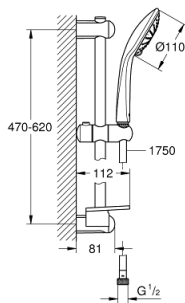

## 27 230 001 EUPHORIA 110 DUO BRUDESTANGSÆT 2 SPRAYS

### PRODUKTBESKRIVELSE

- Farve: Krom
- bestående af:
  - håndbruser Duo (27 220 000)
  - bruestang 600 mm (27 499)
  - Silverflex bruseslange 1.750 mm (28 388 000)
  - GROHE EasyReach bakke (27 596)
  - GROHE DreamSpray perfekt spraymønster
  - GROHE SprayDimmer (trinløs reduktion af vandgennemstrømning)
  - GROHE Long-Life Shine-krombelægning
  - GROHE FastFixation (øvre beslag kan justeres for tilpasning til eksisterende borehuller)
  - SpeedClean antikalksystem
  - Indvendig vandføring for længere levetid
  - TwistStop for at undgå snoede bruseslanger
  - velegnet til gennemstrømsvarmer
  - min. tryk 1,0 bar

## 27 230 001 EUPHORIA 110 DUO BRUDESTANGSÆT 2 SPRAYS

**RESERVEDELE** , september 2010 – now

- 1: Bruserstangsholder (Bestillingsnummer 48098000)
- 2: Glideelement (Bestillingsnummer 48099000)
- 3: Bruserstangsholder (Bestillingsnummer 48100000)
- 4: Si til håndbruser (Bestillingsnummer 0700200M)