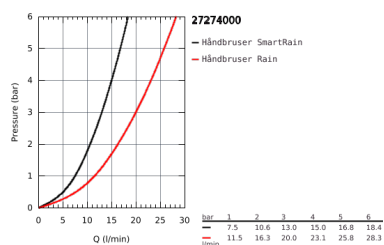

27 274 000 RAINSHOWER ECO 120 HÅNDBRUSER 2 SPRAYS

PRODUKTBESKRIVELSE

- Farve: Krom
- Rain, SmartRain
- Eco funktion (Reduktion af vandgennemstrømning)
- bøjning til kombination af håndbruser med brusesæt
- GROHE Long-Life Shine-krombelægning
- GROHE DreamSpray perfekt spraymønster
- SpeedClean antikalksystem
- Indvendig vandføring for længere levetid
- universelt monteringsystem, passer alle standard bruseslanger
- velegnet til gennemstrømsvarmer
- min. tryk 1,0 bar

Pure Freude
an Wasser

27 274 000 **RAINSHOWER ECO 120 HÅNDBRUSER 2 SPRAYS**

RESERVEDELE , august 2008 – now

1: Si til håndbruser (Bestillingsnummer 0700200M)