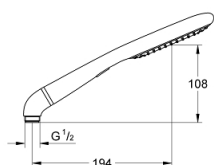

27 274 000 RAINSHOWER ECO 120 HÅNDBRUSER 2 SPRAYS

PRODUKTBESKRIVELSE

- Farve: Krom
- Rain, SmartRain
- Eco funktion (Reduktion af vandgennemstrømning)
- bøjning til kombination af håndbruser med brusesæt
- GROHE Long-Life Shine-krombelægning
- GROHE DreamSpray perfekt spraymønster
- SpeedClean antikalksystem
- Indvendig vandføring for længere levetid
- universelt monteringsystem, passer alle standard bruseslanger
- velegnet til gennemstrømsvarmer
- min. tryk 1,0 bar

Pure Freude
an Wasser

27 274 000 **RAINSHOWER ECO 120 HÅNDBRUSER 2 SPRAYS**

RESERVEDELE , august 2008 – now

1: Si til håndbruser (Bestillingsnummer 0700200M)