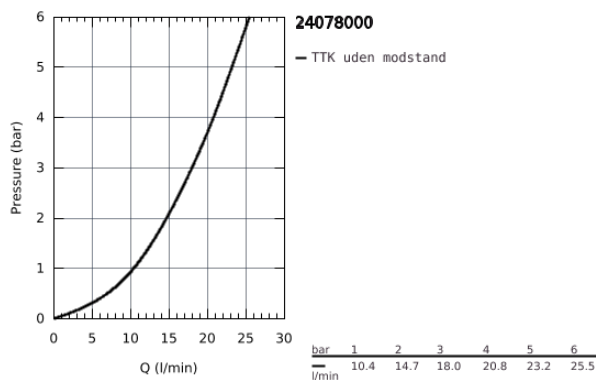

24 078 000 GROHTHERM FORPLADE TIL RAPIDO SMARTBOX BRUS

PRODUKTBESKRIVELSE

- Farve: Krom
- Forplade, skal installeres med:
 - GROHE Rapido SmartBox 35 600/35 604
 - GROHE TurboStat kompakt termostatelement
 - GROHE Long-Life Shine-krombelægning
 - vægrosette med GROHE FastFixation (overdækket rossette- og akseltætning dækket fixing)
 - metal vægplade, 6° justerbar
 - med GROHE SafeStop ved 38° C
 - GROHE SafeStop Plus valgfri temperaturbegrænser på 43°C / 46°C inkluderet
- indbygget kontraventil og snavssamler
- keramisk stopventil, 120°
- vandflow:udgang B = 27 l/min udgang C = 30 l/min
- indbygningsdele købes separat

24 078 000 GROHTHERM FORPLADE TIL RAPIDO SMARTBOX BRUS

24 078 000 GROHTHERM FORPLADE TIL RAPIDO SMARTBOX BRUS

RESERVEDELE , juli 2017 – now

- 1: Temperatur kontrol håndtag (Bestillingsnummer 49082000)
 - 2: Monteringsplade (Bestillingsnummer 49080000)
 - 3: Roset (Bestillingsnummer 49076000)
 - 4: Afspærregreb (Bestillingsnummer 49083000)
 - 5: Aquadimmer (Bestillingsnummer 49084000)
 - 6: Termostatelement til ny Grohtherm 3/4" (Bestillingsnummer 49028000)
 - 7: Kontraventil til termostatbatterier (Bestillingsnummer 49085000)
 - 8: Pakning til pneumatisk afløbsventil (Bestillingsnummer 48360000)
 - 9: GROHE TurboStat patron 3/4" (Bestillingsnummer 49003000)*
 - 10: Topnøgle (Bestillingsnummer 49059000)*
 - 11: Servicestoppere (Bestillingsnummer 1405300M)*
 - 12: Universelt forlængersæt til 2-grebstermostater, 25 mm (Bestillingsnummer 14058000)*
- * Valgfrit tilbehør