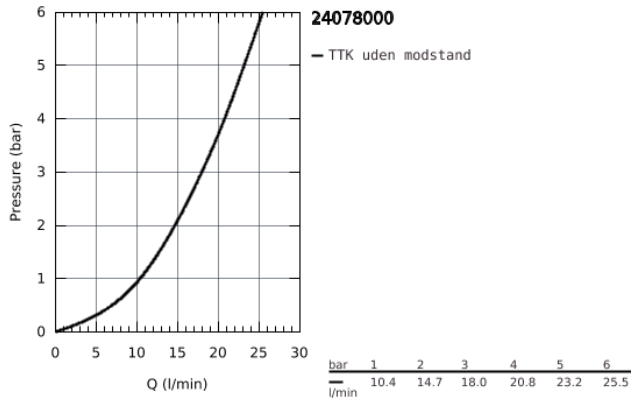

24 078 000 GROHTHERM FORPLADE TIL RAPIDO SMARTBOX BRUS

PRODUKTBESKRIVELSE

- Farve: Krom
- Forplade, skal installeres med:
 - GROHE Rapido SmartBox 35 600/35 604
 - GROHE TurboStat kompakt termostatelement
 - GROHE Long-Life Shine-krombelægning
 - vægrosette med GROHE FastFixation (overdækket rossette- og akseltætning dækket fixing)
 - metal vægplade, 6° justerbar
 - med GROHE SafeStop ved 38° C
 - GROHE SafeStop Plus valgfri temperaturbegrænser på 43°C / 46°C inkluderet
- indbygget kontraventil og snavssamler
- keramisk stopventil, 120°
- vandflow:udgang B = 27 l/min udgang C = 30 l/min
- indbygningsdele købes separat

24 078 000 GROHTHERM FORPLADE TIL RAPIDO SMARTBOX BRUS

24 078 000 GROHTHERM FORPLADE TIL RAPIDO SMARTBOX BRUS

RESERVEDELE , juli 2017 – now

- 1: Temperatur kontrol håndtag (Bestillingsnummer 49082000)
 - 2: Monteringsplade (Bestillingsnummer 49080000)
 - 3: Roset (Bestillingsnummer 49076000)
 - 4: Afspærregreb (Bestillingsnummer 49083000)
 - 5: Aquadimmer (Bestillingsnummer 49084000)
 - 6: Termostatelement til ny Grohtherm 3/4" (Bestillingsnummer 49028000)
 - 7: Kontraventil til termostatbatterier (Bestillingsnummer 49085000)
 - 8: Pakning til pneumatisk afløbsventil (Bestillingsnummer 48360000)
 - 9: GROHE TurboStat patron 3/4" (Bestillingsnummer 49003000)*
 - 10: Topnøgle (Bestillingsnummer 49059000)*
 - 11: Servicestoppere (Bestillingsnummer 1405300M)*
 - 12: Universelt forlængersæt til 2-grebstermostater, 25 mm (Bestillingsnummer 14058000)*
- * Valgfrit tilbehør