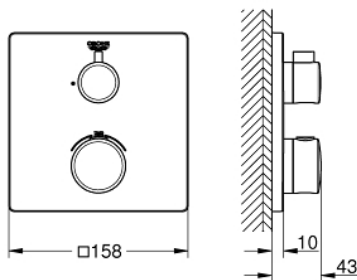

24 078 000 GROHTHERM FORPLADE TIL RAPIDO SMARTBOX BRUS

PRODUKTBESKRIVELSE

- Farve: Krom
- Forplade, skal installeres med:
 - GROHE Rapido SmartBox 35 600/35 604
 - GROHE TurboStat kompakt termostatelement
 - GROHE Long-Life Shine-krombelægning
 - vægrosette med GROHE FastFixation (overdækket rossette- og akseltætning dækket fixing)
 - metal vægplade, 6° justerbar
 - med GROHE SafeStop ved 38° C
 - GROHE SafeStop Plus valgfri temperaturbegrænser på 43°C / 46°C inkluderet
- indbygget kontraventil og snavssamler
- keramisk stopventil, 120°
- vandflow:udgang B = 27 l/min udgang C = 30 l/min
- indbygningsdele købes separat

24 078 000 GROHTHERM FORPLADE TIL RAPIDO SMARTBOX BRUS

24 078 000 GROHTHERM FORPLADE TIL RAPIDO SMARTBOX BRUS

RESERVEDELE , juli 2017 – now

- 1: Temperatur kontrol håndtag (Bestillingsnummer 49082000)
 - 2: Monteringsplade (Bestillingsnummer 49080000)
 - 3: Roset (Bestillingsnummer 49076000)
 - 4: Afspærregreb (Bestillingsnummer 49083000)
 - 5: Aquadimmer (Bestillingsnummer 49084000)
 - 6: Termostatelement til ny Grohtherm 3/4" (Bestillingsnummer 49028000)
 - 7: Kontraventil til termostatbatterier (Bestillingsnummer 49085000)
 - 8: Pakning til pneumatisk afløbsventil (Bestillingsnummer 48360000)
 - 9: GROHE TurboStat patron 3/4" (Bestillingsnummer 49003000)*
 - 10: Topnøgle (Bestillingsnummer 49059000)*
 - 11: Servicestoppere (Bestillingsnummer 1405300M)*
 - 12: Universelt forlængersæt til 2-grebstermostater, 25 mm (Bestillingsnummer 14058000)*
- * Valgfrit tilbehør