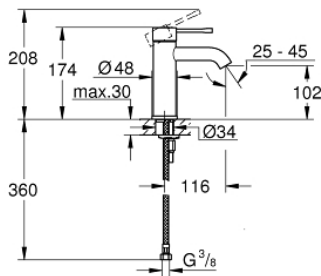

Pure Freude
an Wasser

23 590 GN1 ESSENCE HÅNDVASKARMATUR

23 590 GN1 ESSENCE HÅNDVASKARMATUR

RESERVEDELE , november 2016 – now

1: Greb (Bestillingsnummer 46917GN0)

2: Befæstigelsesring (Bestillingsnummer 46715000)

3: Patron (Bestillingsnummer 46580000)

4: Perlator (Bestillingsnummer 48270000)

5: Monteringsset til Zedra / Minta (Bestillingsnummer 46645000)

6: Montagenøgle til håndvask-, bidet - og batterier (Bestillingsnummer 19017000)*