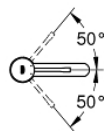

23 590 GN1 ESSENCE HÅNDVASKARMATUR

PRODUKTBESKRIVELSE

- Farve: Børstet Cool Sunrise
- Ethulsmontage
- metalgreb
- GROHE SilkMove 28mm keramisk patron
- med temperaturbegrænser
- GROHE Long-Life Shine-belægning
- GROHE Water Saving mousseur 5,7 l/min
- GROHE Aquaguide justerbar mousseur
- GROHE FastFixation Plus installationssystem
- glat krop
- Fleksible tilslutningslanger 3/8"

Pure Freude
an Wasser

23 590 GN1 ESSENCE HÅNDVASKARMATUR

23 590 GN1 ESSENCE HÅNDVASKARMATUR

RESERVEDELE , november 2016 – now

1: Greb (Bestillingsnummer 46917GN0)

2: Befæstigelsesring (Bestillingsnummer 46715000)