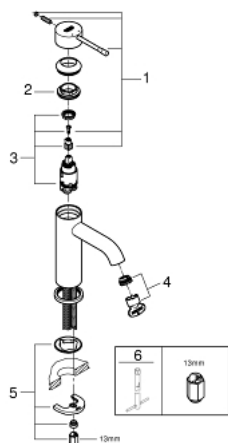

23 590 GN1 ESSENCE HÅNDVASKARMATUR

PRODUKTBESKRIVELSE

- Farve: Børstet Cool Sunrise
- Ethulsmontage
- metalgreb
- GROHE SilkMove 28mm keramisk patron
- med temperaturbegrænser
- GROHE Long-Life Shine-belægning
- GROHE Water Saving mousseur 5,7 l/min
- GROHE Aquaguide justerbar mousseur
- GROHE FastFixation Plus installationssystem
- glat krop
- Fleksible tilslutningslanger 3/8"

Pure Freude
an Wasser

23 590 GN1 ESSENCE HÅNDVASKARMATUR

23 590 GN1 ESSENCE HÅNDVASKARMATUR

RESERVEDELE , november 2016 – now

1: Greb (Bestillingsnummer 46917GN0)

2: Befæstigelsesring (Bestillingsnummer 46715000)

3: Patron (Bestillingsnummer 46580000)

4: Perlator (Bestillingsnummer 48270000)

5: Monteringsset til Zedra / Minta (Bestillingsnummer 46645000)

6: Montagenøgle til håndvask-, bidet - og batterier (Bestillingsnummer 19017000)*