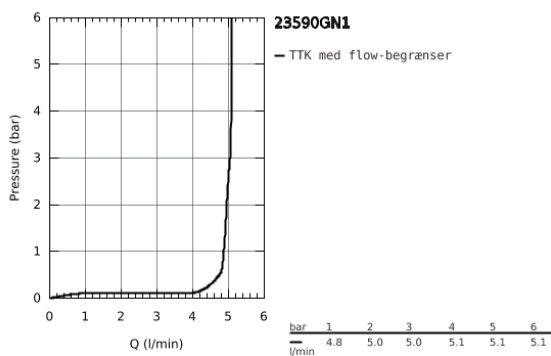

23 590 GN1 ESSENCE HÅNDVASKARMATUR

PRODUKTBESKRIVELSE

- Farve: Børstet Cool Sunrise
- Ethulsmontage
- metalgreb
- GROHE SilkMove 28mm keramisk patron
- med temperaturbegrænser
- GROHE Long-Life Shine-belægning
- GROHE Water Saving mousseur 5,7 l/min
- GROHE Aquaguide justerbar mousseur
- GROHE FastFixation Plus installationssystem
- glat krop
- Fleksible tilslutningslanger 3/8"

Pure Freude
an Wasser

23 590 GN1 ESSENCE HÅNDVASKARMATUR

23 590 GN1 ESSENCE HÅNDVASKARMATUR

RESERVEDELE , november 2016 – now

1: Greb (Bestillingsnummer 46917GN0)

2: Befæstigelsesring (Bestillingsnummer 46715000)