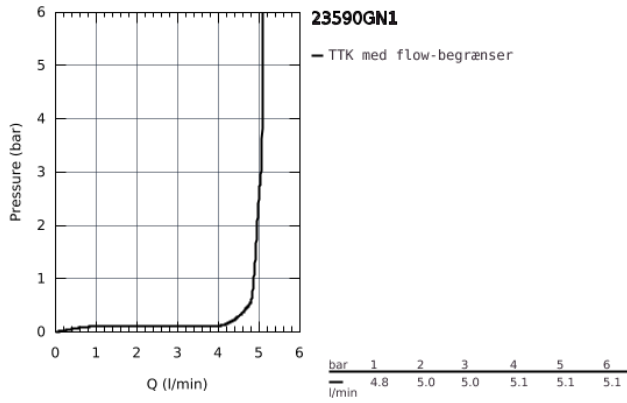

23 590 GN1 ESSENCE HÅNDVASKARMATUR

PRODUKTBESKRIVELSE

- Farve: Børstet Cool Sunrise
- Ethulsmontage
- metalgreb
- GROHE SilkMove 28mm keramisk patron
- med temperaturbegrænser
- GROHE Long-Life Shine-belægning
- GROHE Water Saving mousseur 5,7 l/min
- GROHE Aquaguide justerbar mousseur
- GROHE FastFixation Plus installationssystem
- glat krop
- Fleksible tilslutningslanger 3/8"

Pure Freude
an Wasser

23 590 GN1 ESSENCE HÅNDVASKARMATUR

23 590 GN1 ESSENCE HÅNDVASKARMATUR

RESERVEDELE , november 2016 – now

1: Greb (Bestillingsnummer 46917GN0)

2: Befæstigelsesring (Bestillingsnummer 46715000)