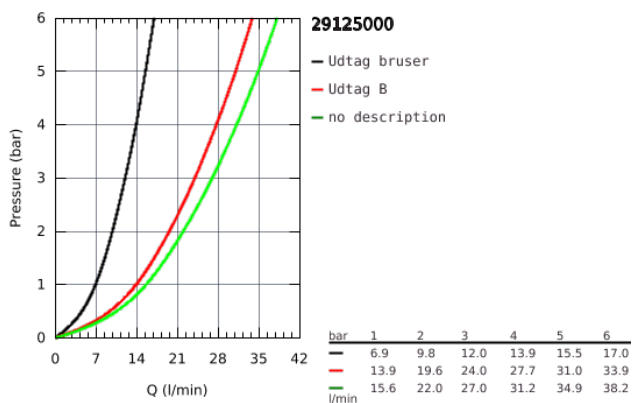

29 125 000 GROHTHERM SMARTCONTROL TERMOSTAT MED INDBYGGET INSTALLATION MED 2 VENTILER OG INTEGRERET BRUSEHOLDER

PRODUKTBESKRIVELSE

- Farve: Krom
- Forplade, skal installeres med:
- GROHE Rapido SmartBox 35 600/35 604
- metal vægplade med GROHE FastFixation (al installation skjules), 6° justerbar
- GROHE Long-Life Shine-krombelægning
- SmartControl - tryk for ON-OFF trykbetjening for aktivering/deaktivering, drej for at justere volumen fra GROHE Water Saving til fuld gennemstrømning
- udskiftelige symboler
- GROHE TurboStat kompakt termostatelement
- GROHE ProGrip med riflet overflade
- med GROHE SafeStop ved 38° C
- GROHE SafeStop Plus valgfri temperaturbegrænser på 43°C / 46°C inkluderet
- indbygget kontraventil og snavssamler
- flere udgange kan anvendes samtidigt
- Indbygningsboks med bruseudløb 1/2"
- indbygningsdele købes separat
- vandflow på udløb: udløb B = 24 l/min håndbruser = 12 l/min udløb B + håndbruser = 27 l/min

29 125 000 GROHTHERM SMARTCONTROL TERMOSTAT MED INDBYGGET INSTALLATION MED 2 VENTILER OG INTEGRERET BRUSEHOLDER

29 125 000 GROHTHERM SMARTCONTROL TERMOSTAT MED INDBYGGET INSTALLATION MED 2 VENTILER OG INTEGRERET BRUSEHOLDER