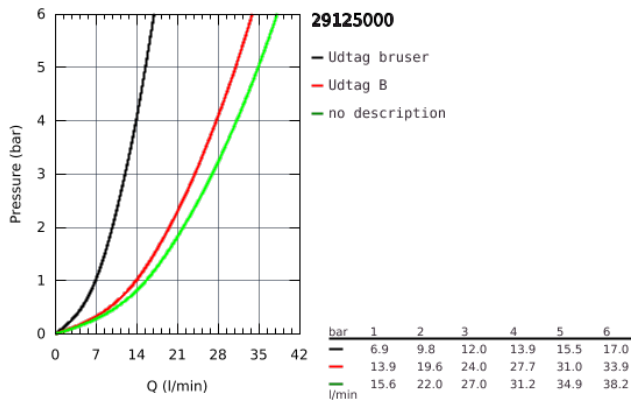

29 125 000 GROHTHERM SMARTCONTROL TERMOSTAT MED INDBYGGET INSTALLATION MED 2 VENTILER OG INTEGRERET BRUSEHOLDER

PRODUKTBESKRIVELSE

- Farve: Krom
- Forplade, skal installeres med:
- GROHE Rapido SmartBox 35 600/35 604
- metal vægplade med GROHE FastFixation (al installation skjules), 6° justerbar
- GROHE Long-Life Shine-krombelægning
- SmartControl - tryk for ON-OFF trykbetjening for aktivering/deaktivering, drej for at justere volumen fra GROHE Water Saving til fuld gennemstrømning
- udskiftelige symboler
- GROHE TurboStat kompakt termostatelement
- GROHE ProGrip med riflet overflade
- med GROHE SafeStop ved 38° C
- GROHE SafeStop Plus valgfri temperaturbegrænser på 43°C / 46°C inkluderet
- indbygget kontraventil og snavssamler
- flere udgange kan anvendes samtidigt
- Indbygningsboks med bruseudløb 1/2"
- indbygningsdele købes separat
- vandflow på udløb: udløb B = 24 l/min håndbruser = 12 l/min udløb B + håndbruser = 27 l/min

29 125 000 GROHTHERM SMARTCONTROL TERMOSTAT MED INDBYGGET INSTALLATION MED 2 VENTILER OG INTEGRERET BRUSEHOLDER

29 125 000 GROHTHERM SMARTCONTROL TERMOSTAT MED INDBYGGET INSTALLATION MED 2 VENTILER OG INTEGRERET BRUSEHOLDER