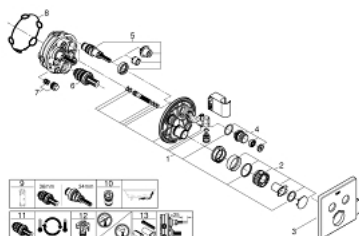

29 125 000 GROHTHERM SMARTCONTROL TERMOSTAT MED INDBYGGET INSTALLATION MED 2 VENTILER OG INTEGRERET BRUSEHOLDER

PRODUKTBESKRIVELSE

- Farve: Krom
- Forplade, skal installeres med:
- GROHE Rapido SmartBox 35 600/35 604
- metal vægplade med GROHE FastFixation (al installation skjules), 6° justerbar
- GROHE Long-Life Shine-krombelægning
- SmartControl - tryk for ON-OFF trykbetjening for aktivering/deaktivering, drej for at justere volumen fra GROHE Water Saving til fuld gennemstrømning
- udskiftelige symboler
- GROHE TurboStat kompakt termostatelement
- GROHE ProGrip med riflet overflade
- med GROHE SafeStop ved 38° C
- GROHE SafeStop Plus valgfri temperaturbegrænser på 43°C / 46°C inkluderet
- indbygget kontraventil og snavssamler
- flere udgange kan anvendes samtidigt
- Indbygningsboks med bruseudløb 1/2"
- indbygningsdele købes separat
- vandflow på udløb: udløb B = 24 l/min håndbruser = 12 l/min udløb B + håndbruser = 27 l/min

RESERVEDELE , september 2016 – now

- 1: fastgørelsesplade (Bestillingsnummer 48364000)
- 2: Temperatur kontrol håndtag (Bestillingsnummer 49029000)
- 3: Roset (Bestillingsnummer 49041000)
- 4: Trykknopbetjening (Bestillingsnummer 48361000)
- 5: Patron (Bestillingsnummer 48359000)
- 5.1: Afstandspinde SmartControl 3 stk. (Bestillingsnummer 49088000)
- 6: Termostatelement til ny Grotherm 3/4" (Bestillingsnummer 49028000)
- 7: Kontraventiler (Bestillingsnummer 47979000)
- 8: Pakning til pneumatisk afløbsventil (Bestillingsnummer 48360000)
- 9: Topnøgle (Bestillingsnummer 49059000)*
- 10: Beskyttelse mod tilbageløb (DIN-EN1717) (Bestillingsnummer 14055000)*
- 11: GROHE TurboStat patron 3/4" (Bestillingsnummer 49003000)*
- 12: Servicestoppere (Bestillingsnummer 1405300M)*
- 13: Universalt forlængersæt til etgrebsarmaturer, 25 mm (Bestillingsnummer 14048000)*