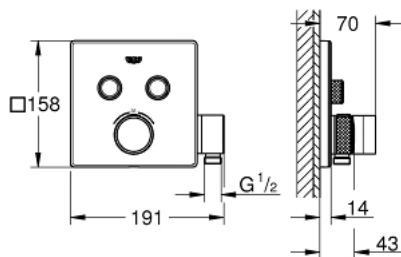

29 125 000 GROHTHERM SMARTCONTROL TERMOSTAT MED INDBYGGET INSTALLATION MED 2 VENTILER OG INTEGRERET BRUSEHOLDER

PRODUKTBESKRIVELSE

- Farve: Krom
- Forplade, skal installeres med:
- GROHE Rapido SmartBox 35 600/35 604
- metal vægplade med GROHE FastFixation (al installation skjules), 6° justerbar
- GROHE Long-Life Shine-krombelægning
- SmartControl - tryk for ON-OFF trykbetjening for aktivering/deaktivering, drej for at justere volumen fra GROHE Water Saving til fuld gennemstrømning
- udskiftelige symboler
- GROHE TurboStat kompakt termostatelement
- GROHE ProGrip med riflet overflade
- med GROHE SafeStop ved 38° C
- GROHE SafeStop Plus valgfri temperaturbegrænser på 43°C / 46°C inkluderet
- indbygget kontraventil og snavssamler
- flere udgange kan anvendes samtidigt
- Indbygningsboks med bruseudløb 1/2"
- indbygningsdele købes separat
- vandflow på udløb: udløb B = 24 l/min håndbruser = 12 l/min udløb B + håndbruser = 27 l/min

RESERVEDELE , september 2016 – now

- 1: fastgørelsesplade (Bestillingsnummer 48364000)
- 2: Temperatur kontrol håndtag (Bestillingsnummer 49029000)
- 3: Roset (Bestillingsnummer 49041000)
- 4: Trykknopbetjening (Bestillingsnummer 48361000)
- 5: Patron (Bestillingsnummer 48359000)
- 5.1: Afstandspinde SmartControl 3 stk. (Bestillingsnummer 49088000)
- 6: Termostatelement til ny Grotherm 3/4" (Bestillingsnummer 49028000)
- 7: Kontraventiler (Bestillingsnummer 47979000)
- 8: Pakning til pneumatisk afløbsventil (Bestillingsnummer 48360000)
- 9: Topnøgle (Bestillingsnummer 49059000)*
- 10: Beskyttelse mod tilbageløb (DIN-EN1717) (Bestillingsnummer 14055000)*
- 11: GROHE TurboStat patron 3/4" (Bestillingsnummer 49003000)*
- 12: Servicestoppere (Bestillingsnummer 1405300M)*
- 13: Universalt forlængersæt til etgrebsarmaturer, 25 mm (Bestillingsnummer 14048000)*