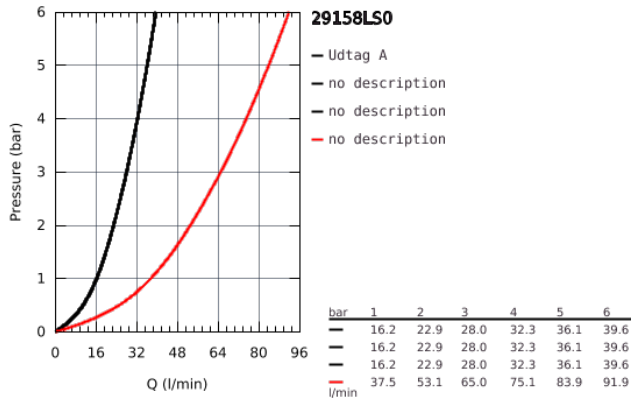

29 158 LS0 GROHTHERM SMARTCONTROL TRIPLE VOLUME CONTROL SÆT