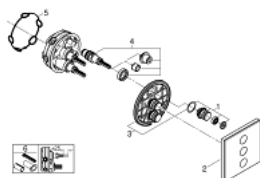

29 158 LS0 GROHTHERM SMARTCONTROL TRIPLE VOLUME CONTROL SÆT

RESERVEDELE , september 2016 – now

1: Trykknopbetjening (Bestillingsnummer 48361000)

2: Roset (Bestillingsnummer 48369LS0)

3: Monteringsplade (Bestillingsnummer 48365000)

4: Patron (Bestillingsnummer 48359000)

4.1: Afstandspinde SmartControl 3 stk. (Bestillingsnummer 49088000)

5: Pakning til pneumatisk afløbsventil (Bestillingsnummer 48360000)

6: Universalt forlængersæt til etgrebsarmaturer, 25 mm (Bestillingsnummer 14 048000)*

* Valgfrit tilbehør