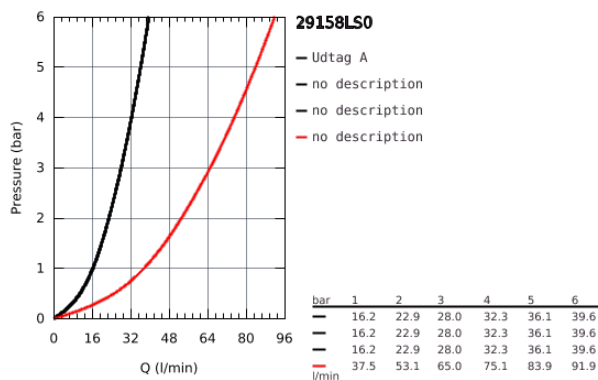

### PRODUKTBESKRIVELSE

- Farve: Moon white
- Forplade, skal installeres med:
  - GROHE Rapido SmartBox 35 600/35 604/35 601
- metal vægplade med GROHE FastFixation (al installation skjules), 6° justerbar
- 10 mm tynd frontplade
- GROHE Long-Life Shine-belægning
- SmartControl - tryk for ON-OFF trykbetjening for aktivering/deaktivering, drej for at justere volumen fra GROHE Water Saving til fuld gennemstrømning
- udskeftelige symboler
- GROHE ProGrip med riflet overflade
- flere udgange kan anvendes samtidigt
- forplade i akrylglas med farven moon white
- indbygningsdele købes separat
- vandflow: udgang D = 28 l/min udgang E = 28 l/min udgang A = 28 l/min udgang D+E+A = 65 l/min
- Ekstra flow-reduktion for overholdelse af CALgreen inkluderet