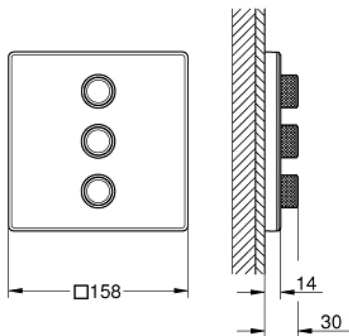

## 29 158 LS0 GROHTHERM SMARTCONTROL TRIPLE VOLUME CONTROL SÆT

### PRODUKTBESKRIVELSE

- Farve: Moon white
- Forplade, skal installeres med:
  - GROHE Rapido SmartBox 35 600/35 604/35 601
- metal vægplade med GROHE FastFixation (al installation skjules), 6° justerbar
- 10 mm tynd frontplade
- GROHE Long-Life Shine-belægning
- SmartControl - tryk for ON-OFF trykbetjening for aktivering/deaktivering, drej for at justere volumen fra GROHE Water Saving til fuld gennemstrømning
- udskeftelige symboler
- GROHE ProGrip med riflet overflade
- flere udgange kan anvendes samtidigt
- forplade i akrylglas med farven moon white
- indbygningsdele købes separat
- vandflow: udgang D = 28 l/min udgang E = 28 l/min udgang A = 28 l/min udgang D+E+A = 65 l/min
- Ekstra flow-reduktion for overholdelse af CALgreen inkluderet

## 29 158 LS0 GROHTHERM SMARTCONTROL TRIPLE VOLUME CONTROL SÆT

**RESERVEDELE** , september 2016 – now

1: Trykknopbetjening (Bestillingsnummer 48361000)

2: Roset (Bestillingsnummer 48369LS0)

3: Monteringsplade (Bestillingsnummer 48365000)