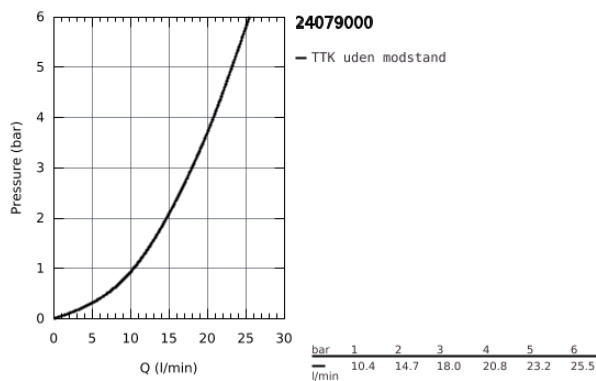

24 079 000 GROHTHERM FORPLADE TIL RAPIDO SMARTBOX HOVEDBRUSER + HÅNDBRUSER

PRODUKTBESKRIVELSE

- Farve: Krom
- Forplade, skal installeres med:
 - GROHE Rapido SmartBox 35 600/35 604
 - GROHE TurboStat kompakt termostatelement
 - GROHE Long-Life Shine-krombelægning
- vægrosette med GROHE FastFixation (overdækket rossette- og akseltætning dækket fixing)
- metal vægplade, 6° justerbar
- trykt symbol for hoved- og håndbruser
- med GROHE SafeStop ved 38° C
- GROHE SafeStop Plus valgfri temperaturbegrænsere på 43°C / 46°C inkluderet
- GROHE AquaDimmer, integreret omskifter
- vandflow: udgang B = 27 l/min udgang C = 30 l/min
- indbygningsdele købes separat