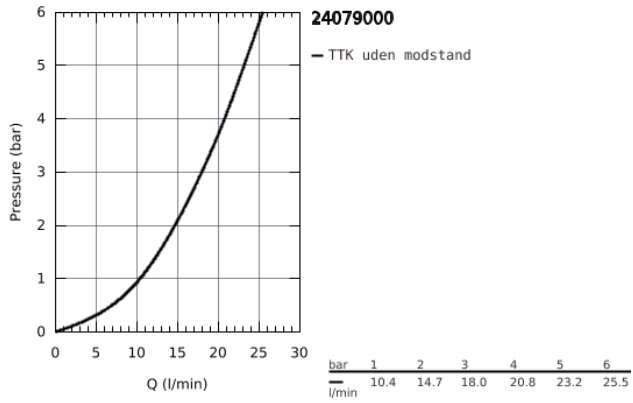

Pure Freude
an Wasser

24 079 000 GROHTHERM FORPLADE TIL RAPIDO SMARTBOX HOVEDBRUSER + HÅNDBRUSER