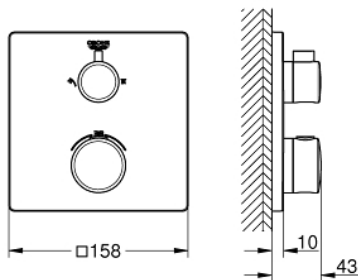

24 079 000 GROHTHERM FORPLADE TIL RAPIDO SMARTBOX HOVEDBRUSER + HÅNDBRUSER

PRODUKTBESKRIVELSE

- Farve: Krom
- Forplade, skal installeres med:
 - GROHE Rapido SmartBox 35 600/35 604
 - GROHE TurboStat kompakt termostatelement
 - GROHE Long-Life Shine-krombelægning
- vægrosette med GROHE FastFixation (overdækket rossette- og akseltætning dækket fixing)
- metal vægplade, 6° justerbar
- trykt symbol for hoved- og håndbruser
- med GROHE SafeStop ved 38° C
- GROHE SafeStop Plus valgfri temperaturbegrænsere på 43°C / 46°C inkluderet
- GROHE AquaDimmer, integreret omskifter
- vandflow: udgang B = 27 l/min udgang C = 30 l/min
- indbygningsdele købes separat

Pure Freude
an Wasser

24 079 000 GROHTHERM FORPLADE TIL RAPIDO SMARTBOX HOVEDBRUSER + HÅNDBRUSER

24 079 000 GROHTHERM FORPLADE TIL RAPIDO SMARTBOX HOVEDBRUSER + HÅNDBRUSER

RESERVEDELE , juli 2017 – now

- 1: Temperatur kontrol håndtag (Bestillingsnummer 49082000)
 - 2: Monteringsplade (Bestillingsnummer 49080000)
 - 3: Roset (Bestillingsnummer 49078000)
 - 4: Afspærregreb (Bestillingsnummer 49081000)
 - 5: Aquadimmer (Bestillingsnummer 49084000)
 - 6: Termostatelement til ny Grotherm 3/4" (Bestillingsnummer 49028000)
 - 7: Kontraventil til termostatbatterier (Bestillingsnummer 49085000)
 - 8: Pakning til pneumatisk afløbsventil (Bestillingsnummer 48360000)
 - 9: GROHE TurboStat patron 3/4" (Bestillingsnummer 49003000)*
 - 10: Topnøgle (Bestillingsnummer 49059000)*
 - 11: Servicestoppere (Bestillingsnummer 1405300M)*
 - 12: Universelt forlængersæt til 2-grebstermostater, 25 mm (Bestillingsnummer 14058000)*
- * Valgfrit tilbehør