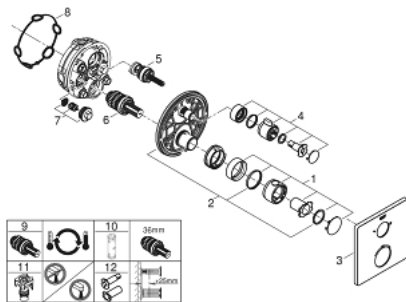

24 079 000 GROHTHERM FORPLADE TIL RAPIDO SMARTBOX HOVEDBRUSER + HÅNDBRUSER

PRODUKTBESKRIVELSE

- Farve: Krom
- Forplade, skal installeres med:
 - GROHE Rapido SmartBox 35 600/35 604
 - GROHE TurboStat kompakt termostatelement
 - GROHE Long-Life Shine-krombelægning
- vægrosette med GROHE FastFixation (overdækket rossette- og akseltætning dækket fixing)
- metal vægplade, 6° justerbar
- trykt symbol for hoved- og håndbruser
- med GROHE SafeStop ved 38° C
- GROHE SafeStop Plus valgfri temperaturbegrænsere på 43°C / 46°C inkluderet
- GROHE AquaDimmer, integreret omskifter
- vandflow: udgang B = 27 l/min udgang C = 30 l/min
- indbygningsdele købes separat

Pure Freude
an Wasser

24 079 000 GROHTHERM FORPLADE TIL RAPIDO SMARTBOX HOVEDBRUSER + HÅNDBRUSER

24 079 000 GROHTHERM FORPLADE TIL RAPIDO SMARTBOX HOVEDBRUSER + HÅNDBRUSER

RESERVEDELE , juli 2017 – now

- 1: Temperatur kontrol håndtag (Bestillingsnummer 49082000)
 - 2: Monteringsplade (Bestillingsnummer 49080000)
 - 3: Roset (Bestillingsnummer 49078000)
 - 4: Afspærregreb (Bestillingsnummer 49081000)
 - 5: Aquadimmer (Bestillingsnummer 49084000)
 - 6: Termostatelement til ny Grotherm 3/4" (Bestillingsnummer 49028000)
 - 7: Kontraventil til termostatbatterier (Bestillingsnummer 49085000)
 - 8: Pakning til pneumatisk afløbsventil (Bestillingsnummer 48360000)
 - 9: GROHE TurboStat patron 3/4" (Bestillingsnummer 49003000)*
 - 10: Topnøgle (Bestillingsnummer 49059000)*
 - 11: Servicestoppere (Bestillingsnummer 1405300M)*
 - 12: Universelt forlængersæt til 2-grebstermostater, 25 mm (Bestillingsnummer 14058000)*
- * Valgfrit tilbehør