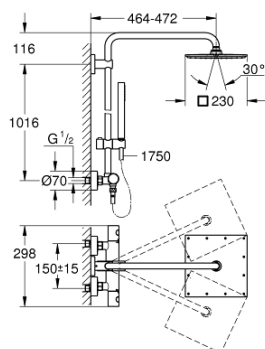

26 187 000 EUPHORIA SYSTEM 230 BRUSESYSTEM MED TERMOSTAT TIL VÆGMONTERING

PRODUKTBESKRIVELSE

- Farve: Krom
- bestående af:
 - vandret svingbar 450 mm brusearm
 - termostat med Aquadimmer-funktion
 - muliggør skift mellem:
 - hovedbruser 230 (27 479 000)
 - materiale: metal
 - stråletype: Rain
 - med kugleled
 - vridningsvinkel $\pm 15^\circ$
 - Euphoria Cube Stick håndbruser (27 698 000)
 - glideelementets højde er justerbart (12 140 000)
 - Silverflex bruseslange 1.750 mm (28 388 000)
 - GROHE TurboStat kompakt termostatelement
 - med GROHE SafeStop ved 38°C
 - GROHE SafeStop Plus valgfri temperaturbegrænser på 43°C inkluderet
 - GROHE DreamSpray perfekt spraymønster
 - GROHE Long-Life Shine-krombelægning
 - SpeedClean antikalksystem
 - Indvendig vandføring for længere levetid
 - TwistStop for at undgå snoede bruseslanger
 - GROHE MetalGrip ergonomisk formet metal håndtag
 - kan anvendes til gennemstrømsvarmer fra 18 kW/h
 - min. gennemløb 7 l/min.
 - valgfri opgradering: GROHE EasyReach bakke (26 362)