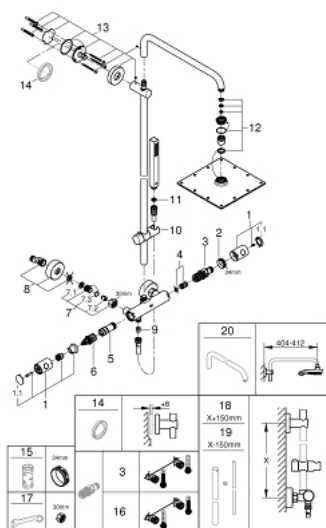

26 187 000 EUPHORIA SYSTEM 230 BRUSESISTEM MED TERMOSTAT TIL VÆGMONTERING

RESERVEDELE , juli 2017 – now

1. 1: Greb 1/2" (Bestillingsnummer 47984000)
   - 1.1: Dækplade (Bestillingsnummer 6458500M)
   - 2: Befæstigelsesring (Bestillingsnummer 47743000)
   - 3: Termostat compact patron 1/2" (Bestillingsnummer 47439000)
   - 4: lyd-dæmper (Bestillingsnummer 47398000)
   - 5: Foringsrør til ny GroheTherm (Bestillingsnummer 47751000)
   - 6: Aquadimmer (Bestillingsnummer 12433000)
   - 7: Kontraventil til termostatbatterier (Bestillingsnummer 47189000)
   - 7.1: Snavssamler (Bestillingsnummer 0726400M)
   - 7.2: Kontraventil til termostatbatterier (Bestillingsnummer 08565000)
   - 7.3: O-ring Ø17 x Ø2 (Bestillingsnummer 0305500M)
   - 8: S-tilslutning (Bestillingsnummer 12662000)
   - 9: Kontraventil til termostatbatterier (Bestillingsnummer 08565000)
   - 10: Glideelement (Bestillingsnummer 12140000)
   - 11: Si til håndbruser (Bestillingsnummer 0700200M)
   - 12: reservedelssæt (Bestillingsnummer 48471000)
   - 13: Bruserstangholder (Bestillingsnummer 48279000)
   - 14: Afstandsstykke, 8 mm (Bestillingsnummer 27180000)*
   - 15: Topnøgle (Bestillingsnummer 19332000)*
   - 16: GROHE TurboStat patron 1/2" (Bestillingsnummer 47175000)*
   - 17: Specialnøgle (Bestillingsnummer 19377000)*
   - 18: Brusestang til eftermontering på brusesystem (Bestillingsnummer 48053000)*
   - 19: Brusestang til eftermontering på brusesystem (Bestillingsnummer 48054000)*
   - 20: Brusearm til brusesystemer (Bestillingsnummer 14047000)*
2. Valgfrit tilbehør