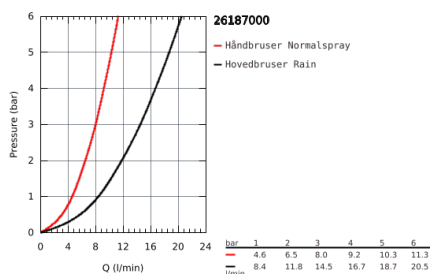

26 187 000 EUPHORIA SYSTEM 230 BRUSESYSTEM MED TERMOSTAT TIL VÆGMONTERING

PRODUKTBESKRIVELSE

- Farve: Krom
- bestående af:
 - vandret svingbar 450 mm brusearm
 - termostat med Aquadimmer-funktion
 - muliggør skift mellem:
 - hovedbruser 230 (27 479 000)
 - materiale: metal
 - stråletype: Rain
 - med kugleled
 - vridningsvinkel $\pm 15^\circ$
 - Euphoria Cube Stick håndbruser (27 698 000)
 - glideelementets højde er justerbart (12 140 000)
 - Silverflex bruseslange 1.750 mm (28 388 000)
 - GROHE TurboStat kompakt termostatelement
 - med GROHE SafeStop ved 38°C
 - GROHE SafeStop Plus valgfri temperaturbegrænser på 43°C inkluderet
 - GROHE DreamSpray perfekt spraymønster
 - GROHE Long-Life Shine-krombelægning
 - SpeedClean antikalksystem
 - Indvendig vandføring for længere levetid
 - TwistStop for at undgå snoede bruseslanger
 - GROHE MetalGrip ergonomisk formet metal håndtag
 - kan anvendes til gennemstrømsvarmer fra 18 kW/h
 - min. gennemløb 7 l/min.
 - valgfri opgradering: GROHE EasyReach bakke (26 362)