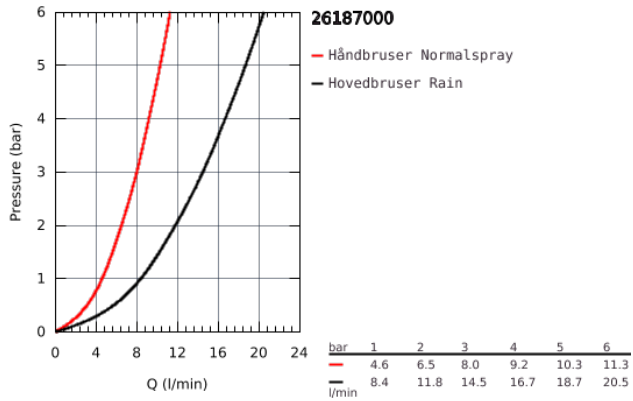

26 187 000 EUPHORIA SYSTEM 230 BRUSESYSTEM MED TERMOSTAT TIL VÆGMONTERING