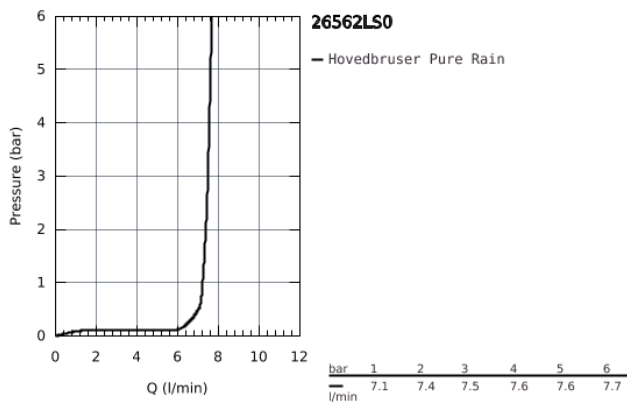

26 562 LS0 RAINSHOWER MONO 310 HOVEDBRUSER 1 SPRAY

PRODUKTBESKRIVELSE

- Farve: Moon white
- GROHE PureRain
- sprayplade moon white
- kugleled med vridningsvinkel $\pm 10^\circ$
- tilslutningsgevind $\frac{1}{2}$ "
- GROHE Water Saving 9,5 l/min gennemstrømningsbegrænsner
- GROHE DreamSpray perfekt spraymønster
- GROHE Long-Life Shine-belægning
- SpeedClean antikalksystem
- Indvendig vandføring for længere levetid
- velegnet til gennemstrømsvarmer
- min. tryk 1,0 bar

26 562 LS0 RAINSHOWER MONO 310 HOVEDBRUSER 1 SPRAY

26 562 LS0 RAINSHOWER MONO 310 HOVEDBRUSER 1 SPRAY

RESERVEDELE , januar 2018 – now

1: Tætning Ø18,5 x Ø12 x 2 (Bestillingsnummer 0138900M)

2: Si til håndbruser (Bestillingsnummer 48007000)