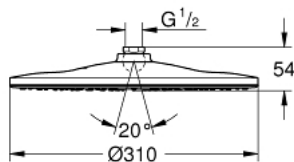

26 562 LS0 RAINSHOWER MONO 310 HOVEDBRUSER 1 SPRAY

PRODUKTBESKRIVELSE

- Farve: Moon white
- GROHE PureRain
- sprayplade moon white
- kugleled med vridningsvinkel $\pm 10^\circ$
- tilslutningsgevind $\frac{1}{2}$ "
- GROHE Water Saving 9,5 l/min gennemstrømningsbegrænsner
- GROHE DreamSpray perfekt spraymønster
- GROHE Long-Life Shine-belægning
- SpeedClean antikalksystem
- Indvendig vandføring for længere levetid
- velegnet til gennemstrømsvarmer
- min. tryk 1,0 bar

26 562 LS0 RAINSHOWER MONO 310 HOVEDBRUSER 1 SPRAY

26 562 LS0 RAINSHOWER MONO 310 HOVEDBRUSER 1 SPRAY

RESERVEDELE , januar 2018 – now

1: Tætning Ø18,5 x Ø12 x 2 (Bestillingsnummer 0138900M)

2: Si til håndbruser (Bestillingsnummer 48007000)