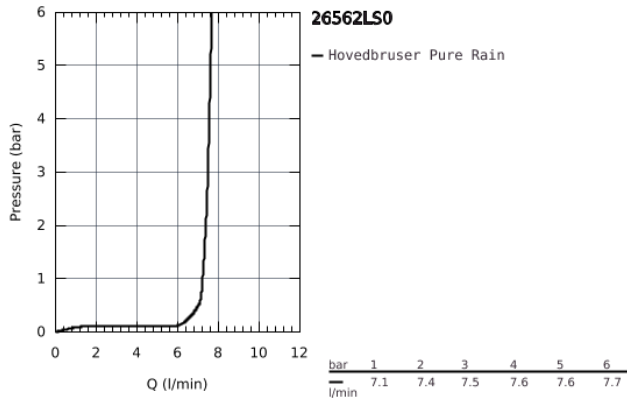

26 562 LS0 RAINSHOWER MONO 310 HOVEDBRUSER 1 SPRAY

PRODUKTBESKRIVELSE

- Farve: Moon white
- GROHE PureRain
- sprayplade moon white
- kugleled med vridningsvinkel $\pm 10^\circ$
- tilslutningsgevind $\frac{1}{2}$ "
- GROHE Water Saving 9,5 l/min gennemstrømningsbegrænsner
- GROHE DreamSpray perfekt spraymønster
- GROHE Long-Life Shine-belægning
- SpeedClean antikalksystem
- Indvendig vandføring for længere levetid
- velegnet til gennemstrømsvarmer
- min. tryk 1,0 bar

26 562 LS0 RAINSHOWER MONO 310 HOVEDBRUSER 1 SPRAY

26 562 LS0 RAINSHOWER MONO 310 HOVEDBRUSER 1 SPRAY

RESERVEDELE , januar 2018 – now

1: Tætning Ø18,5 x Ø12 x 2 (Bestillingsnummer 0138900M)

2: Si til håndbruser (Bestillingsnummer 48007000)