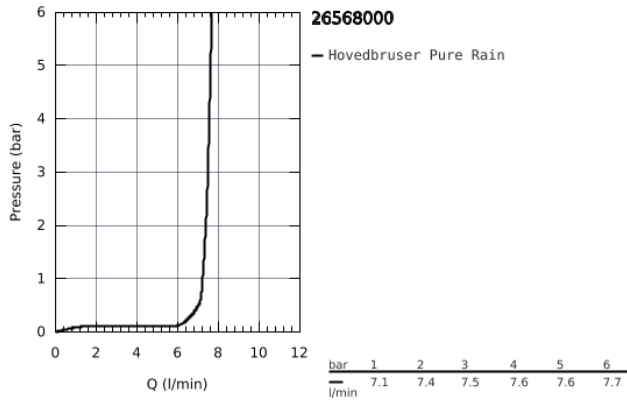

## 26 568 000 RAINSHOWER MONO 310 CUBE HOVEDBRUSER 1 SPRAY

### PRODUKTBESKRIVELSE

- Farve: Krom
- GROHE PureRain
- sprayplade krom
- kugleled med vridningsvinkel  $\pm 10^\circ$
- tilslutningsgevind  $\frac{1}{2}$ "
- GROHE Water Saving 9,5 l/min gennemstrømningsbegrænser
- GROHE DreamSpray perfekt spraymønster
- GROHE Long-Life Shine-krombelægning
- SpeedClean antikalksystem
- Indvendig vandføring for længere levetid
- velegnet til gennemstrømsvarmer

Pure Freude  
an Wasser

26 568 000 **RAINSHOWER MONO 310 CUBE HOVEDBRUSER 1 SPRAY**

26 568 000 **RAINSHOWER MONO 310 CUBE HOVEDBRUSER 1 SPRAY**

**RESERVEDELE** , januar 2018 – now

1: Tætning Ø18,5 x Ø12 x 2 (Bestillingsnummer 0138900M)