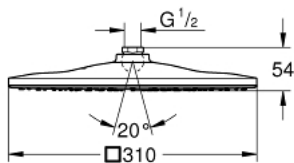

## 26 568 000 RAINSHOWER MONO 310 CUBE HOVEDBRUSER 1 SPRAY

### PRODUKTBESKRIVELSE

- Farve: Krom
- GROHE PureRain
- sprayplade krom
- kugleled med vridningsvinkel  $\pm 10^\circ$
- tilslutningsgevind  $\frac{1}{2}$ "
- GROHE Water Saving 9,5 l/min gennemstrømningsbegrænser
- GROHE DreamSpray perfekt spraymønster
- GROHE Long-Life Shine-krombelægning
- SpeedClean antikalksystem
- Indvendig vandføring for længere levetid
- velegnet til gennemstrømsvarmer

Pure Freude  
an Wasser

26 568 000 **RAINSHOWER MONO 310 CUBE HOVEDBRUSER 1 SPRAY**

26 568 000 **RAINSHOWER MONO 310 CUBE HOVEDBRUSER 1 SPRAY**

**RESERVEDELE** , januar 2018 – now

1: Tætning Ø18,5 x Ø12 x 2 (Bestillingsnummer 0138900M)