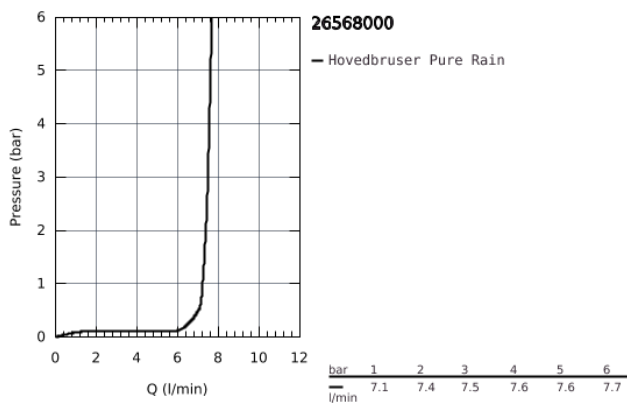

## 26 568 000 RAINSHOWER MONO 310 CUBE HOVEDBRUSER 1 SPRAY

### PRODUKTBESKRIVELSE

- Farve: Krom
- GROHE PureRain
- sprayplade krom
- kugleled med vridningsvinkel  $\pm 10^\circ$
- tilslutningsgevind  $\frac{1}{2}$ "
- GROHE Water Saving 9,5 l/min gennemstrømningsbegrænser
- GROHE DreamSpray perfekt spraymønster
- GROHE Long-Life Shine-krombelægning
- SpeedClean antikalksystem
- Indvendig vandføring for længere levetid
- velegnet til gennemstrømsvarmer

Pure Freude  
an Wasser

26 568 000 **RAINSHOWER MONO 310 CUBE HOVEDBRUSER 1 SPRAY**

26 568 000 **RAINSHOWER MONO 310 CUBE HOVEDBRUSER 1 SPRAY**

**RESERVEDELE** , januar 2018 – now

1: Tætning Ø18,5 x Ø12 x 2 (Bestillingsnummer 0138900M)