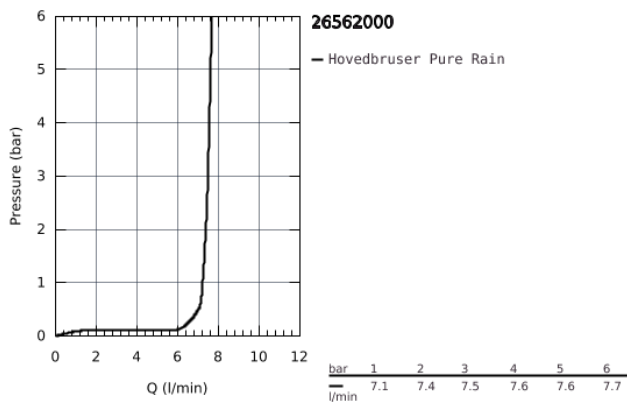

## 26 562 000 RAINSHOWER MONO 310 HOVEDBRUSER 1 SPRAY

### PRODUKTBESKRIVELSE

- Farve: Krom
- GROHE PureRain
- sprayplade krom
- kugleled med vridningsvinkel  $\pm 10^\circ$
- tilslutningsgevind  $\frac{1}{2}$ "
- GROHE Water Saving 9,5 l/min gennemsrømningsbegrænsner
- GROHE DreamSpray perfekt spraymønster
- GROHE Long-Life Shine-krombelægning
- SpeedClean antikalksystem
- Indvendig vandføring for længere levetid
- velegnet til gennemstrømsvarmer
- min. tryk 1,0 bar

## 26 562 000 RAINSHOWER MONO 310 HOVEDBRUSER 1 SPRAY

26 562 000 **RAINSHOWER MONO 310 HOVEDBRUSER 1 SPRAY**

**RESERVEDELE** , januar 2018 – now

1: Tætning Ø18,5 x Ø12 x 2 (Bestillingsnummer 0138900M)

2: Si til håndbruser (Bestillingsnummer 48007000)