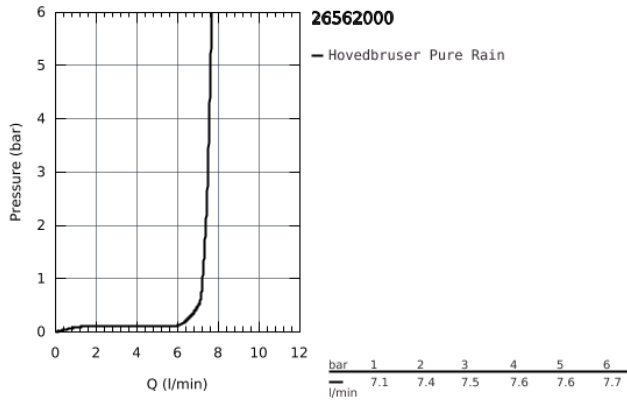

Pure Freude
an Wasser

26 562 000 RAINSHOWER MONO 310 HOVEDBRUSER 1 SPRAY