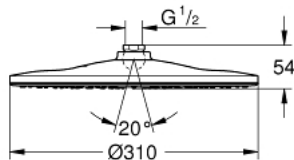

### PRODUKTBESKRIVELSE

- Farve: Krom
- GROHE PureRain
- sprayplade krom
- kugleled med vridningsvinkel  $\pm 10^\circ$
- tilslutningsgevind  $\frac{1}{2}$ "
- GROHE Water Saving 9,5 l/min gennemsrømningsbegrænsner
- GROHE DreamSpray perfekt spraymønster
- GROHE Long-Life Shine-krombelægning
- SpeedClean antikalksystem
- Indvendig vandføring for længere levetid
- velegnet til gennemstrømsvarmer
- min. tryk 1,0 bar

## 26 562 000 RAINSHOWER MONO 310 HOVEDBRUSER 1 SPRAY

26 562 000 **RAINSHOWER MONO 310 HOVEDBRUSER 1 SPRAY**

**RESERVEDELE** , januar 2018 – now

1: Tætning Ø18,5 x Ø12 x 2 (Bestillingsnummer 0138900M)

2: Si til håndbruser (Bestillingsnummer 48007000)