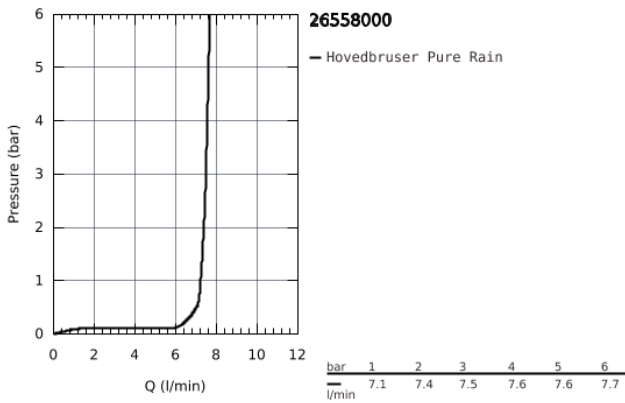

26 558 000 RAINSHOWER MONO 310 HOVEDBRUSER SÆT 422 MM, 1 SPRAY

PRODUKTBESKRIVELSE

- Farve: Krom
- bestående af:
 - hovedbruser Rainshower 310, sprayplade krom (26 562)
 - 1 stråletype:
 - GROHE PureRain
 - brusearm Rainshower 422 mm (26 146 000)
 - GROHE Water Saving 9,5 l/min gennemstrømningsbegrænsner
 - GROHE DreamSpray perfekt spraymønster
 - GROHE Long-Life Shine-krombelægning
 - SpeedClean antikalksystem
 - Indvendig vandføring for længere levetid
 - velegnet til gennemstrømsvarmer

Pure Freude
an Wasser

26 558 000 **RAINSHOWER MONO 310 HOVEDBRUSER SÆT 422 MM, 1 SPRAY**

26 558 000 **RAINSHOWER MONO 310 HOVEDBRUSER SÆT 422 MM, 1 SPRAY**

RESERVEDELE , januar 2018 – now

1: Tætning Ø18,5 x Ø12 x 2 (Bestillingsnummer 0138900M)