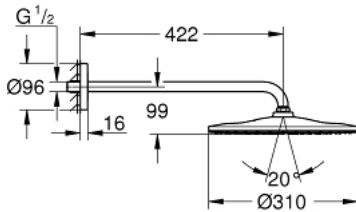

26 558 000 RAINSHOWER MONO 310 HOVEDBRUSER SÆT 422 MM, 1 SPRAY

PRODUKTBESKRIVELSE

- Farve: Krom
- bestående af:
 - hovedbruser Rainshower 310, sprayplade krom (26 562)
 - 1 stråletype:
 - GROHE PureRain
 - brusearm Rainshower 422 mm (26 146 000)
 - GROHE Water Saving 9,5 l/min gennemstrømningsbegrænsner
 - GROHE DreamSpray perfekt spraymønster
 - GROHE Long-Life Shine-krombelægning
 - SpeedClean antikalksystem
 - Indvendig vandføring for længere levetid
 - velegnet til gennemstrømsvarmer

Pure Freude
an Wasser

26 558 000 **RAINSHOWER MONO 310 HOVEDBRUSER SÆT 422 MM, 1 SPRAY**

26 558 000 **RAINSHOWER MONO 310 HOVEDBRUSER SÆT 422 MM, 1 SPRAY**

RESERVEDELE , januar 2018 – now

1: Tætning Ø18,5 x Ø12 x 2 (Bestillingsnummer 0138900M)

2: Si til håndbruser (Bestillingsnummer 48007000)