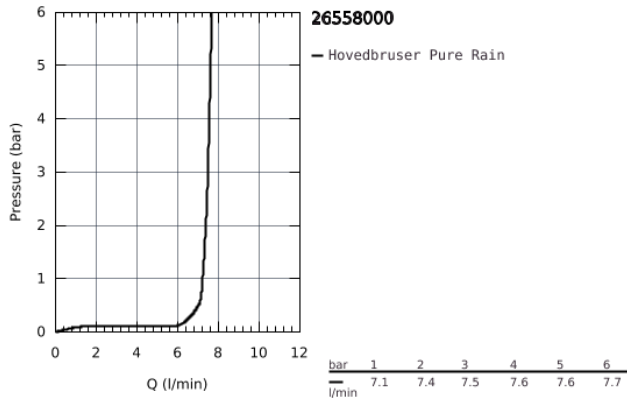

26 558 000 RAINSHOWER MONO 310 HOVEDBRUSER SÆT 422 MM, 1 SPRAY

PRODUKTBESKRIVELSE

- Farve: Krom
- bestående af:
 - hovedbruser Rainshower 310, sprayplade krom (26 562)
 - 1 stråletype:
 - GROHE PureRain
 - brusearm Rainshower 422 mm (26 146 000)
 - GROHE Water Saving 9,5 l/min gennemstrømningsbegrænsner
 - GROHE DreamSpray perfekt spraymønster
 - GROHE Long-Life Shine-krombelægning
 - SpeedClean antikalksystem
 - Indvendig vandføring for længere levetid
 - velegnet til gennemstrømsvarmer

Pure Freude
an Wasser

26 558 000 **RAINSHOWER MONO 310 HOVEDBRUSER SÆT 422 MM, 1 SPRAY**

26 558 000 **RAINSHOWER MONO 310 HOVEDBRUSER SÆT 422 MM, 1 SPRAY**

RESERVEDELE , januar 2018 – now

1: Tætning Ø18,5 x Ø12 x 2 (Bestillingsnummer 0138900M)