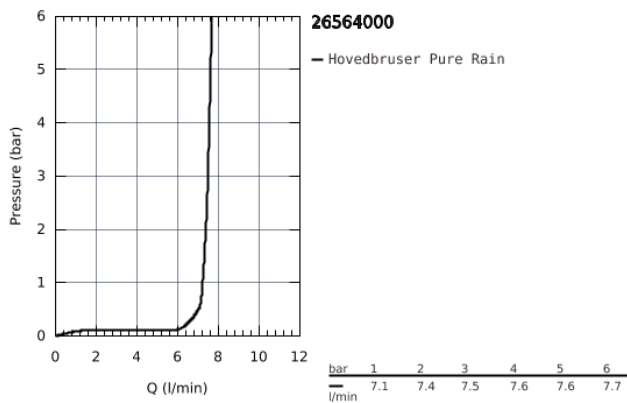

## 26 564 000 RAINSHOWER MONO 310 CUBE HOVEDBRUSER SÆT 422 MM, 1 SPRAY

### PRODUKTBESKRIVELSE

- Farve: Krom
- bestående af:
  - hovedbruser Rainshower 310
  - 1 stråletype:
    - GROHE PureRain
    - Brusearm Rainshower 422 mm (26 145 000)
    - GROHE Water Saving 9,5 l/min gennemstrømningsbegrænsner
    - GROHE DreamSpray perfekt spraymønster
    - GROHE Long-Life Shine-krombelægning
    - SpeedClean antikalksystem
    - Indvendig vandføring for længere levetid
    - velegnet til gennemstrømsvarmer

1: Tætning Ø18,5 x Ø12 x 2 (Bestillingsnummer 0138900M)

2: Si til håndbruser (Bestillingsnummer 48007000)