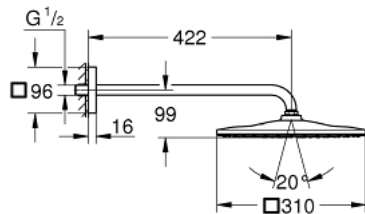

## 26 564 000 RAINSHOWER MONO 310 CUBE HOVEDBRUSER SÆT 422 MM, 1 SPRAY

### PRODUKTBESKRIVELSE

- Farve: Krom
- bestående af:
  - hovedbruser Rainshower 310
  - 1 stråletype:
    - GROHE PureRain
    - Brusearm Rainshower 422 mm (26 145 000)
    - GROHE Water Saving 9,5 l/min gennemstrømningsbegrænsner
    - GROHE DreamSpray perfekt spraymønster
    - GROHE Long-Life Shine-krombelægning
    - SpeedClean antikalksystem
    - Indvendig vandføring for længere levetid
    - velegnet til gennemstrømsvarmer

Pure Freude  
an Wasser

26 564 000 **RAINSHOWER MONO 310 CUBE HOVEDBRUSER SÆT 422 MM, 1 SPRAY**

26 564 000 **RAINSHOWER MONO 310 CUBE HOVEDBRUSER SÆT 422 MM, 1 SPRAY**

**RESERVEDELE** , januar 2018 – now

1: Tætning Ø18,5 x Ø12 x 2 (Bestillingsnummer 0138900M)

2: Si til håndbruser (Bestillingsnummer 48007000)