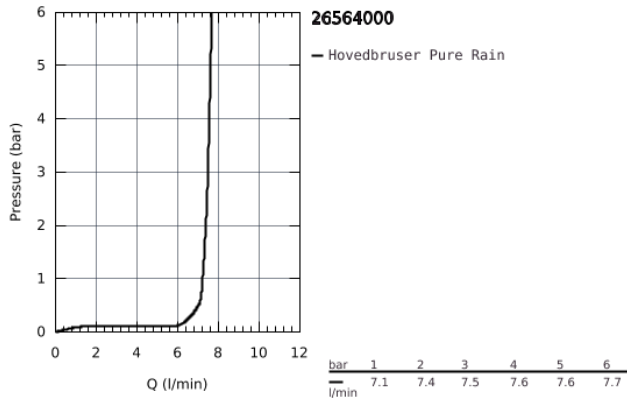

## 26 564 000 RAINSHOWER MONO 310 CUBE HOVEDBRUSER SÆT 422 MM, 1 SPRAY

### PRODUKTBESKRIVELSE

- Farve: Krom
- bestående af:
  - hovedbruser Rainshower 310
  - 1 stråletype:
    - GROHE PureRain
    - Brusearm Rainshower 422 mm (26 145 000)
    - GROHE Water Saving 9,5 l/min gennemstrømningsbegrænsner
    - GROHE DreamSpray perfekt spraymønster
    - GROHE Long-Life Shine-krombelægning
    - SpeedClean antikalksystem
    - Indvendig vandføring for længere levetid
    - velegnet til gennemstrømsvarmer

Pure Freude  
an Wasser

26 564 000 **RAINSHOWER MONO 310 CUBE HOVEDBRUSER SÆT 422 MM, 1 SPRAY**

26 564 000 **RAINSHOWER MONO 310 CUBE HOVEDBRUSER SÆT 422 MM, 1 SPRAY**

**RESERVEDELE** , januar 2018 – now