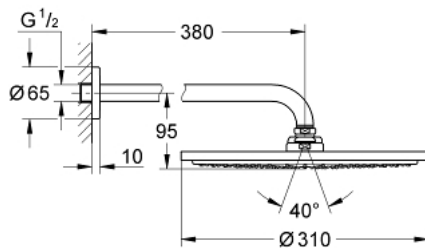

26 066 AL0 RAINSHOWER COSMOPOLITAN 310 HOVEDBRUSER SÆT 380 MM, 1 SPRAY

PRODUKTBESKRIVELSE

- Farve: Børstet Hard Graphite
- bestående af:
 - Hovedbruser Rainshower Cosmopolitan 310 (27 478 000)
- materiale: metal
- 1 stråletype:
 - Rain
- Brusearm Rainshower 380 mm (28 361 000)
- GROHE Water Saving 9,5 l/min gennemstrømningsbegrænser
- GROHE DreamSpray perfekt spraymønster
- GROHE Long-Life Shine-belægning
- SpeedClean antikalksystem
- velegnet til gennemstrømsvarmer
- min. tryk 1,0 bar

Pure Freude
an Wasser

26 066 AL0 RAINSHOWER COSMOPOLITAN 310 HOVEDBRUSER SÆT 380 MM, 1 SPRAY

26 066 AL0 **RAINSHOWER COSMOPOLITAN 310 HOVEDBRUSER SÆT 380 MM, 1 SPRAY**

RESERVEDELE , november 2016 – now

1: roset (Bestillingsnummer 11741AL0)

2: reservedelssæt (Bestillingsnummer 48469000)