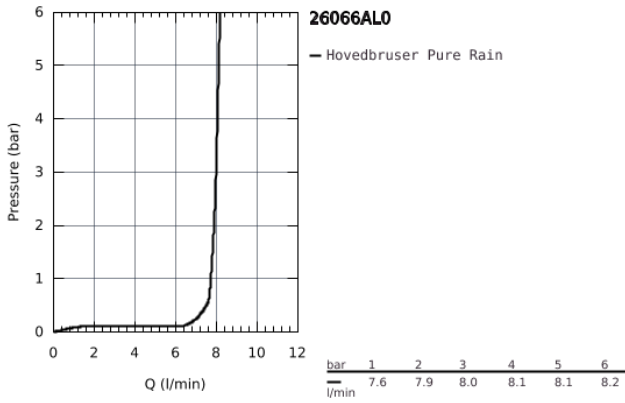

26 066 AL0 RAINSHOWER COSMOPOLITAN 310 HOVEDBRUSER SÆT 380 MM, 1 SPRAY

PRODUKTBESKRIVELSE

- Farve: Børstet Hard Graphite
- bestående af:
 - Hovedbruser Rainshower Cosmopolitan 310 (27 478 000)
- materiale: metal
- 1 stråletype:
 - Rain
- Brusearm Rainshower 380 mm (28 361 000)
- GROHE Water Saving 9,5 l/min gennemstrømningsbegrænser
- GROHE DreamSpray perfekt spraymønster
- GROHE Long-Life Shine-belægning
- SpeedClean antikalksystem
- velegnet til gennemstrømsvarmer
- min. tryk 1,0 bar

Pure Freude
an Wasser

26 066 AL0 RAINSHOWER COSMOPOLITAN 310 HOVEDBRUSER SÆT 380 MM, 1 SPRAY

26 066 AL0 **RAINSHOWER COSMOPOLITAN 310 HOVEDBRUSER SÆT 380 MM, 1 SPRAY**

RESERVEDELE , november 2016 – now

1: roset (Bestillingsnummer 11741AL0)