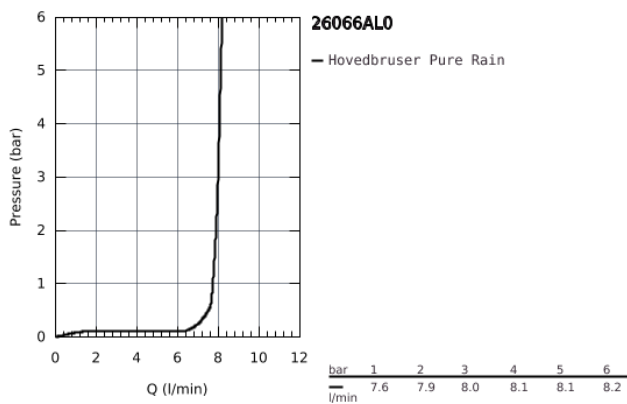

26 066 AL0 RAINSHOWER COSMOPOLITAN 310 HOVEDBRUSER SÆT 380 MM, 1 SPRAY

PRODUKTBESKRIVELSE

- Farve: Børstet Hard Graphite
- bestående af:
 - Hovedbruser Rainshower Cosmopolitan 310 (27 478 000)
- materiale: metal
- 1 stråletype:
 - Rain
- Brusearm Rainshower 380 mm (28 361 000)
- GROHE Water Saving 9,5 l/min gennemstrømningsbegrænser
- GROHE DreamSpray perfekt spraymønster
- GROHE Long-Life Shine-belægning
- SpeedClean antikalksystem
- velegnet til gennemstrømsvarmer
- min. tryk 1,0 bar

Pure Freude
an Wasser

26 066 AL0 RAINSHOWER COSMOPOLITAN 310 HOVEDBRUSER SÆT 380 MM, 1 SPRAY

26 066 AL0 **RAINSHOWER COSMOPOLITAN 310 HOVEDBRUSER SÆT 380 MM, 1 SPRAY**

RESERVEDELE , november 2016 – now

1: roset (Bestillingsnummer 11741AL0)