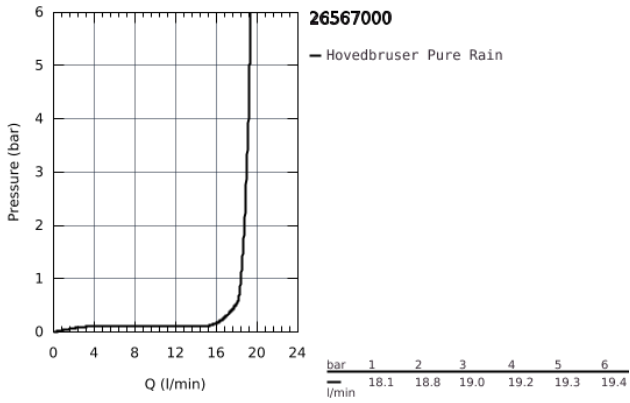

## 26 567 000 RAINSHOWER MONO 310 CUBE HOVEDBRUSER 1 SPRAY

### PRODUKTBESKRIVELSE

- Farve: Krom
- GROHE PureRain
- sprayplade krom
- kugleled med vridningsvinkel  $\pm 10^\circ$
- tilslutningsgevind  $\frac{1}{2}$ "
- GROHE DreamSpray perfekt spraymønster
- GROHE Long-Life Shine-krombelægning
- SpeedClean antikalksystem
- Indvendig vandføring for længere levetid
- velegnet til gennemstrømsvarmer

Pure Freude  
an Wasser

26 567 000 **RAINSHOWER MONO 310 CUBE HOVEDBRUSER 1 SPRAY**

26 567 000 **RAINSHOWER MONO 310 CUBE HOVEDBRUSER 1 SPRAY**

**RESERVEDELE** , januar 2018 – now

1: Tætning Ø18,5 x Ø12 x 2 (Bestillingsnummer 0138900M)