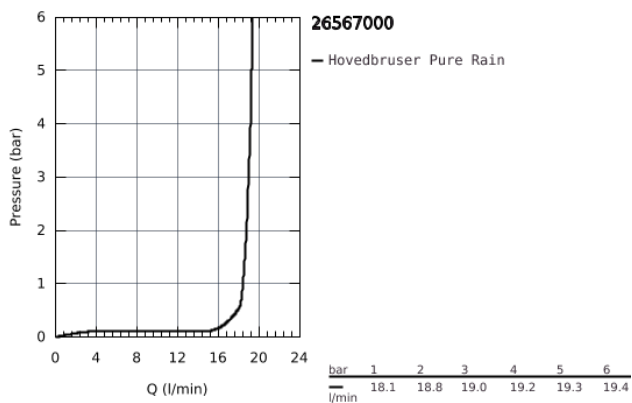

## 26 567 000 RAINSHOWER MONO 310 CUBE HOVEDBRUSER 1 SPRAY

### PRODUKTBESKRIVELSE

- Farve: Krom
- GROHE PureRain
- sprayplade krom
- kugleled med vridningsvinkel  $\pm 10^\circ$
- tilslutningsgevind  $\frac{1}{2}$ "
- GROHE DreamSpray perfekt spraymønster
- GROHE Long-Life Shine-krombelægning
- SpeedClean antikalksystem
- Indvendig vandføring for længere levetid
- velegnet til gennemstrømsvarmer

Pure Freude  
an Wasser

26 567 000 **RAINSHOWER MONO 310 CUBE HOVEDBRUSER 1 SPRAY**

26 567 000 **RAINSHOWER MONO 310 CUBE HOVEDBRUSER 1 SPRAY**

**RESERVEDELE** , januar 2018 – now

1: Tætning Ø18,5 x Ø12 x 2 (Bestillingsnummer 0138900M)