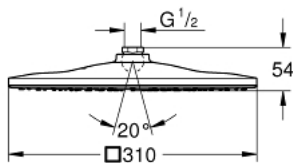

## 26 567 000 RAINSHOWER MONO 310 CUBE HOVEDBRUSER 1 SPRAY

### PRODUKTBESKRIVELSE

- Farve: Krom
- GROHE PureRain
- sprayplade krom
- kugleled med vridningsvinkel  $\pm 10^\circ$
- tilslutningsgevind  $\frac{1}{2}$ "
- GROHE DreamSpray perfekt spraymønster
- GROHE Long-Life Shine-krombelægning
- SpeedClean antikalksystem
- Indvendig vandføring for længere levetid
- velegnet til gennemstrømsvarmer

Pure Freude  
an Wasser

26 567 000 **RAINSHOWER MONO 310 CUBE HOVEDBRUSER 1 SPRAY**

26 567 000 **RAINSHOWER MONO 310 CUBE HOVEDBRUSER 1 SPRAY**

**RESERVEDELE** , januar 2018 – now

1: Tætning Ø18,5 x Ø12 x 2 (Bestillingsnummer 0138900M)