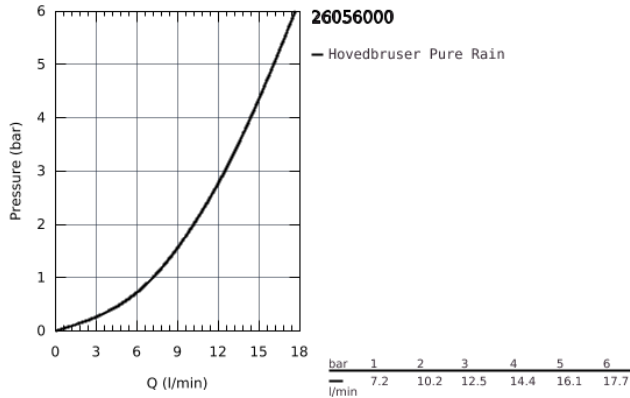

26 056 000 RAINSHOWER COSMOPOLITAN 310 HOVEDBRUSER SÆT 380 MM, 1 SPRAY

PRODUKTBESKRIVELSE

- Farve: Krom
- bestående af:
 - Hovedbruser metal Rainshower Cosmopolitan 310 (27 477 000)
 - 1 stråletype:
 - Rain
 - Brusearm Rainshower 380 mm (28 361 000)
 - GROHE DreamSpray perfekt spraymønster
 - GROHE Long-Life Shine-krombelægning
 - SpeedClean antikalksystem
 - velegnet til gennemstrømsvarmer

Pure Freude
an Wasser

26 056 000 **RAINSHOWER COSMOPOLITAN 310 HOVEDBRUSER SÆT 380 MM, 1 SPRAY**

26 056 000 **RAINSHOWER COSMOPOLITAN 310 HOVEDBRUSER SÆT 380 MM, 1 SPRAY**

RESERVEDELE , november 2012 – now