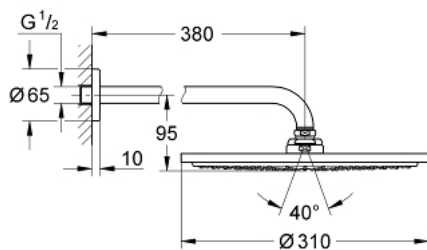

26 056 000 RAINSHOWER COSMOPOLITAN 310 HOVEDBRUSER SÆT 380 MM, 1 SPRAY

PRODUKTBESKRIVELSE

- Farve: Krom
- bestående af:
 - Hovedbruser metal Rainshower Cosmopolitan 310 (27 477 000)
 - 1 stråletype:
 - Rain
 - Brusearm Rainshower 380 mm (28 361 000)
 - GROHE DreamSpray perfekt spraymønster
 - GROHE Long-Life Shine-krombelægning
 - SpeedClean antikalksystem
 - velegnet til gennemstrømsvarmer

Pure Freude
an Wasser

26 056 000 **RAINSHOWER COSMOPOLITAN 310 HOVEDBRUSER SÆT 380 MM, 1 SPRAY**

26 056 000 **RAINSHOWER COSMOPOLITAN 310 HOVEDBRUSER SÆT 380 MM, 1 SPRAY**

RESERVEDELE , november 2012 – now

1: Roset (Bestillingsnummer 11741000)

2: reservedelssæt (Bestillingsnummer 45933000)