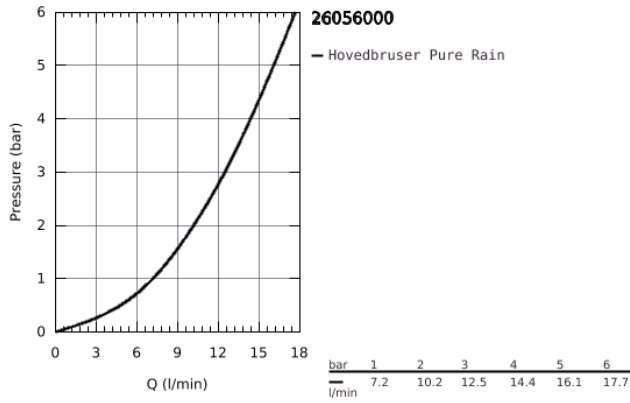

26 056 000 RAINSHOWER COSMOPOLITAN 310 HOVEDBRUSER SÆT 380 MM, 1 SPRAY

PRODUKTBESKRIVELSE

- Farve: Krom
- bestående af:
 - Hovedbruser metal Rainshower Cosmopolitan 310 (27 477 000)
 - 1 stråletype:
 - Rain
 - Brusearm Rainshower 380 mm (28 361 000)
 - GROHE DreamSpray perfekt spraymønster
 - GROHE Long-Life Shine-krombelægning
 - SpeedClean antikalksystem
 - velegnet til gennemstrømsvarmer

Pure Freude
an Wasser

26 056 000 **RAINSHOWER COSMOPOLITAN 310 HOVEDBRUSER SÆT 380 MM, 1 SPRAY**

26 056 000 **RAINSHOWER COSMOPOLITAN 310 HOVEDBRUSER SÆT 380 MM, 1 SPRAY**

RESERVEDELE , november 2012 – now