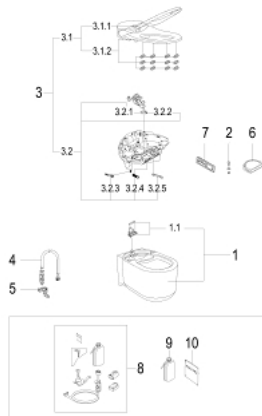

39 354 SH1 GROHE SENSIA ARENA KOMPLET SHOWERTOILET SYSTEM, VÆGHÆNGT TIL SKJULTE TOILETCISTERNER

RESERVEDELE , august 2017 – now

1. 1: WC-keramik (Bestillingsnummer 14937000)
   - 1.1: Fixing member, rear (Bestillingsnummer 14969000)
   - 2: skrue (Bestillingsnummer 14972000)
   - 3: udveksling sæt (Bestillingsnummer 14976000)
   - 3.1: afdækning (Bestillingsnummer 14979000)
   - 3.1.1: WC låg (Bestillingsnummer 14925SH0)
   - 3.1.2: WC-sæde (Bestillingsnummer 14924SH0)
   - 3.2: basisenheden (Bestillingsnummer 14978000)
   - 3.2.1: Spray (Bestillingsnummer 14929000)
   - 3.2.2: Spray (Bestillingsnummer 14928000)
   - 3.2.3: si (Bestillingsnummer 14927000)
   - 3.2.4: Luftfilter (Bestillingsnummer 14933000)
   - 3.2.5: Dyse beskyttelse (Bestillingsnummer 14930000)
   - 4: tilslutningsslange (Bestillingsnummer 14974000)
   - 5: Hose clip (Bestillingsnummer 14971000)
   - 6: Stænkbeskyttelse (Bestillingsnummer 14936000)
   - 7: Fjernbetjening (Bestillingsnummer 14926001)
   - 8: Afkalkningssæt (Bestillingsnummer 46978001)*
   - 9: Flaske for afkalker
     (Bestillingsnummer 46979000)*
   - 10: Afkalker (Bestillingsnummer 4697700M)*
2. Valgfrit tilbehør