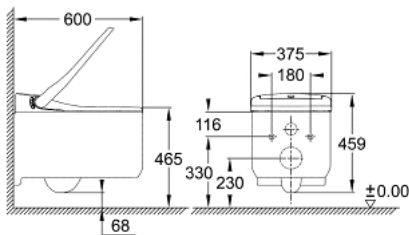

## 39 354 SH1 GROHE SENSIA ARENA KOMPLET SHOWERTOILET SYSTEM, VÆGHÆNGT TIL SKJULTE TOILETCISTERNER