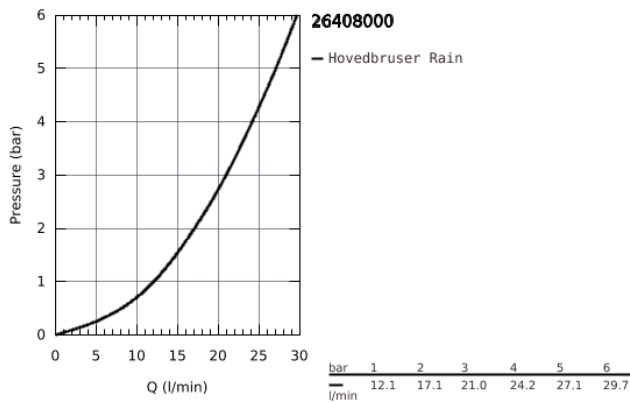

26 408 000 TEMPESTA 210 HOVEDBRUSER 1 SPRAY

PRODUKTBESKRIVELSE

- Farve: Krom
- Rain
- 210 mm Ø
- kugleled med +/- 15° vridningsvinkel
- tilslutningsgevind 1/2"
- GROHE DreamSpray perfekt spraymønster
- GROHE Long-Life Shine-krombelægning
- SpeedClean antikalksystem
- Indvendig vandføring for længere levetid
- velegnet til gennemstrømsvarmer

26 408 000 TEMPESTA 210 HOVEDBRUSER 1 SPRAY

26 408 000 TEMPESTA 210 HOVEDBRUSER 1 SPRAY

RESERVEDELE , juli 2016 – now

1: Tætning Ø18,5 x Ø12 x 2 (Bestillingsnummer 0138900M)

2: Si til håndbruser (Bestillingsnummer 48007000)