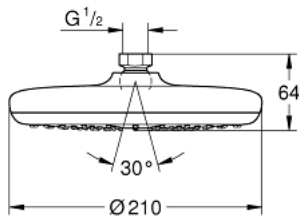

26 408 000 TEMPESTA 210 HOVEDBRUSER 1 SPRAY

PRODUKTBESKRIVELSE

- Farve: Krom
- Rain
- 210 mm Ø
- kugleled med +/- 15° vridningsvinkel
- tilslutningsgevind 1/2"
- GROHE DreamSpray perfekt spraymønster
- GROHE Long-Life Shine-krombelægning
- SpeedClean antikalksystem
- Indvendig vandføring for længere levetid
- velegnet til gennemstrømsvarmer

26 408 000 TEMPESTA 210 HOVEDBRUSER 1 SPRAY

26 408 000 TEMPESTA 210 HOVEDBRUSER 1 SPRAY

RESERVEDELE , juli 2016 – now

1: Tætning Ø18,5 x Ø12 x 2 (Bestillingsnummer 0138900M)

2: Si til håndbruser (Bestillingsnummer 48007000)