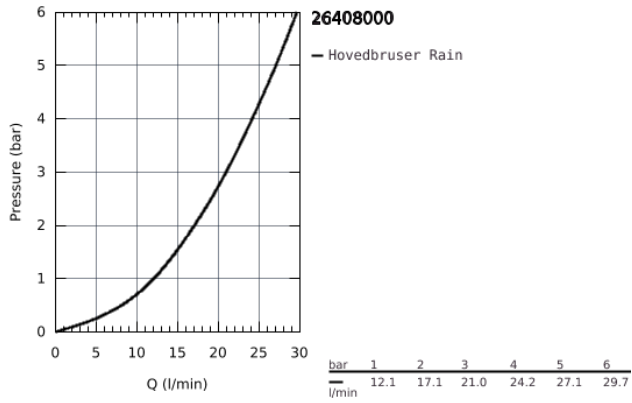

26 408 000 TEMPESTA 210 HOVEDBRUSER 1 SPRAY

PRODUKTBESKRIVELSE

- Farve: Krom
- Rain
- 210 mm Ø
- kugleled med +/- 15° vridningsvinkel
- tilslutningsgevind 1/2"
- GROHE DreamSpray perfekt spraymønster
- GROHE Long-Life Shine-krombelægning
- SpeedClean antikalksystem
- Indvendig vandføring for længere levetid
- velegnet til gennemstrømsvarmer

26 408 000 TEMPESTA 210 HOVEDBRUSER 1 SPRAY

26 408 000 TEMPESTA 210 HOVEDBRUSER 1 SPRAY

RESERVEDELE , juli 2016 – now

1: Tætning Ø18,5 x Ø12 x 2 (Bestillingsnummer 0138900M)

2: Si til håndbruser (Bestillingsnummer 48007000)