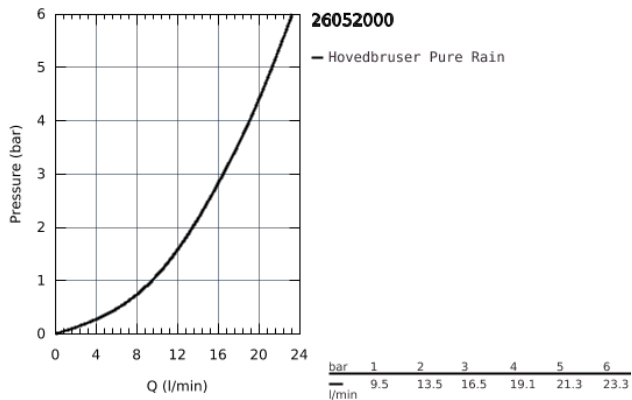

26 052 000 RAINSHOWER COSMOPOLITAN 210 HOVEDBRUSER SÆT 286 MM, 1 SPRAY

PRODUKTBESKRIVELSE

- Farve: Krom
- bestående af:
 - hovedbruser i metal Rainshower Cosmopolitan 210 (28 368 000)
 - 1 stråletype:
 - Rain
 - Rainshower 286 mm brusearm (28 576 000)
 - GROHE DreamSpray perfekt spraymønster
 - GROHE Long-Life Shine-krombelægning
 - SpeedClean antikalksystem
 - velegnet til gennemstrømsvarmer
 - fra 0,5 bar vandtryk

Pure Freude
an Wasser

26 052 000 **RAINSHOWER COSMOPOLITAN 210 HOVEDBRUSER SÆT 286 MM, 1 SPRAY**

26 052 000 **RAINSHOWER COSMOPOLITAN 210 HOVEDBRUSER SÆT 286 MM, 1 SPRAY**

RESERVEDELE , november 2012 – now