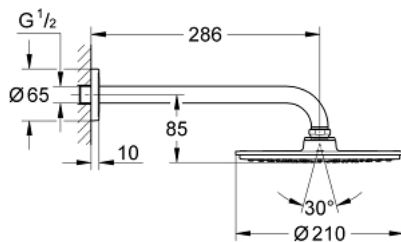

26 052 000 RAINSHOWER COSMOPOLITAN 210 HOVEDBRUSER SÆT 286 MM, 1 SPRAY

PRODUKTBESKRIVELSE

- Farve: Krom
- bestående af:
 - hovedbruser i metal Rainshower Cosmopolitan 210 (28 368 000)
 - 1 stråletype:
 - Rain
 - Rainshower 286 mm brusearm (28 576 000)
 - GROHE DreamSpray perfekt spraymønster
 - GROHE Long-Life Shine-krombelægning
 - SpeedClean antikalksystem
 - velegnet til gennemstrømsvarmer
 - fra 0,5 bar vandtryk

Pure Freude
an Wasser

26 052 000 **RAINSHOWER COSMOPOLITAN 210 HOVEDBRUSER SÆT 286 MM, 1 SPRAY**

26 052 000 **RAINSHOWER COSMOPOLITAN 210 HOVEDBRUSER SÆT 286 MM, 1 SPRAY**

RESERVEDELE , november 2012 – now

1: Roset (Bestillingsnummer 11741000)

2: reservedelssæt (Bestillingsnummer 45933000)