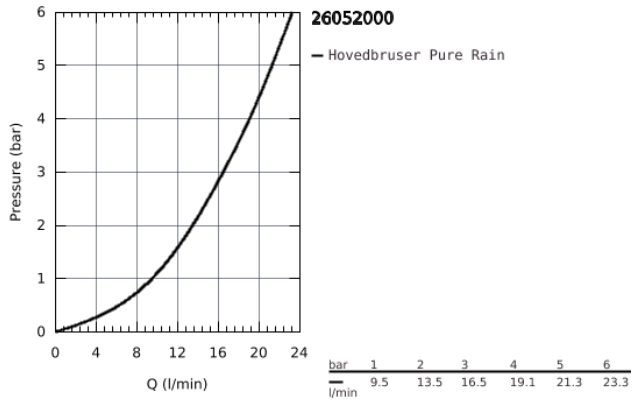

26 052 000 RAINSHOWER COSMOPOLITAN 210 HOVEDBRUSER SÆT 286 MM, 1 SPRAY

PRODUKTBESKRIVELSE

- Farve: Krom
- bestående af:
 - hovedbruser i metal Rainshower Cosmopolitan 210 (28 368 000)
 - 1 stråletype:
 - Rain
 - Rainshower 286 mm brusearm (28 576 000)
 - GROHE DreamSpray perfekt spraymønster
 - GROHE Long-Life Shine-krombelægning
 - SpeedClean antikalksystem
 - velegnet til gennemstrømsvarmer
 - fra 0,5 bar vandtryk

Pure Freude
an Wasser

26 052 000 **RAINSHOWER COSMOPOLITAN 210 HOVEDBRUSER SÆT 286 MM, 1 SPRAY**

26 052 000 **RAINSHOWER COSMOPOLITAN 210 HOVEDBRUSER SÆT 286 MM, 1 SPRAY**

RESERVEDELE , november 2012 – now