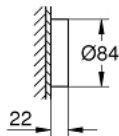

26 641 000 RAINSHOWER SMARTCONNECT 310 HOVEDBRUSER 2 SPRAYS

PRODUKTBESKRIVELSE

- Farve: Krom
- GROHE PureRain, ActiveRain
- Standard stråletype, programmerbar
- sprayplade krom
- kugleled med vridningsvinkel $\pm 10^\circ$
- tilslutningsgevind $\frac{1}{2}$ "
- med den trådløse fjernbetjening kan du ændre eller kombinere strålemønstre
- skrue eller limholder til væggen
- Batteridrevet
- Inkluderer 3 x AAA batterier og 1 x CR 2032 knapcelle
- LED-indikator til parring og batteriskift
- Vandtæt fjernbetjening rating IP57
- GROHE Water Saving 9,5 l/min gennemstrømningsbegrænser
- GROHE DreamSpray perfekt spraymønster
- GROHE Long-Life Shine-krombelægning
- SpeedClean antikalksystem
- Indvendig vandføring for længere levetid
- velegnet til gennemstrømsvarmer
- anvendelig ved vandtryk fra 1,5 bar

26 641 000 RAINSHOWER SMARTCONNECT 310 HOVEDBRUSER 2 SPRAYS

26 641 000 **RAINSHOWER SMARTCONNECT 310 HOVEDBRUSER 2 SPRAYS**

RESERVEDELE , august 2018 – now

1: Si til håndbruser (Bestillingsnummer 48516000)