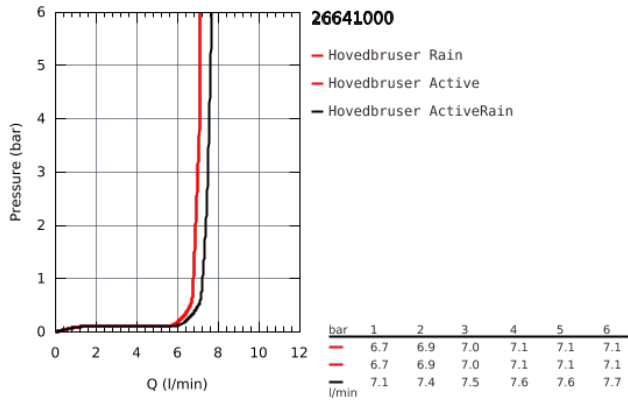

26 641 000 RAINSHOWER SMARTCONNECT 310 HOVEDBRUSER 2 SPRAYS

PRODUKTBESKRIVELSE

- Farve: Krom
- GROHE PureRain, ActiveRain
- Standard stråletype, programmerbar
- sprayplade krom
- kugleled med vridningsvinkel $\pm 10^\circ$
- tilslutningsgevind $\frac{1}{2}$ "
- med den trådløse fjernbetjening kan du ændre eller kombinere strålemønstre
- skrue eller limholder til væggen
- Batteridrevet
- Inkluderer 3 x AAA batterier og 1 x CR 2032 knapcelle
- LED-indikator til parring og batteriskift
- Vandtæt fjernbetjening rating IP57
- GROHE Water Saving 9,5 l/min gennemstrømningsbegrænser
- GROHE DreamSpray perfekt spraymønster
- GROHE Long-Life Shine-krombelægning
- SpeedClean antikalksystem
- Indvendig vandføring for længere levetid
- velegnet til gennemstrømsvarmer
- anvendelig ved vandtryk fra 1,5 bar

26 641 000 RAINSHOWER SMARTCONNECT 310 HOVEDBRUSER 2 SPRAYS

26 641 000 **RAINSHOWER SMARTCONNECT 310 HOVEDBRUSER 2 SPRAYS**

RESERVEDELE , august 2018 – now

1: Si til håndbruser (Bestillingsnummer 48516000)