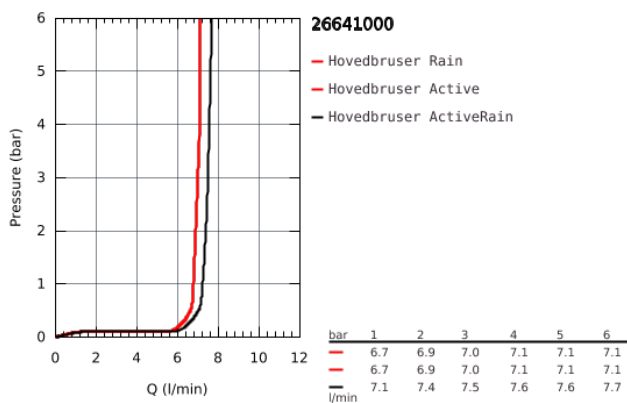

26 641 000 RAINSHOWER SMARTCONNECT 310 HOVEDBRUSER 2 SPRAYS

PRODUKTBESKRIVELSE

- Farve: Krom
- GROHE PureRain, ActiveRain
- Standard stråletype, programmerbar
- sprayplade krom
- kugleled med vridningsvinkel $\pm 10^\circ$
- tilslutningsgevind $\frac{1}{2}$ "
- med den trådløse fjernbetjening kan du ændre eller kombinere strålemønstre
- skrue eller limholder til væggen
- Batteridrevet
- Inkluderer 3 x AAA batterier og 1 x CR 2032 knapcelle
- LED-indikator til parring og batteriskift
- Vandtæt fjernbetjening rating IP57
- GROHE Water Saving 9,5 l/min gennemstrømningsbegrænser
- GROHE DreamSpray perfekt spraymønster
- GROHE Long-Life Shine-krombelægning
- SpeedClean antikalksystem
- Indvendig vandføring for længere levetid
- velegnet til gennemstrømsvarmer
- anvendelig ved vandtryk fra 1,5 bar

26 641 000 RAINSHOWER SMARTCONNECT 310 HOVEDBRUSER 2 SPRAYS

26 641 000 **RAINSHOWER SMARTCONNECT 310 HOVEDBRUSER 2 SPRAYS**

RESERVEDELE , august 2018 – now

1: Si til håndbruser (Bestillingsnummer 48516000)