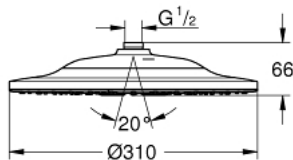

26 641 000 RAINSHOWER SMARTCONNECT 310 HOVEDBRUSER 2 SPRAYS

PRODUKTBESKRIVELSE

- Farve: Krom
- GROHE PureRain, ActiveRain
- Standard stråletype, programmerbar
- sprayplade krom
- kugleled med vridningsvinkel $\pm 10^\circ$
- tilslutningsgevind $\frac{1}{2}$ "
- med den trådløse fjernbetjening kan du ændre eller kombinere strålemønstre
- skrue eller limholder til væggen
- Batteridrevet
- Inkluderer 3 x AAA batterier og 1 x CR 2032 knapcelle
- LED-indikator til parring og batteriskift
- Vandtæt fjernbetjening rating IP57
- GROHE Water Saving 9,5 l/min gennemstrømningsbegrænser
- GROHE DreamSpray perfekt spraymønster
- GROHE Long-Life Shine-krombelægning
- SpeedClean antikalksystem
- Indvendig vandføring for længere levetid
- velegnet til gennemstrømsvarmer
- anvendelig ved vandtryk fra 1,5 bar

26 641 000 RAINSHOWER SMARTCONNECT 310 HOVEDBRUSER 2 SPRAYS

26 641 000 **RAINSHOWER SMARTCONNECT 310 HOVEDBRUSER 2 SPRAYS**

RESERVEDELE , august 2018 – now

1: Si til håndbruser (Bestillingsnummer 48516000)