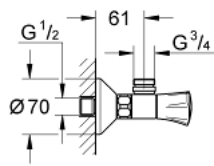

## 26 015 001 COSTA L FLERFUNKTIONSBATTERI

### PRODUKTBESKRIVELSE

- Farve: Krom
- vægmonteret
- metalgreb
- varmeisoleret
- til skrue
- GROHE Long-Life overdel
- S-forskrninger
- GROHE Long-Life Shine-krombelægning

### **RESERVEDELE** , oktober 2009 – now

1: Costa L Greb / blå/rød (Bestillingsnummer 45994000)

1.1: Fikseringsindsats (Bestillingsnummer 0538600M)

2: Overdel 1/2" (Bestillingsnummer 07146000)

2.1: O-ring Ø6 x Ø2 (Bestillingsnummer 0128300M)