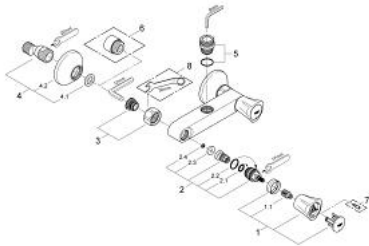

26 015 001 **COSTA L FLERFUNKTIONSBATTERI**

RESERVEDELE , oktober 2009 – now

1: Costa L Greb / blå/rød (Bestillingsnummer 45994000)

1.1: Fikseringsindsats (Bestillingsnummer 0538600M)

2: Overdel 1/2" (Bestillingsnummer 07146000)

2.1: O-ring Ø6 x Ø2 (Bestillingsnummer 0128300M)

2.2: O-ring Ø18,2 x Ø1,7 (Bestillingsnummer 0392400M)

2.3: Pakning til pneumatisk afløbsventil (Bestillingsnummer 0529100M)

3: Tilslutningsforskruing 1/2" (Bestillingsnummer 45044000)

4: S-tilslutning (Bestillingsnummer 12075000)

4.1: Pakning til pneumatisk afløbsventil (Bestillingsnummer 0138600M)

4.2: Roset (Bestillingsnummer 0221000M)

5: Nippel til 31 816/31 756 (Bestillingsnummer 45247000)

6: Forlænger DN 20, 20 mm (Bestillingsnummer 0713000M)*

7: skrue (Bestillingsnummer 48013000)*

8: Specialnøgle (Bestillingsnummer 19377000)*

* Valgfrit tilbehør