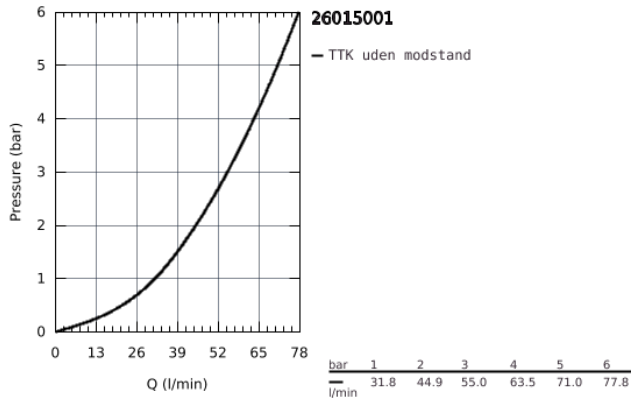

26 015 001 COSTA L FLERFUNKTIONSBATTERI