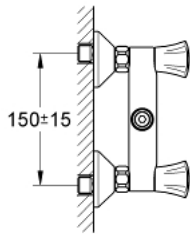

### PRODUKTBESKRIVELSE

- Farve: Krom
- vægmonteret
- metalgreb
- varmeisoleret
- til skrue
- GROHE Long-Life overdel
- S-forskrninger
- GROHE Long-Life Shine-krombelægning

### **RESERVEDELE** , oktober 2009 – now

1: Costa L Greb / blå/rød (Bestillingsnummer 45994000)

1.1: Fikseringsindsats (Bestillingsnummer 0538600M)

2: Overdel 1/2" (Bestillingsnummer 07146000)

2.1: O-ring Ø6 x Ø2 (Bestillingsnummer 0128300M)