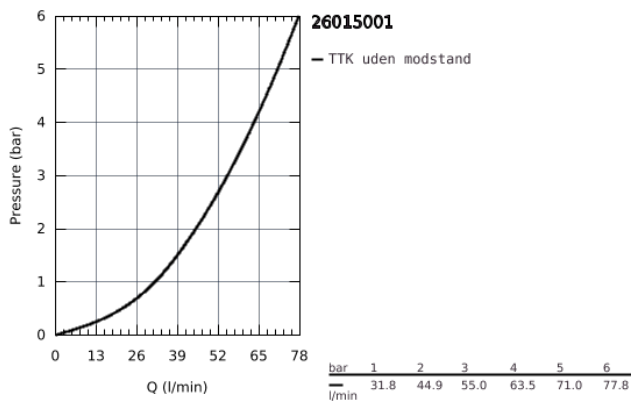

## 26 015 001 COSTA L FLERFUNKTIONSBATTERI

### PRODUKTBESKRIVELSE

- Farve: Krom
- vægmonteret
- metalgreb
- varmeisoleret
- til skrue
- GROHE Long-Life overdel
- S-forskrninger
- GROHE Long-Life Shine-krombelægning