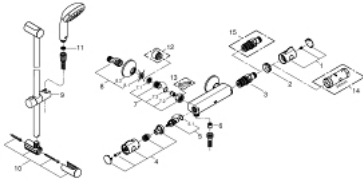

34 565 001 GROHTHERM 800 TERMOSTATBATTERI TIL BRUS, DN 15 MED TILBEHØR

PRODUKTBESKRIVELSE

- Farve: Krom
- bestående af:
 - Grohtherm 800 termostatbatteri til brus ½"
 - (34 558 000)
 - Tempesta brusestangsæt II, 600 mm (27 598)

34 565 001 **GROHTHERM 800 TERMOSTATBATTERI TIL BRUS, DN 15 MED TILBEHØR**

34 565 001 GROHTHERM 800 TERMOSTATBATTERI TIL BRUS, DN 15 MED TILBEHØR

RESERVEDELE , april 2017 – now

- 1: Temperatur kontrol håndtag (Bestillingsnummer 47981000)
- 2: Befæstigelsesring (Bestillingsnummer 47743000)
- 3: Termostat compact patron 1/2" (Bestillingsnummer 47439000)
- 4: Afspærringshåndtag (Bestillingsnummer 47980000)
- 5: Keramisk overdel 1/2" (Bestillingsnummer 45346000)
- 5.1: O-ring Ø18,2 x Ø1,7 (Bestillingsnummer 0392400M)
- 6: Kontraventil til termostatbatterier (Bestillingsnummer 08565000)
- 7: Kontraventil til termostatbatterier (Bestillingsnummer 47189000)
- 7.1: Snavssamler (Bestillingsnummer 0726400M)
- 7.2: Kontraventil til termostatbatterier (Bestillingsnummer 08565000)
- 7.3: O-ring Ø17 x Ø2 (Bestillingsnummer 0305500M)
- 8: S-tilslutning (Bestillingsnummer 12075000)
- 8.1: Pakning til pneumatisk afløbsventil (Bestillingsnummer 0138600M)
- 8.2: Roset (Bestillingsnummer 0221000M)
- 9: Glideelement (Bestillingsnummer 48099000)
- 10: Bruserstangsholder (Bestillingsnummer 48098000)
- 11: Si til håndbruser (Bestillingsnummer 0700200M)
- 12: Forlænger DN 20, 20 mm (Bestillingsnummer 0713000M)*
- 13: Specialnøgle (Bestillingsnummer 19377000)*
- 14: Topnøgle (Bestillingsnummer 19332000)*
- 15: GROHE TurboStat patron 1/2" (Bestillingsnummer 47175000)*