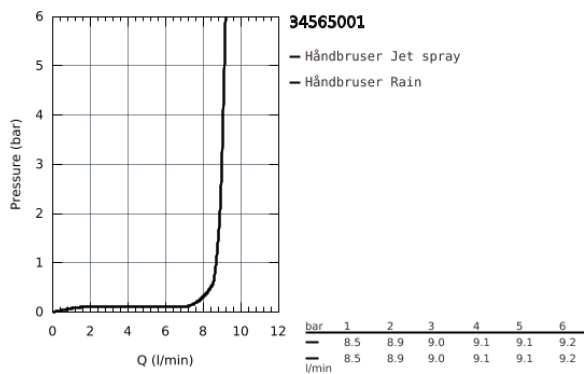

34 565 001 GROHTHERM 800 TERMOSTATBATTERI TIL BRUS, DN 15 MED TILBEHØR

PRODUKTBESKRIVELSE

- Farve: Krom
- bestående af:
 - Grohtherm 800 termostatbatteri til brus ½"
 - (34 558 000)
 - Tempesta brusestangsæt II, 600 mm (27 598)