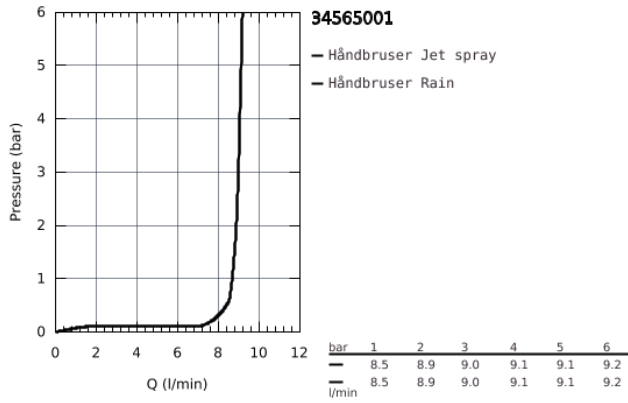

34 565 001 **GROHTHERM 800 TERMOSTATBATTERI TIL BRUS, DN 15 MED TILBEHØR**