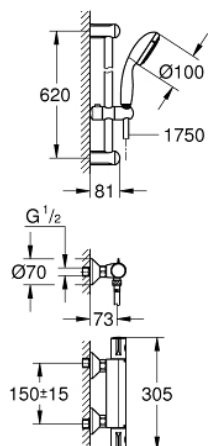

34 565 001 GROHTHERM 800 TERMOSTATBATTERI TIL BRUS, DN 15 MED TILBEHØR

PRODUKTBESKRIVELSE

- Farve: Krom
- bestående af:
 - Grohtherm 800 termostatbatteri til brus ½"
 - (34 558 000)
 - Tempesta brusestangsæt II, 600 mm (27 598)

34 565 001 **GROHTHERM 800 TERMOSTATBATTERI TIL BRUS, DN 15 MED TILBEHØR**

34 565 001 GROHTHERM 800 TERMOSTATBATTERI TIL BRUS, DN 15 MED TILBEHØR

RESERVEDELE , april 2017 – now

- 1: Temperatur kontrol håndtag (Bestillingsnummer 47981000)
- 2: Befæstigelsesring (Bestillingsnummer 47743000)
- 3: Termostat compact patron 1/2" (Bestillingsnummer 47439000)
- 4: Afspærringshåndtag (Bestillingsnummer 47980000)
- 5: Keramisk overdel 1/2" (Bestillingsnummer 45346000)
- 5.1: O-ring Ø18,2 x Ø1,7 (Bestillingsnummer 0392400M)
- 6: Kontraventil til termostatbatterier (Bestillingsnummer 08565000)
- 7: Kontraventil til termostatbatterier (Bestillingsnummer 47189000)
- 7.1: Snavssamler (Bestillingsnummer 0726400M)
- 7.2: Kontraventil til termostatbatterier (Bestillingsnummer 08565000)
- 7.3: O-ring Ø17 x Ø2 (Bestillingsnummer 0305500M)
- 8: S-tilslutning (Bestillingsnummer 12075000)
- 8.1: Pakning til pneumatisk afløbsventil (Bestillingsnummer 0138600M)
- 8.2: Roset (Bestillingsnummer 0221000M)
- 9: Glideelement (Bestillingsnummer 48099000)
- 10: Bruserstangsholder (Bestillingsnummer 48098000)
- 11: Si til håndbruser (Bestillingsnummer 0700200M)
- 12: Forlænger DN 20, 20 mm (Bestillingsnummer 0713000M)*
- 13: Specialnøgle (Bestillingsnummer 19377000)*
- 14: Topnøgle (Bestillingsnummer 19332000)*
- 15: GROHE TurboStat patron 1/2" (Bestillingsnummer 47175000)*