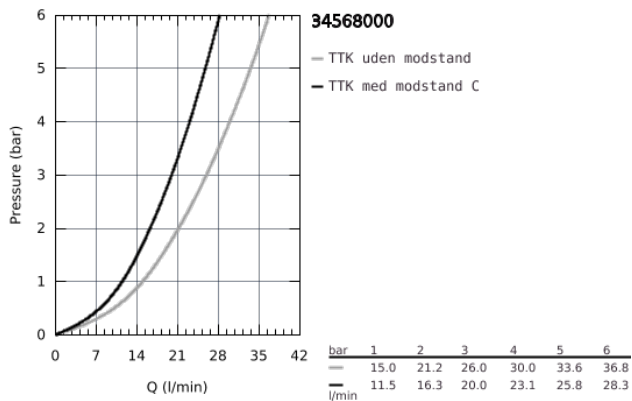

34 568 000 GROHTHERM 800 TERMOSTATBATTERI TIL BRUS

PRODUKTBESKRIVELSE

- Farve: Krom
- vægmonteret
- GROHE Long-Life Shine-krombelægning
- med GROHE SafeStop ved 38° C
- GROHE SafeStop Plus valgfri temperaturbegrænser på 43°C inkluderet
- GROHE TurboStat kompakt termostatelement
- integreret blandingsspærre
- automatisk omstilling: kar/brus
- reguleringsgreb med GROHE EcoButton (ecoknap med et økonomisk, vandbesparende stop)
- keramisk overdel 1/2", 180°
- bruserafgang ned 1/2"
- mousseur
- indbyggede kontraventiler
- snavssamler
- Med kontraventil
- uden tilslutninger
- GROHE Water Saving - reducerer vandforbruget og giver en perfekt gennemstrømning