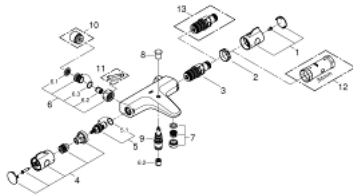

34 568 000 GROHTHERM 800 TERMOSTATBATTERI TIL BRUS

PRODUKTBESKRIVELSE

- Farve: Krom
- vægmonteret
- GROHE Long-Life Shine-krombelægning
- med GROHE SafeStop ved 38° C
- GROHE SafeStop Plus valgfri temperaturbegrænser på 43°C inkluderet
- GROHE TurboStat kompakt termostatelement
- integreret blandingsspærre
- automatisk omstilling: kar/brus
- reguleringsgreb med GROHE EcoButton (ecoknap med et økonomisk, vandbesparende stop)
- keramisk overdel 1/2", 180°
- bruserafgang ned 1/2"
- mousseur
- indbyggede kontraventiler
- snavssamler
- Med kontraventil
- uden tilslutninger
- GROHE Water Saving - reducerer vandforbruget og giver en perfekt gennemstrømning

34 568 000 GROHTHERM 800 TERMOSTATBATTERI TIL BRUS

34 568 000 GROHTHERM 800 TERMOSTATBATTERI TIL BRUS

RESERVEDELE , februar 2014 – now

- 1: Temperatur kontrol håndtag (Bestillingsnummer 47981000)
 - 2: Befæstigelsesring (Bestillingsnummer 47743000)
 - 3: Termostat compact patron 1/2" (Bestillingsnummer 47439000)
 - 4: Afspærringshåndtag (Bestillingsnummer 47980000)
 - 5: Keramisk overdel 1/2" (Bestillingsnummer 45346000)
 - 5.1: O-ring Ø18,2 x Ø1,7 (Bestillingsnummer 0392400M)
 - 6: Kontraventil til termostatbatterier (Bestillingsnummer 47189000)
 - 6.1: Snavssamler (Bestillingsnummer 0726400M)
 - 6.2: Kontraventil til termostatbatterier (Bestillingsnummer 08565000)
 - 6.3: O-ring Ø17 x Ø2 (Bestillingsnummer 0305500M)
 - 7: Perlator (Bestillingsnummer 13952000)
 - 8: Omstillingsknap (Bestillingsnummer 65648000)
 - 9: Omstilling (Bestillingsnummer 65655000)
 - 10: Forlænger DN 20, 20 mm (Bestillingsnummer 0713000M)*
 - 11: Specialnøgle (Bestillingsnummer 19377000)*
 - 12: Topnøgle (Bestillingsnummer 19332000)*
 - 13: GROHE TurboStat patron 1/2" (Bestillingsnummer 47175000)*
- * Valgfrit tilbehør