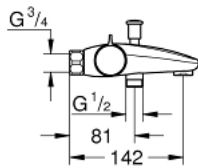

34 568 000 GROHTHERM 800 TERMOSTATBATTERI TIL BRUS

PRODUKTBESKRIVELSE

- Farve: Krom
- vægmonteret
- GROHE Long-Life Shine-krombelægning
- med GROHE SafeStop ved 38° C
- GROHE SafeStop Plus valgfri temperaturbegrænser på 43°C inkluderet
- GROHE TurboStat kompakt termostatelement
- integreret blandingsspærre
- automatisk omstilling: kar/brus
- reguleringsgreb med GROHE EcoButton (ecoknap med et økonomisk, vandbesparende stop)
- keramisk overdel 1/2", 180°
- bruserafgang ned 1/2"
- mousseur
- indbyggede kontraventiler
- snavssamler
- Med kontraventil
- uden tilslutninger
- GROHE Water Saving - reducerer vandforbruget og giver en perfekt gennemstrømning

34 568 000 GROHTHERM 800 TERMOSTATBATTERI TIL BRUS

34 568 000 GROHTHERM 800 TERMOSTATBATTERI TIL BRUS

RESERVEDELE , februar 2014 – now

- 1: Temperatur kontrol håndtag (Bestillingsnummer 47981000)
 - 2: Befæstigelsesring (Bestillingsnummer 47743000)
 - 3: Termostat compact patron 1/2" (Bestillingsnummer 47439000)
 - 4: Afspærringshåndtag (Bestillingsnummer 47980000)
 - 5: Keramisk overdel 1/2" (Bestillingsnummer 45346000)
 - 5.1: O-ring Ø18,2 x Ø1,7 (Bestillingsnummer 0392400M)
 - 6: Kontraventil til termostatbatterier (Bestillingsnummer 47189000)
 - 6.1: Snavssamler (Bestillingsnummer 0726400M)
 - 6.2: Kontraventil til termostatbatterier (Bestillingsnummer 08565000)
 - 6.3: O-ring Ø17 x Ø2 (Bestillingsnummer 0305500M)
 - 7: Perlator (Bestillingsnummer 13952000)
 - 8: Omstillingsknap (Bestillingsnummer 65648000)
 - 9: Omstilling (Bestillingsnummer 65655000)
 - 10: Forlænger DN 20, 20 mm (Bestillingsnummer 0713000M)*
 - 11: Specialnøgle (Bestillingsnummer 19377000)*
 - 12: Topnøgle (Bestillingsnummer 19332000)*
 - 13: GROHE TurboStat patron 1/2" (Bestillingsnummer 47175000)*
- * Valgfrit tilbehør