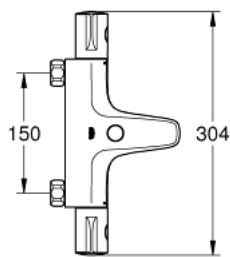

34 568 000 GROHTHERM 800 TERMOSTATBATTERI TIL BRUS

PRODUKTBESKRIVELSE

- Farve: Krom
- vægmonteret
- GROHE Long-Life Shine-krombelægning
- med GROHE SafeStop ved 38° C
- GROHE SafeStop Plus valgfri temperaturbegrænser på 43°C inkluderet
- GROHE TurboStat kompakt termostatelement
- integreret blandingsspærre
- automatisk omstilling: kar/brus
- reguleringsgreb med GROHE EcoButton (ecoknap med et økonomisk, vandbesparende stop)
- keramisk overdel 1/2", 180°
- bruserafgang ned 1/2"
- mousseur
- indbyggede kontraventiler
- snavssamler
- Med kontraventil
- uden tilslutninger
- GROHE Water Saving - reducerer vandforbruget og giver en perfekt gennemstrømning

34 568 000 GROHTHERM 800 TERMOSTATBATTERI TIL BRUS

34 568 000 GROHTHERM 800 TERMOSTATBATTERI TIL BRUS

RESERVEDELE , februar 2014 – now

- 1: Temperatur kontrol håndtag (Bestillingsnummer 47981000)
 - 2: Befæstigelsesring (Bestillingsnummer 47743000)
 - 3: Termostat compact patron 1/2" (Bestillingsnummer 47439000)
 - 4: Afspærringshåndtag (Bestillingsnummer 47980000)
 - 5: Keramisk overdel 1/2" (Bestillingsnummer 45346000)
 - 5.1: O-ring Ø18,2 x Ø1,7 (Bestillingsnummer 0392400M)
 - 6: Kontraventil til termostatbatterier (Bestillingsnummer 47189000)
 - 6.1: Snavssamler (Bestillingsnummer 0726400M)
 - 6.2: Kontraventil til termostatbatterier (Bestillingsnummer 08565000)
 - 6.3: O-ring Ø17 x Ø2 (Bestillingsnummer 0305500M)
 - 7: Perlator (Bestillingsnummer 13952000)
 - 8: Omstillingsknap (Bestillingsnummer 65648000)
 - 9: Omstilling (Bestillingsnummer 65655000)
 - 10: Forlænger DN 20, 20 mm (Bestillingsnummer 0713000M)*
 - 11: Specialnøgle (Bestillingsnummer 19377000)*
 - 12: Topnøgle (Bestillingsnummer 19332000)*
 - 13: GROHE TurboStat patron 1/2" (Bestillingsnummer 47175000)*
- * Valgfrit tilbehør