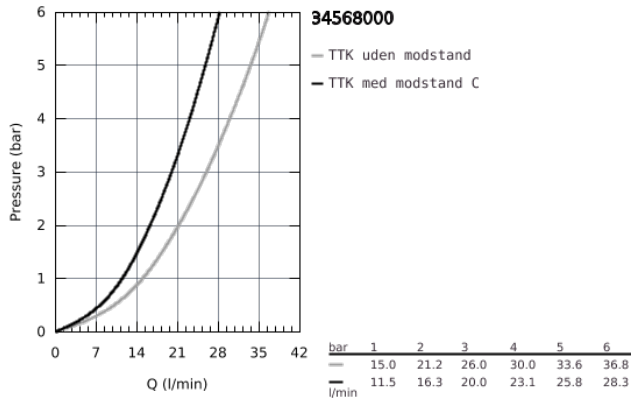

34 568 000 GROHTHERM 800 TERMOSTATBATTERI TIL BRUS