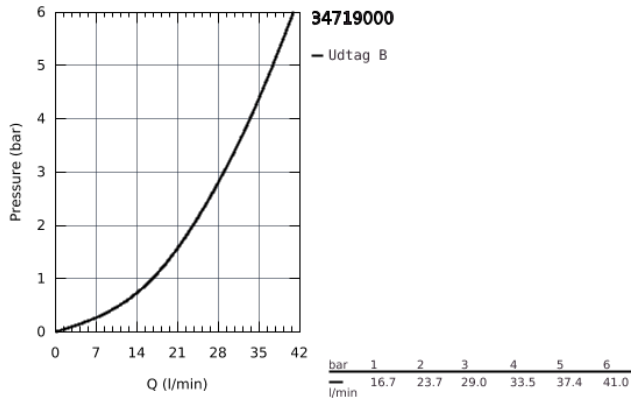

34 719 000 **GROHTHERM SMARTCONTROL TERMOSTATBATTERI TIL BRUS**