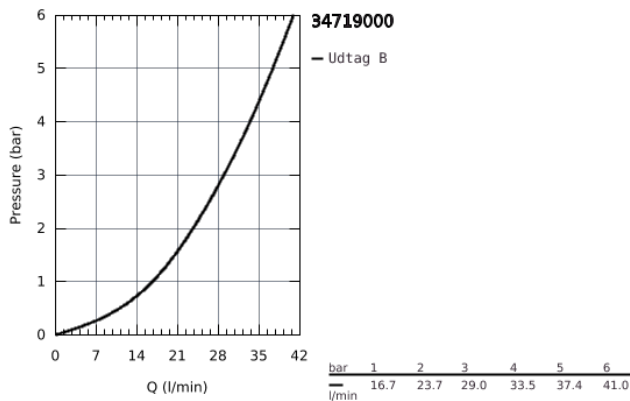

34 719 000 GROHTHERM SMARTCONTROL TERMOSTATBATTERI TIL BRUS

PRODUKTBESKRIVELSE

- Farve: Krom
- vægmonteret
- GROHE CoolTouch ingen risiko for skoldning
- GROHE Long-Life Shine-krombelægning
- med GROHE SafeStop ved 38° C
- GROHE SafeStop Plus valgfri temperaturbegrænser på 43°C inkluderet
- GROHE TurboStat kompakt termostatelement
- GROHE ProGrip med riflet overflade
- SmartControl - tryk for ON-OFF trykbetjening for aktivering/deaktivering, drej for at justere volumen fra GROHE Water Saving til fuld gennemstrømning
- inkluderer GROHE EasyReach brusebakke
- bruserafgang ned 1/2"
- indbygget kontraventil og snavssamler
- Med kontraventil