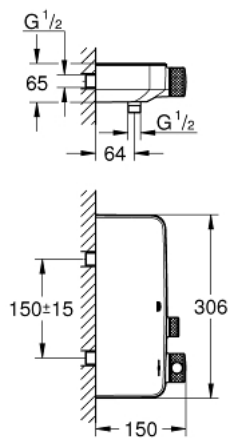

34 719 000 GROHTHERM SMARTCONTROL TERMOSTATBATTERI TIL BRUS

PRODUKTBESKRIVELSE

- Farve: Krom
- vægmonteret
- GROHE CoolTouch ingen risiko for skoldning
- GROHE Long-Life Shine-krombelægning
- med GROHE SafeStop ved 38° C
- GROHE SafeStop Plus valgfri temperaturbegrænser på 43°C inkluderet
- GROHE TurboStat kompakt termostatelement
- GROHE ProGrip med riflet overflade
- SmartControl - tryk for ON-OFF trykbetjening for aktivering/deaktivering, drej for at justere volumen fra GROHE Water Saving til fuld gennemstrømning
- inkluderer GROHE EasyReach brusebakke
- bruserafgang ned 1/2"
- indbygget kontraventil og snavssamler
- Med kontraventil