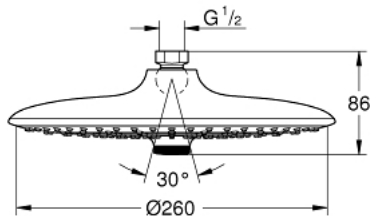

26 455 000 EUPHORIA 260 HOVEDBRUSER 3 SPRAYS

PRODUKTBESKRIVELSE

- Farve: Krom
- Rain, SmartRain, Jet
- Ø 260 mm
- kugleled med +/- 15° vridningsvinkel
- tilslutningsgevind 1/2"
- GROHE DreamSpray perfekt spraymønster
- GROHE Long-Life Shine-krombelægning
- SpeedClean antikalksystem
- Indvendig vandføring for længere levetid
- velegnet til gennemstrømsvarmer

26 455 000 EUPHORIA 260 HOVEDBRUSER 3 SPRAYS

26 455 000 **EUPHORIA 260 HOVEDBRUSER 3 SPRAYS**

RESERVEDELE , oktober 2016 – now

1: Tætning Ø18,5 x Ø12 x 2 (Bestillingsnummer 0138900M)

2: Si til håndbruser (Bestillingsnummer 48007000)