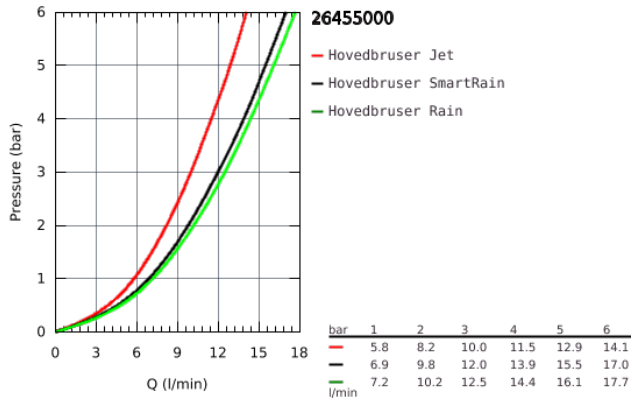

26 455 000 EUPHORIA 260 HOVEDBRUSER 3 SPRAYS

PRODUKTBESKRIVELSE

- Farve: Krom
- Rain, SmartRain, Jet
- Ø 260 mm
- kugleled med +/- 15° vridningsvinkel
- tilslutningsgevind 1/2"
- GROHE DreamSpray perfekt spraymønster
- GROHE Long-Life Shine-krombelægning
- SpeedClean antikalksystem
- Indvendig vandføring for længere levetid
- velegnet til gennemstrømsvarmer

26 455 000 EUPHORIA 260 HOVEDBRUSER 3 SPRAYS

26 455 000 **EUPHORIA 260 HOVEDBRUSER 3 SPRAYS**

RESERVEDELE , oktober 2016 – now

1: Tætning Ø18,5 x Ø12 x 2 (Bestillingsnummer 0138900M)

2: Si til håndbruser (Bestillingsnummer 48007000)