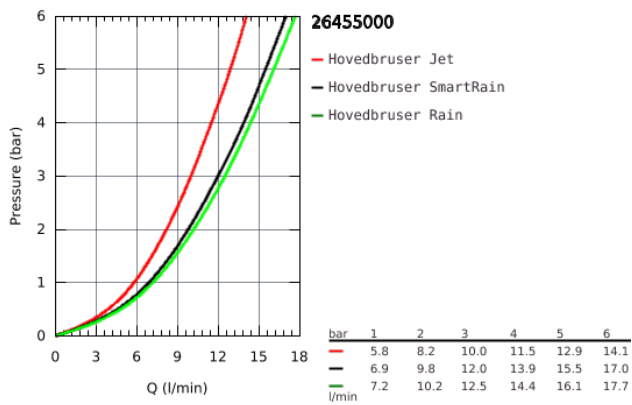

26 455 000 EUPHORIA 260 HOVEDBRUSER 3 SPRAYS

PRODUKTBESKRIVELSE

- Farve: Krom
- Rain, SmartRain, Jet
- Ø 260 mm
- kugleled med +/- 15° vridningsvinkel
- tilslutningsgevind 1/2"
- GROHE DreamSpray perfekt spraymønster
- GROHE Long-Life Shine-krombelægning
- SpeedClean antikalksystem
- Indvendig vandføring for længere levetid
- velegnet til gennemstrømsvarmer

26 455 000 EUPHORIA 260 HOVEDBRUSER 3 SPRAYS

26 455 000 **EUPHORIA 260 HOVEDBRUSER 3 SPRAYS**

RESERVEDELE , oktober 2016 – now

1: Tætning Ø18,5 x Ø12 x 2 (Bestillingsnummer 0138900M)

2: Si til håndbruser (Bestillingsnummer 48007000)