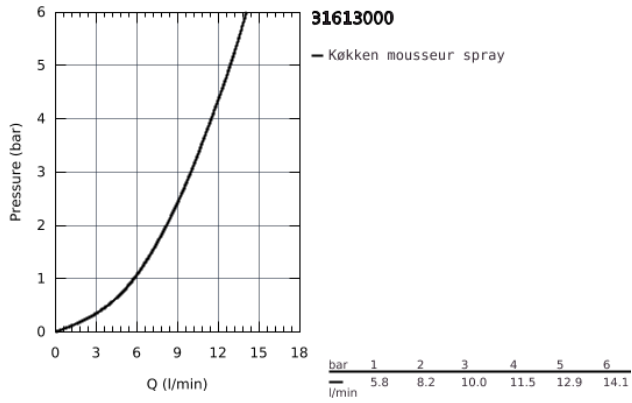

31 613 000 **MINTA SMARTCONTROL KØKKENARMATUR MED SMARTCONTROL**