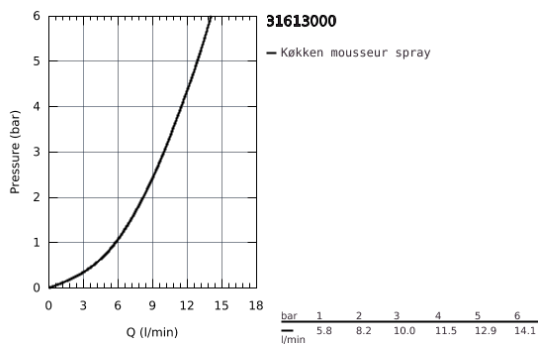

### PRODUKTBESKRIVELSE

- Farve: Krom
- Ethulsmontage
- GROHE Long-Life Shine-krombelægning
- Med udtræksmousseur
- metal spray
- GROHE Magnetic Docking garanterer let og smidig tilbagetrækning af udtræk til startpositionen
- GROHE SmartControl skub for at tænd/sluk, drej for volumenjustering fra vandbesparende øko-tilstand til fuld gennemstrømning
- Justér temperaturen ved at dreje på blandingsventilen på armaturkroppen
- med svingtud
- Svingfelt 140°
- Med kontraventil
- Fleksible tilslutningslanger 3/8"
- 
- isolerede indre vandveje - bly- og nikkefrie indeni vandhanen