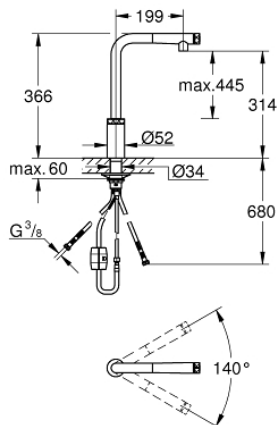

### PRODUKTBESKRIVELSE

- Farve: Krom
- Ethulsmontage
- GROHE Long-Life Shine-krombelægning
- Med udtræksmousseur
- metal spray
- GROHE Magnetic Docking garanterer let og smidig tilbagetrækning af udtræk til startpositionen
- GROHE SmartControl skub for at tænd/sluk, drej for volumenjustering fra vandbesparende øko-tilstand til fuld gennemstrømning
- Justér temperaturen ved at dreje på blandingsventilen på armaturkroppen
- med svingtud
- Svingfelt 140°
- Med kontraventil
- Fleksible tilslutningslanger 3/8"
- 
- isolerede indre vandveje - bly- og nikkefrie indeni vandhanen