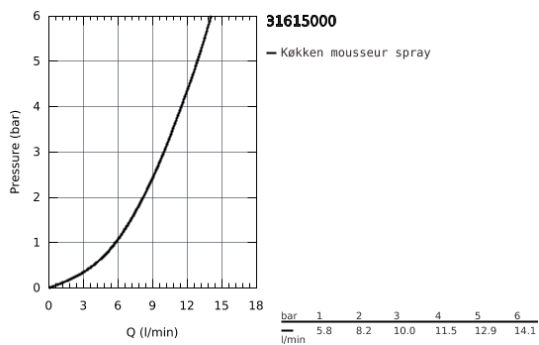

31 615 000 ESSENCE SMARTCONTROL KØKKENARMATUR MED SMARTCONTROL

PRODUKTBESKRIVELSE

- Farve: Krom
- Ethulsmontage
- GROHE Long-Life Shine-krombelægning
- Med udtræksmousseur
- metal spray
- GROHE Magnetic Docking garanterer let og smidig tilbagetrækning af udtræk til startpositionen
- GROHE SmartControl skub for at tænd/sluk, drej for volumenjustering fra vandbesparende øko-tilstand til fuld gennemstrømning
- Justér temperaturen ved at dreje på blandingsventilen på armaturkroppen
- med svingtud
- Svingfelt 140°
- Med kontraventil
- Fleksible tilslutningsslanger 3/8"
-
- isolerede indre vandveje - bly- og nikkefrie indeni vandhanen