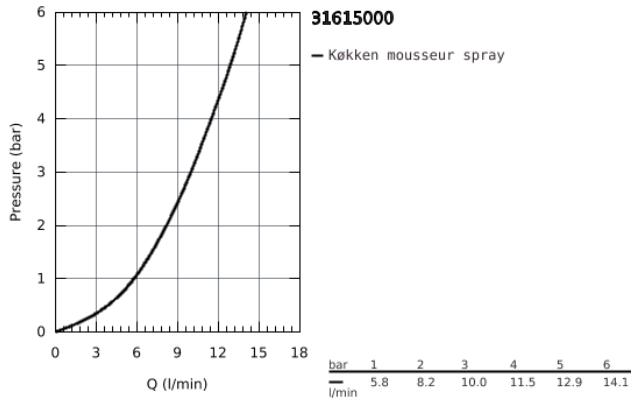

31 615 000 **ESSENCE SMARTCONTROL KØKKENARMATUR MED SMARTCONTROL**