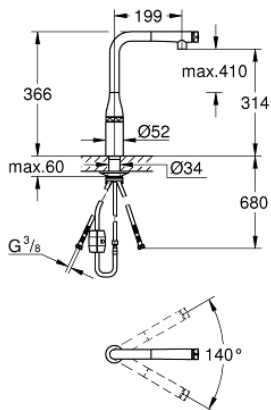

31 615 000 ESSENCE SMARTCONTROL KØKKENARMATUR MED SMARTCONTROL

PRODUKTBESKRIVELSE

- Farve: Krom
- Ethulsmontage
- GROHE Long-Life Shine-krombelægning
- Med udtræksmousseur
- metal spray
- GROHE Magnetic Docking garanterer let og smidig tilbagetrækning af udtræk til startpositionen
- GROHE SmartControl skub for at tænd/sluk, drej for volumenjustering fra vandbesparende øko-tilstand til fuld gennemstrømning
- Justér temperaturen ved at dreje på blandingsventilen på armaturkroppen
- med svingtud
- Svingfelt 140°
- Med kontraventil
- Fleksible tilslutningsslanger 3/8"
-
- isolerede indre vandveje - bly- og nikkefrie indeni vandhanen

31 615 000 **ESSENCE SMARTCONTROL KØKKENARMATUR MED SMARTCONTROL**

31 615 000 ESSENCE SMARTCONTROL KØKKENARMATUR MED SMARTCONTROL

RESERVEDELE , juli 2018 – september 2020

- 1: Udtræksbruser (Bestillingsnummer 48487000)
- 1.1: Si til håndbruser (Bestillingsnummer 0676800M)
- 1.2: Kontraventil til termostatbatterier (Bestillingsnummer 08565000)
- 1.3: stråleregulator (Bestillingsnummer 48470000)
- 2: Bruseslange (Bestillingsnummer 48488000)
- 3: Monteringssæt (Bestillingsnummer 48477000)
- 4: Stabiliseringsplade til under køkkenbord plade (Bestillingsnummer 05334000)
- 5: Kontraventil til termostatbatterier (Bestillingsnummer 45881000)
- 6: Si til håndbruser (Bestillingsnummer 0676800M)