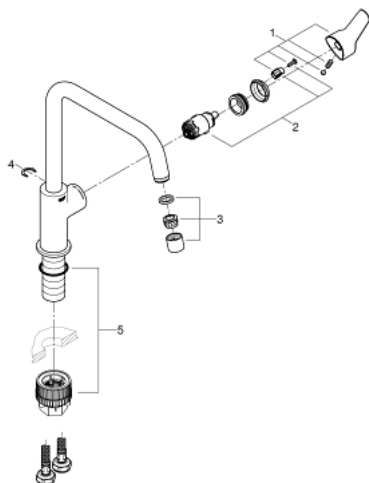

30 470 000 **START KØKKENARMATUR**

RESERVEDELE , september 2019 – now

- 1: greb (Bestillingsnummer 48531000)
- 2: Patron (Bestillingsnummer 46963000)
- 3: mousseur (Bestillingsnummer 48557000)
- 4: Låsering (Bestillingsnummer 4826600M)
- 5: Monteringssæt (Bestillingsnummer 48477000)