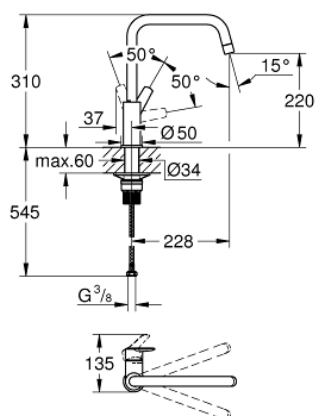

### PRODUKTBESKRIVELSE

- Farve: Krom
- højt udløb
- Ethulsmontage
- GROHE Long-Life Shine-krombelægning
- GROHE SilkMove 28mm keramisk patron
- isolerede indre vandveje - bly- og nikkelfri indeni vandhanen
- mousseur
- med svingtud
- svingfelt 150°
- fleksible tilslutningslanger 3/8"
- GROHE FastFixation Plus installationssystem
- QuickMount included