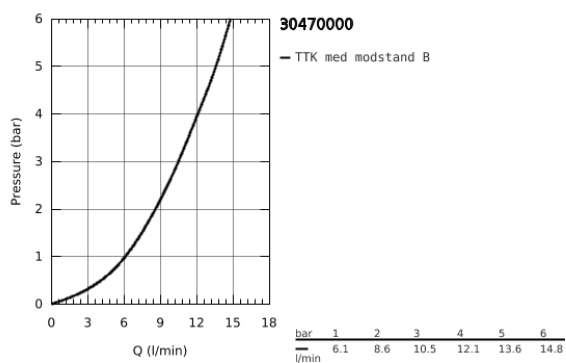

### PRODUKTBESKRIVELSE

- Farve: Krom
- højt udløb
- Ethulsmontage
- GROHE Long-Life Shine-krombelægning
- GROHE SilkMove 28mm keramisk patron
- isolerede indre vandveje - bly- og nikkelfri indeni vandhanen
- mousseur
- med svingtud
- svingfelt 150°
- fleksible tilslutningslanger 3/8"
- GROHE FastFixation Plus installationssystem
- QuickMount included