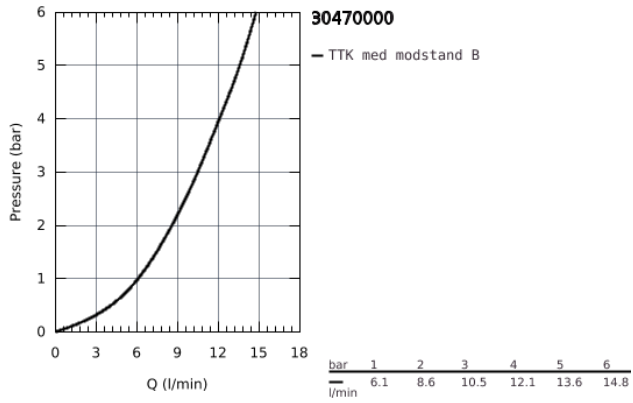

30 470 000 **START KØKKENARMATUR**