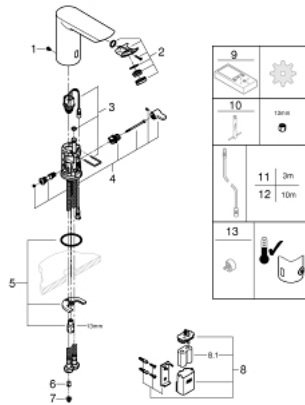

RESERVEDELE , april 2021 – now

- 1: Skruer (Bestillingsnummer 4283100M)
- 2: Perlator (Bestillingsnummer 42582000)
- 3: Magnetventil (Bestillingsnummer 42479000)
- 4: Reguleringsindhed (Bestillingsnummer 42581000)
- 5: Monteringsæt til Zedra / Minta (Bestillingsnummer 46249000)
- 6: Kontraventil til termostatbatterier (Bestillingsnummer 4257200M)
- 7: Filter