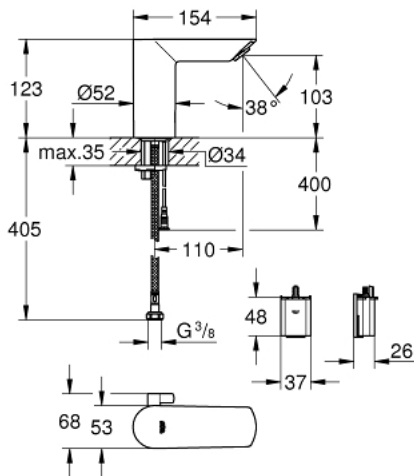

36 451 000 BAU COSMOPOLITAN E BERØRINGSFRIT ELEKTRONISK HÅNDVASKARMATUR 1/2" MED BLANDINGSENHED OG TEMPERATURBEGRÆNSER

PRODUKTBESKRIVELSE

- Farve: Krom
- med infrarød sensor til overvågning, konfiguration samt serviceformål
- 6V lithium-batteri, type CR-P2
- batteriets levetid: ca. 7 år (150 aktiveringer om dagen)
- GROHE Long-Life Shine-krombelægning
- GROHE Water Saving mousseur 5,7 l/min
- isolerede indre vandveje - bly- og nikkelfri indeni vandhanen
- lavet i polymerkomposit
- Fleksible tilslutningslanger 3/8"
- indbygget kontraventil
- snavssamler
- med integreret magnetventil
- eksternt batteri
- system til hurtig montage
- trindeligt visning af status på batteri
- 7 forudindstillede programmer:
- automatisk skyl
- termisk desinfektion
- rengøringsfunktion
- ekstrafunktioner og specifikke indstillinger kan justeres præcist med fjernbetjening (36 407)
- CE-godkendt
- Lydklasse I efter DIN 4109
- type af beskyttelsesarmatur IP 59