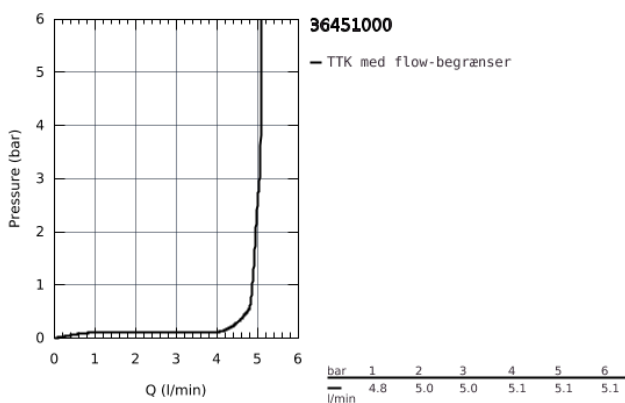

36 451 000 BAU COSMOPOLITAN E BERØRINGSFRIT ELEKTRONISK HÅNDVASKARMATUR 1/2" MED BLANDINGSENHED OG TEMPERATURBEGRÆNSER

PRODUKTBESKRIVELSE

- Farve: Krom
- med infrarød sensor til overvågning, konfiguration samt serviceformål
- 6V lithium-batteri, type CR-P2
- batteriets levetid: ca. 7 år (150 aktiveringer om dagen)
- GROHE Long-Life Shine-krombelægning
- GROHE Water Saving mousseur 5,7 l/min
- isolerede indre vandveje - bly- og nikkelfri indeni vandhanen
- lavet i polymerkomposit
- Fleksible tilslutningslanger 3/8"
- indbygget kontraventil
- snavssamler
- med integreret magnetventil
- eksternt batteri
- system til hurtig montage
- trindeligt visning af status på batteri
- 7 forudindstillede programmer:
- automatisk skyl
- termisk desinfektion
- rengøringsfunktion
- ekstrafunktioner og specifikke indstillinger kan justeres præcist med fjernbetjening (36 407)
- CE-godkendt
- Lydklasse I efter DIN 4109
- type af beskyttelsesarmatur IP 59

36 451 000 **BAU COSMOPOLITAN E BERØRINGSFRIT ELEKTRONISK HÅNDVASKARMATUR
1/2" MED BLANDINGSENHED OG TEMPERATURBEGRÆNSER**

36 451 000 BAU COSMOPOLITAN E BERØRINGSFRIT ELEKTRONISK HÅNDVASKARMATUR 1/2" MED BLANDINGSSENHED OG TEMPERATURBEGRÆNSER