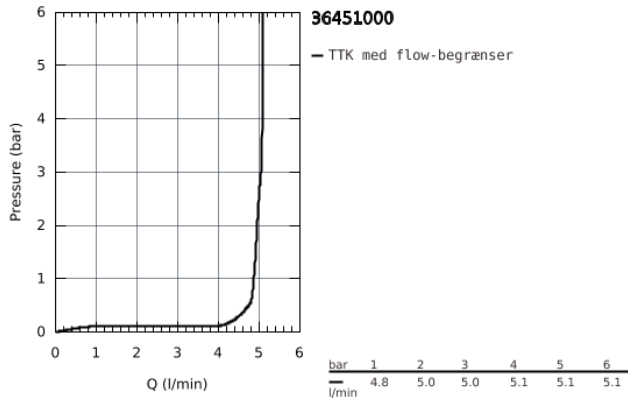

36 451 000 **BAU COSMOPOLITAN E BERØRINGSFRIT ELEKTRONISK HÅNDVASKARMATUR
1/2" MED BLANDINGSENHED OG TEMPERATURBEGRÆNSER**