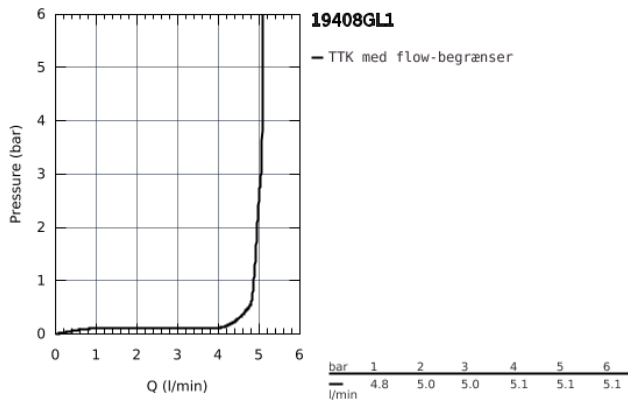

19 408 GL1 ESSENCE 2-HULS HÅNDVASKBATTERI M-SIZE