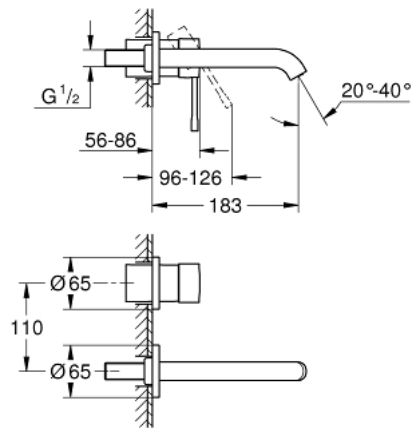

## 19 408 GL1 ESSENCE 2-HULS HÅNDVASKBATTERI M-SIZE

### PRODUKTBESKRIVELSE

- Farve: Poleret Cool Sunrise
- vægmonteret
- Forplade, skal installeres med:  
• 23 571 000
- uden indbygningsdele
- rosette i metal
- metalgreb
- GROHE Long-Life Shine-belægning
- GROHE Water Saving mousseur 5,7 l/min
- GROHE Aquaguide justerbar mousseur
- centerafstand 110 mm
- fremspring 183 mm
- min. tryk 1,0 bar

## 19 408 GL1 ESSENCE 2-HULS HÅNDVASKBATTERI M-SIZE

**RESERVEDELE** , september 2020 – now

1: greb (Bestillingsnummer 46916GL0)

2: Perlator (Bestillingsnummer 48480000)

3: Skrue (Bestillingsnummer 43094000)