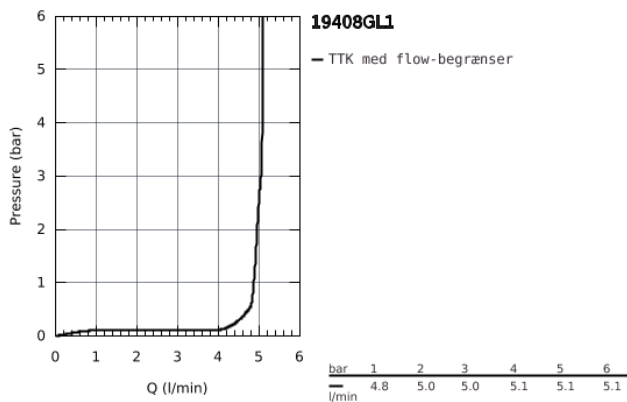

## 19 408 GL1 ESSENCE 2-HULS HÅNDVASKBATTERI M-SIZE

### PRODUKTBESKRIVELSE

- Farve: Poleret Cool Sunrise
- vægmonteret
- Forplade, skal installeres med:  
• 23 571 000
- uden indbygningsdele
- rosette i metal
- metalgreb
- GROHE Long-Life Shine-belægning
- GROHE Water Saving mousseur 5,7 l/min
- GROHE Aquaguide justerbar mousseur
- centerafstand 110 mm
- fremspring 183 mm
- min. tryk 1,0 bar