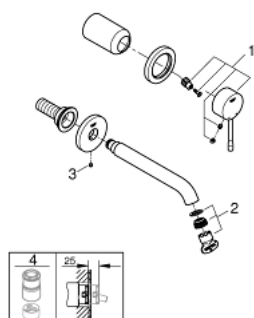

## 19 408 GL1 ESSENCE 2-HULS HÅNDVASKBATTERI M-SIZE

### PRODUKTBESKRIVELSE

- Farve: Poleret Cool Sunrise
- vægmonteret
- Forplade, skal installeres med:  
• 23 571 000
- uden indbygningsdele
- rosette i metal
- metalgreb
- GROHE Long-Life Shine-belægning
- GROHE Water Saving mousseur 5,7 l/min
- GROHE Aquaguide justerbar mousseur
- centerafstand 110 mm
- fremspring 183 mm
- min. tryk 1,0 bar

## 19 408 GL1 ESSENCE 2-HULS HÅNDVASKBATTERI M-SIZE

**RESERVEDELE** , september 2020 – now

1: greb (Bestillingsnummer 46916GL0)

2: Perlator (Bestillingsnummer 48480000)

3: Skrue (Bestillingsnummer 43094000)