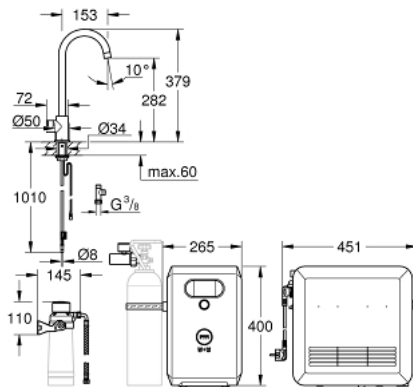

31 302 002 GROHE BLUE PROFESSIONAL C-TUD SÆT MED MONO VANDHANE

PRODUKTBESKRIVELSE (1/2)

- Farve: Krom
- bestående af:
  - GROHE Blue Mono armatur med filterfunktion
  - Ethulsmontage
  - C-tud
  - trykknapper for 3 forskellige typer af filtreret og afkølet vand til bordet
  - stille, letbrusende, brusende
  - GROHE Long-Life Shine-krombelægning
  - med svingtud
  - svingfelt 150°
  - GROHE Blue Professional køler
  - leverer 12 liter kølet vand med brus i timen
  - farvedisplay med tryk- og drejefunktion
  - 270 Watt køleenhed, 230 V, 50 Hz
  - lydniveau i standby 46 dB(A)
  - beskyttelsestype IP 21
  - CE-godkendt
  - ventilationshuller i bunden af køkkenskabet påkrævet
  - software installation samt monitorering af filter og CO₂-kapacitet kan gøres via GROHE Ondus app
  - push notifikationer modtages når filteret er ved at løbe tør for CO₂
  - yderligere er det muligt at monitorere via GROHE Blue Professional Browser-Monitor
  - med Bluetooth 4.0* og WIFI for trådløs datakommunikation
  - til Apple** og Android-enheder
  - Bluetooth-rækkevidde (max 10 m) varierer afhængigt af brugte materialer og vægge mellem sender og modtager
  - filterhoved med fleksibel justering af vandets hårdhed
  - GROHE Blue filter, CO₂-flaske og rengøringspatron inkluderes ikke og skal bestilles separat