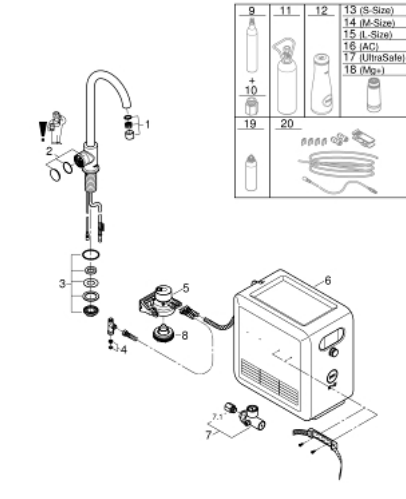

31 302 002 GROHE BLUE PROFESSIONAL C-TUD SÆT MED MONO VANDHANE

RESERVEDELE , marts 2017 – now

1. 1: Perlator (Bestillingsnummer 46895000)
  2. 2: Styreenhed (Bestillingsnummer 46958000)
  3. 3: Skrue kobling (Bestillingsnummer 48201000)
  4. 4: Si til håndbruser (Bestillingsnummer 47576000)
  5. 5: Filterhoved (Bestillingsnummer 64508001)
  6. 6: Køle- og kulsyre-aggregat (Bestillingsnummer 40554001)
  7. 7: Trykindikator (Bestillingsnummer 46717000)
  - 7.1: CO₂ adapter (Bestillingsnummer 40962000)
  9. 8: Start sæt 425 g CO₂ Flasker (4 Stk) (Bestillingsnummer 40422000)*
  10. 9: CO₂ adapter (Bestillingsnummer 40962000)*
  11. 10: Start sæt 2kg CO₂ Flasker (Bestillingsnummer 40423000)*
  12. 11: Glas karaffel (Bestillingsnummer 40405000)*
  13. 12: Filterstørrelse S (Bestillingsnummer 40404001)*
  14. 13: Filter størrelse M (Bestillingsnummer 40430001)*
  15. 14: Filter størrelse L (Bestillingsnummer 40412001)*
  16. 15: Aktivt kulfilter (Bestillingsnummer 40547001)*
  17. 16: UltraSafe filter
      (Bestillingsnummer 40575001)*
  18. 17: Magnesium+ filter (Bestillingsnummer 40691001)*
  19. 18: Rensepatron (Bestillingsnummer 40434001)*
  20. 19: Adapter til rensepatron (Bestillingsnummer 40694000)*
  21. 20: Forlængersæt (Bestillingsnummer 40843000)*
2. Valgfrit tilbehør