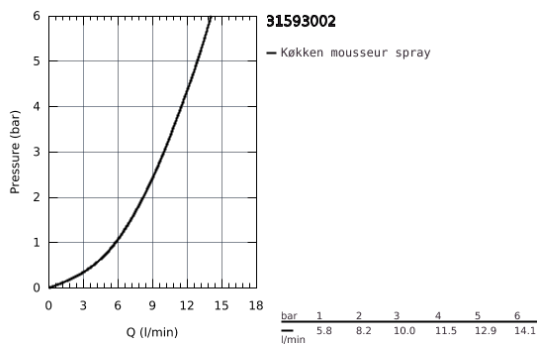

## 31 593 002 ZEDRA SMARTCONTROL KØKKENARMATUR MED SMARTCONTROL

### PRODUKTBESKRIVELSE

- Farve: Krom
- Ethulsmontage
- GROHE Long-Life Shine-krombelægning
- Med udtræksmousseur
- metal spray
- GROHE Magnetic Docking garanterer let og smidig tilbagetrækning af udtræk til startpositionen
- GROHE SmartControl skub for at tænd/sluk, drej for volumenjustering fra vandbesparende øko-tilstand til fuld gennemstrømning
- Justér temperaturen ved at dreje på blandingsventilen på armaturkroppen
- med svingtud
- Svingfelt 140°
- Med kontraventil
- Fleksible tilslutningslanger 3/8"
- 
- isolerede indre vandveje - bly- og nikkelfri indeni vandhanen