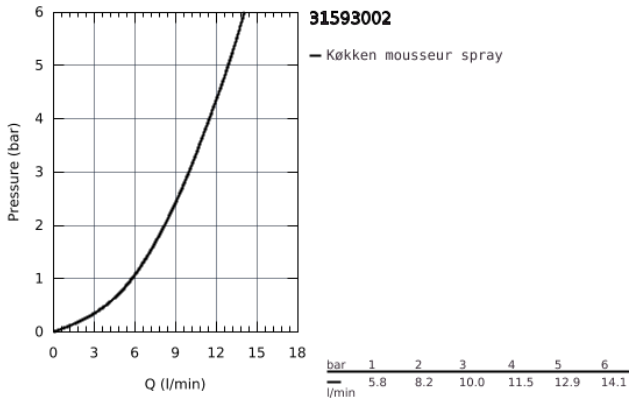

31 593 002 **ZEDRA SMARTCONTROL KØKKENARMATUR MED SMARTCONTROL**