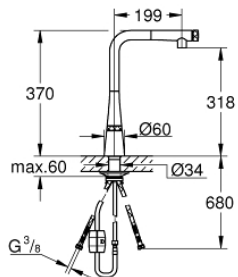

### PRODUKTBESKRIVELSE

- Farve: Krom
- Ethulsmontage
- GROHE Long-Life Shine-krombelægning
- Med udtræksmousseur
- metal spray
- GROHE Magnetic Docking garanterer let og smidig tilbagetrækning af udtræk til startpositionen
- GROHE SmartControl skub for at tænd/sluk, drej for volumenjustering fra vandbesparende øko-tilstand til fuld gennemstrømning
- Justér temperaturen ved at dreje på blandingsventilen på armaturkroppen
- med svingtud
- Svingfelt 140°
- Med kontraventil
- Fleksible tilslutningslanger 3/8"
- 
- isolerede indre vandveje - bly- og nikkelfri indeni vandhanen