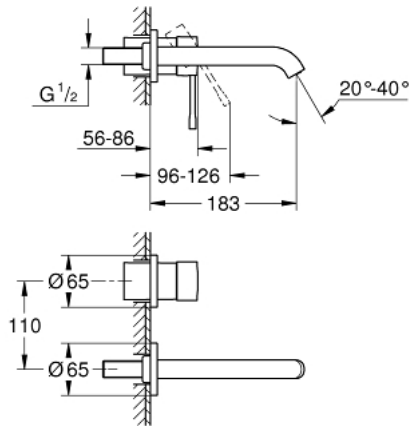

19 408 DL1 ESSENCE 2-HULS HÅNDVASKBATTERI M-SIZE

PRODUKTBESKRIVELSE

- Farve: Børstet Warm Sunset
- vægmonteret
- Forplade, skal installeres med:
 - 23 571 000
- uden indbygningsdele
- rosette i metal
- metalgreb
- GROHE Long-Life Shine-belægning
- GROHE Water Saving mousseur 5,7 l/min
- GROHE Aquaguide justerbar mousseur
- centerafstand 110 mm
- fremspring 183 mm
- min. tryk 1,0 bar

19 408 DL1 ESSENCE 2-HULS HÅNDVASKBATTERI M-SIZE

19 408 DL1 ESSENCE 2-HULS HÅNDVASKBATTERI M-SIZE

RESERVEDELE , september 2020 – now

1: greb (Bestillingsnummer 46916DL0)

2: Perlator (Bestillingsnummer 48480000)

3: Skrue (Bestillingsnummer 43094000)

4: Forlænger (Bestillingsnummer 46943000)*

* Valgfrit tilbehør