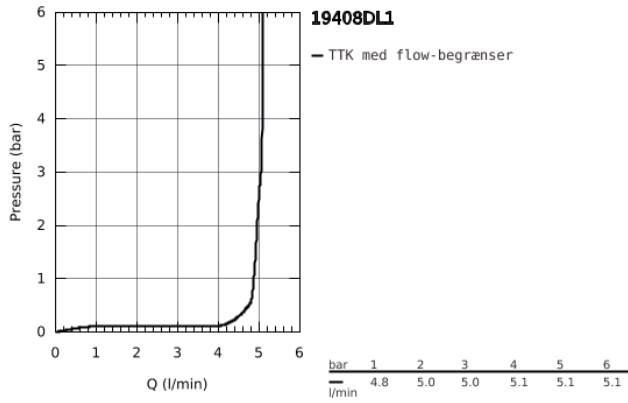

19 408 DL1 ESSENCE 2-HULS HÅNDVASKBATTERI M-SIZE

PRODUKTBESKRIVELSE

- Farve: Børstet Warm Sunset
- vægmonteret
- Forplade, skal installeres med:
 - 23 571 000
- uden indbygningsdele
- rosette i metal
- metalgreb
- GROHE Long-Life Shine-belægning
- GROHE Water Saving mousseur 5,7 l/min
- GROHE Aquaguide justerbar mousseur
- centerafstand 110 mm
- fremspring 183 mm
- min. tryk 1,0 bar

19 408 DL1 ESSENCE 2-HULS HÅNDVASKBATTERI M-SIZE

19 408 DL1 ESSENCE 2-HULS HÅNDVASKBATTERI M-SIZE

RESERVEDELE , september 2020 – now

1: greb (Bestillingsnummer 46916DL0)

2: Perlator (Bestillingsnummer 48480000)