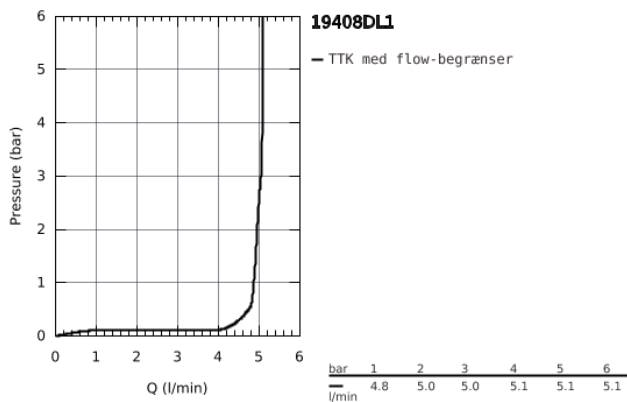

19 408 DL1 ESSENCE 2-HULS HÅNDVASKBATTERI M-SIZE

PRODUKTBESKRIVELSE

- Farve: Børstet Warm Sunset
- vægmonteret
- Forplade, skal installeres med:
 - 23 571 000
- uden indbygningsdele
- rosette i metal
- metalgreb
- GROHE Long-Life Shine-belægning
- GROHE Water Saving mousseur 5,7 l/min
- GROHE Aquaguide justerbar mousseur
- centerafstand 110 mm
- fremspring 183 mm
- min. tryk 1,0 bar

19 408 DL1 ESSENCE 2-HULS HÅNDVASKBATTERI M-SIZE

19 408 DL1 ESSENCE 2-HULS HÅNDVASKBATTERI M-SIZE

RESERVEDELE , september 2020 – now

1: greb (Bestillingsnummer 46916DL0)

2: Perlator (Bestillingsnummer 48480000)