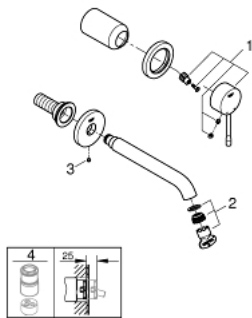

19 408 DL1 ESSENCE 2-HULS HÅNDVASKBATTERI M-SIZE

PRODUKTBESKRIVELSE

- Farve: Børstet Warm Sunset
- vægmonteret
- Forplade, skal installeres med:
 - 23 571 000
- uden indbygningsdele
- rosette i metal
- metalgreb
- GROHE Long-Life Shine-belægning
- GROHE Water Saving mousseur 5,7 l/min
- GROHE Aquaguide justerbar mousseur
- centerafstand 110 mm
- fremspring 183 mm
- min. tryk 1,0 bar

19 408 DL1 ESSENCE 2-HULS HÅNDVASKBATTERI M-SIZE

19 408 DL1 ESSENCE 2-HULS HÅNDVASKBATTERI M-SIZE

RESERVEDELE , september 2020 – now

1: greb (Bestillingsnummer 46916DL0)

2: Perlator (Bestillingsnummer 48480000)