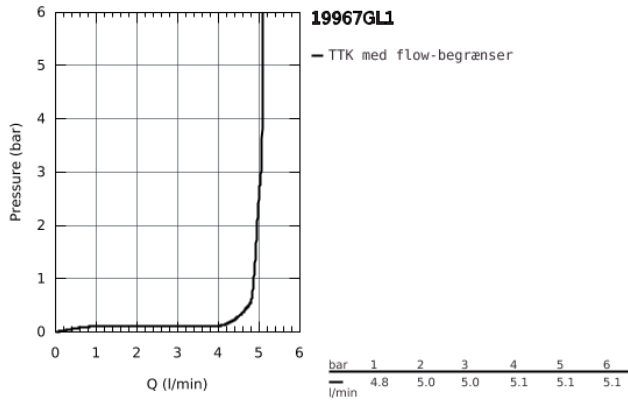

Pure Freude
an Wasser

19 967 GL1 ESSENCE 2-HULS HÅNDVASKBATTERI L-SIZE