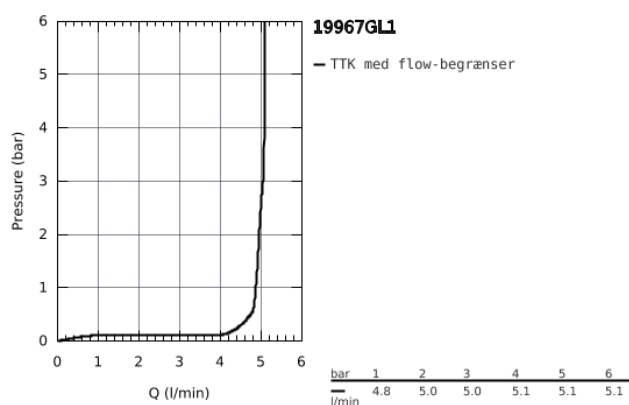

## 19 967 GL1 ESSENCE 2-HULS HÅNDVASKBATTERI L-SIZE

### PRODUKTBESKRIVELSE

- Farve: Poleret Cool Sunrise
- vægmonteret
- Forplade, skal installeres med:  
• 23 571 000
- uden indbygningsdele
- rosette i metal
- metalgreb
- GROHE Long-Life Shine-belægning
- GROHE Water Saving mousseur 5,7 l/min
- GROHE Aquaguide justerbar mousseur
- centerafstand 110 mm
- fremspring 230 mm