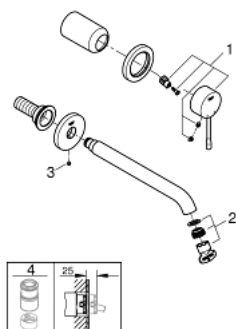

### PRODUKTBESKRIVELSE

- Farve: Poleret Cool Sunrise
- vægmonteret
- Forplade, skal installeres med:  
• 23 571 000
- uden indbygningsdele
- rosette i metal
- metalgreb
- GROHE Long-Life Shine-belægning
- GROHE Water Saving mousseur 5,7 l/min
- GROHE Aquaguide justerbar mousseur
- centerafstand 110 mm
- fremspring 230 mm

## 19 967 GL1 ESSENCE 2-HULS HÅNDVASKBATTERI L-SIZE

## 19 967 GL1 ESSENCE 2-HULS HÅNDVASKBATTERI L-SIZE

**RESERVEDELE**, september 2020 – now

1: greb (Bestillingsnummer 46916GL0)

2: Perlator (Bestillingsnummer 48480000)

3: Skrue (Bestillingsnummer 43094000)