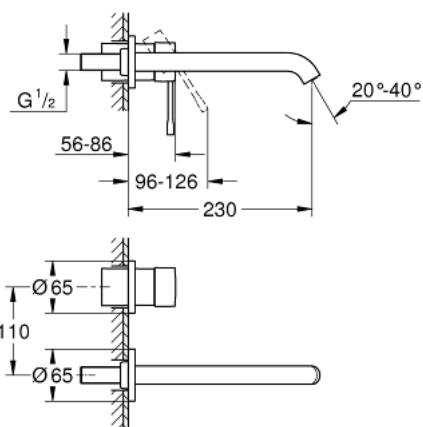

## 19 967 GL1 ESSENCE 2-HULS HÅNDVASKBATTERI L-SIZE

### PRODUKTBESKRIVELSE

- Farve: Poleret Cool Sunrise
- vægmonteret
- Forplade, skal installeres med:  
• 23 571 000
- uden indbygningsdele
- rosette i metal
- metalgreb
- GROHE Long-Life Shine-belægning
- GROHE Water Saving mousseur 5,7 l/min
- GROHE Aquaguide justerbar mousseur
- centerafstand 110 mm
- fremspring 230 mm

## 19 967 GL1 ESSENCE 2-HULS HÅNDVASKBATTERI L-SIZE

**RESERVEDELE**, september 2020 – now

1: greb (Bestillingsnummer 46916GL0)

2: Perlator (Bestillingsnummer 48480000)

3: Skrue (Bestillingsnummer 43094000)