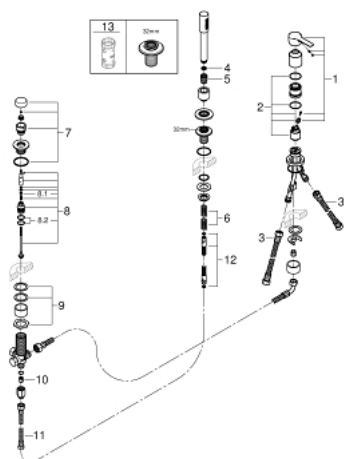

19 965 001 LINEARE 3-HULS KAR- & BRUSEKOMBINATION

PRODUKTBESKRIVELSE

- Farve: Krom
- 3-huls installation
- GROHE SilkMove 35mm keramisk patron
- GROHE Long-Life Shine-krombelægning
- etgrebs betjeningsgreb til blandingsbatteri
- omstilling kar/brus
- håndbruser Sena Stick (26 465)
- metal bruseslange 2000 mm
- Fleksible tilslutningslanger 3/8"
- tilslutning til bruseslange
- Med kontraventil
- til brug med 29 037 000
- til kombination med Talentofill 28 990 / 28 991
- min. tryk 1,0 bar

19 965 001 LINEARE 3-HULS KAR- & BRUSEKOMBINATION

19 965 001 LINEARE 3-HULS KAR- & BRUSEKOMBINATION

RESERVEDELE , juli 2016 – now

- 1: Greb (Bestillingsnummer 46983000)
- 2: Patron (Bestillingsnummer 46374000)
- 3: Tilslutningsslange (Bestillingsnummer 07227000)
- 4: Si til håndbruser (Bestillingsnummer 0700200M)
- 5: konusmøtrik (Bestillingsnummer 08864000)
- 6: Trykfjeder til køkken med udtræksbruser (Bestillingsnummer 00869000)
- 7: Omstillingsknap (Bestillingsnummer 46721000)
- 8: Omstilling (Bestillingsnummer 45443000)
- 8.1: O-ring $\varnothing 6 \times \varnothing 2$ (Bestillingsnummer 0128300M)
- 8.2: O-ring (Bestillingsnummer 0120500M)
- 9: kontraskrue (Bestillingsnummer 45444000)
- 10: Kontraventil til termostatbatterier (Bestillingsnummer 08565000)
- 11: Tilslutningsslange (Bestillingsnummer 07300000)
- 12: Bruserslange af metal (Bestillingsnummer 28146000)
- 13: Topnøgle (Bestillingsnummer 19332000)*