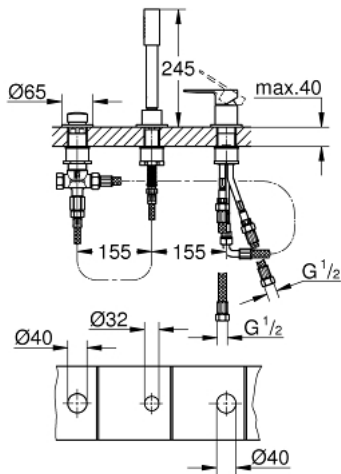

19 965 001 LINEARE 3-HULS KAR- & BRUSEKOMBINATION

PRODUKTBESKRIVELSE

- Farve: Krom
- 3-huls installation
- GROHE SilkMove 35mm keramisk patron
- GROHE Long-Life Shine-krombelægning
- etgrebs betjeningsgreb til blandingsbatteri
- omstilling kar/brus
- håndbruser Sena Stick (26 465)
- metal bruseslange 2000 mm
- Fleksible tilslutningslanger 3/8"
- tilslutning til bruseslange
- Med kontraventil
- til brug med 29 037 000
- til kombination med Talentofill 28 990 / 28 991
- min. tryk 1,0 bar

19 965 001 LINEARE 3-HULS KAR- & BRUSEKOMBINATION

19 965 001 LINEARE 3-HULS KAR- & BRUSEKOMBINATION

RESERVEDELE , juli 2016 – now

- 1: Greb (Bestillingsnummer 46983000)
- 2: Patron (Bestillingsnummer 46374000)
- 3: Tilslutningsslange (Bestillingsnummer 07227000)
- 4: Si til håndbruser (Bestillingsnummer 0700200M)
- 5: konusmøtrik (Bestillingsnummer 08864000)
- 6: Trykfjeder til køkken med udtræksbruser (Bestillingsnummer 00869000)
- 7: Omstillingsknap (Bestillingsnummer 46721000)
- 8: Omstilling (Bestillingsnummer 45443000)
- 8.1: O-ring $\varnothing 6 \times \varnothing 2$ (Bestillingsnummer 0128300M)
- 8.2: O-ring (Bestillingsnummer 0120500M)
- 9: kontraskrue (Bestillingsnummer 45444000)
- 10: Kontraventil til termostatbatterier (Bestillingsnummer 08565000)
- 11: Tilslutningsslange (Bestillingsnummer 07300000)
- 12: Bruserslange af metal (Bestillingsnummer 28146000)
- 13: Topnøgle (Bestillingsnummer 19332000)*