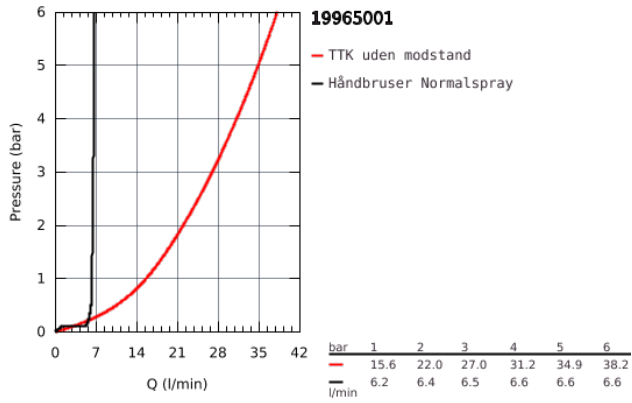

19 965 001 LINEARE 3-HULS KAR- & BRUSEKOMBINATION