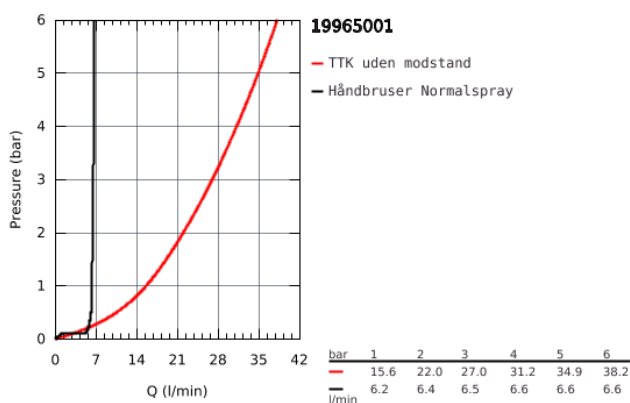

19 965 001 LINEARE 3-HULS KAR- & BRUSEKOMBINATION

PRODUKTBESKRIVELSE

- Farve: Krom
- 3-huls installation
- GROHE SilkMove 35mm keramisk patron
- GROHE Long-Life Shine-krombelægning
- etgrebs betjeningsgreb til blandingsbatteri
- omstilling kar/brus
- håndbruser Sena Stick (26 465)
- metal bruseslange 2000 mm
- Fleksible tilslutningslanger 3/8"
- tilslutning til bruseslange
- Med kontraventil
- til brug med 29 037 000
- til kombination med Talentofill 28 990 / 28 991
- min. tryk 1,0 bar