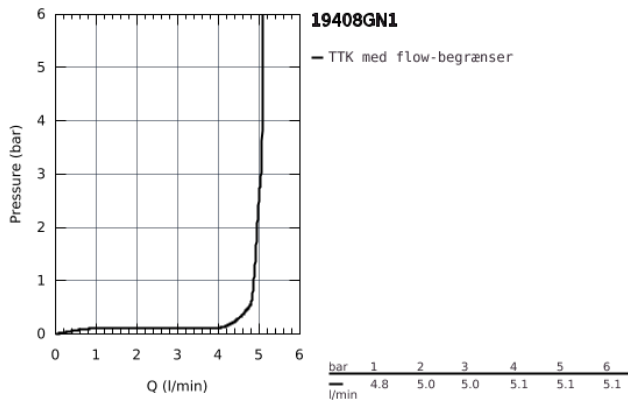

19 408 GN1 ESSENCE 2-HULS HÅNDVASKBATTERI M-SIZE

PRODUKTBESKRIVELSE

- Farve: Børstet Cool Sunrise
- vægmonteret
- Forplade, skal installeres med:
- 23 571 000
- uden indbygningsdele
- rosette i metal
- metalgreb
- GROHE Long-Life Shine-belægning
- GROHE Water Saving mousseur 5,7 l/min
- GROHE Aquaguide justerbar mousseur
- centerafstand 110 mm
- fremspring 183 mm
- min. tryk 1,0 bar

19 408 GN1 ESSENCE 2-HULS HÅNDVASKBATTERI M-SIZE

19 408 GN1 ESSENCE 2-HULS HÅNDVASKBATTERI M-SIZE

RESERVEDELE , september 2020 – now

1: greb (Bestillingsnummer 46916GN0)

2: Perlator (Bestillingsnummer 48480000)