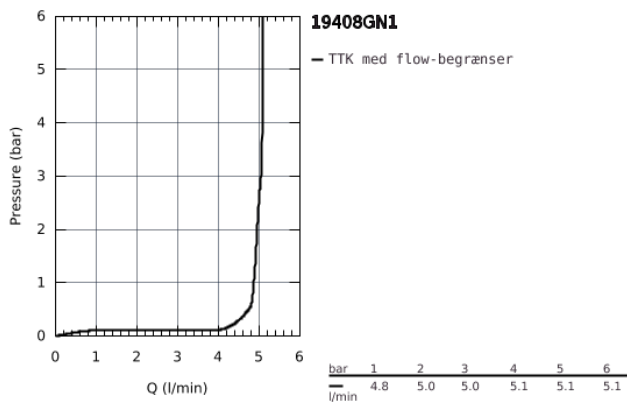

19 408 GN1 ESSENCE 2-HULS HÅNDVASKBATTERI M-SIZE

PRODUKTBESKRIVELSE

- Farve: Børstet Cool Sunrise
- vægmonteret
- Forplade, skal installeres med:
- 23 571 000
- uden indbygningsdele
- rosette i metal
- metalgreb
- GROHE Long-Life Shine-belægning
- GROHE Water Saving mousseur 5,7 l/min
- GROHE Aquaguide justerbar mousseur
- centerafstand 110 mm
- fremspring 183 mm
- min. tryk 1,0 bar

19 408 GN1 ESSENCE 2-HULS HÅNDVASKBATTERI M-SIZE

19 408 GN1 ESSENCE 2-HULS HÅNDVASKBATTERI M-SIZE

RESERVEDELE , september 2020 – now

1: greb (Bestillingsnummer 46916GN0)

2: Perlator (Bestillingsnummer 48480000)