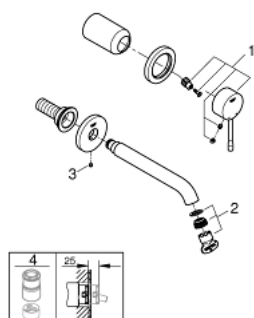

19 408 GN1 ESSENCE 2-HULS HÅNDVASKBATTERI M-SIZE

PRODUKTBESKRIVELSE

- Farve: Børstet Cool Sunrise
- vægmonteret
- Forplade, skal installeres med:
- 23 571 000
- uden indbygningsdele
- rosette i metal
- metalgreb
- GROHE Long-Life Shine-belægning
- GROHE Water Saving mousseur 5,7 l/min
- GROHE Aquaguide justerbar mousseur
- centerafstand 110 mm
- fremspring 183 mm
- min. tryk 1,0 bar

19 408 GN1 ESSENCE 2-HULS HÅNDVASKBATTERI M-SIZE

19 408 GN1 ESSENCE 2-HULS HÅNDVASKBATTERI M-SIZE

RESERVEDELE , september 2020 – now

1: greb (Bestillingsnummer 46916GN0)

2: Perlator (Bestillingsnummer 48480000)