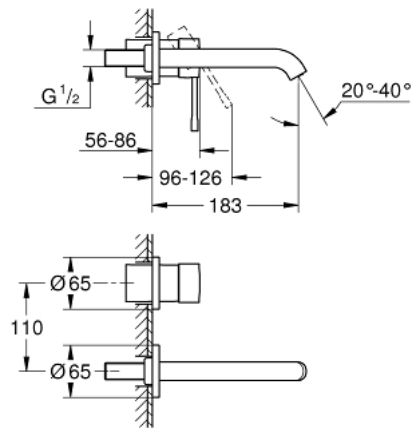

19 408 GN1 ESSENCE 2-HULS HÅNDVASKBATTERI M-SIZE

PRODUKTBESKRIVELSE

- Farve: Børstet Cool Sunrise
- vægmonteret
- Forplade, skal installeres med:
- 23 571 000
- uden indbygningsdele
- rosette i metal
- metalgreb
- GROHE Long-Life Shine-belægning
- GROHE Water Saving mousseur 5,7 l/min
- GROHE Aquaguide justerbar mousseur
- centerafstand 110 mm
- fremspring 183 mm
- min. tryk 1,0 bar

19 408 GN1 ESSENCE 2-HULS HÅNDVASKBATTERI M-SIZE

19 408 GN1 ESSENCE 2-HULS HÅNDVASKBATTERI M-SIZE

RESERVEDELE , september 2020 – now

1: greb (Bestillingsnummer 46916GN0)

2: Perlator (Bestillingsnummer 48480000)

3: Skrue (Bestillingsnummer 43094000)

4: Forlænger (Bestillingsnummer 46943000)*

* Valgfrit tilbehør