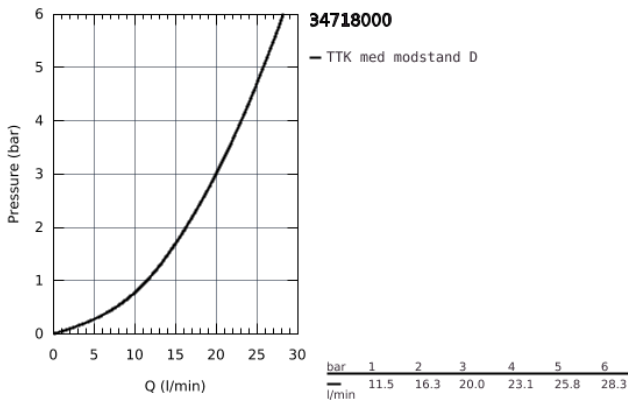

## 34 718 000 GROHTHERM SMARTCONTROL TERMOSTATBATTERI TIL BRUS

### PRODUKTBESKRIVELSE

- Farve: Krom
- vægmonteret
- GROHE CoolTouch ingen risiko for skoldning
- GROHE Long-Life Shine-krombelægning
- med GROHE SafeStop ved 38° C
- GROHE SafeStop Plus valgfri temperaturbegrænser på 43°C inkluderet
- GROHE TurboStat kompakt termostatelement
- GROHE ProGrip med riflet overflade
- SmartControl - tryk for ON-OFF trykbetjening for aktivering/deaktivering, drej for at justere volumen fra GROHE Water Saving til fuld gennemstrømning
- inkluderer GROHE EasyReach brusebakke
- bruserafgang ned 1/2"
- kartud med mousseur
- indbygget kontraventil og snavssamler
- Med kontraventil