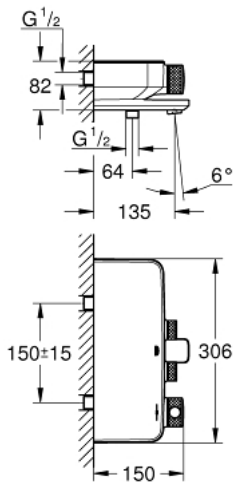

### PRODUKTBESKRIVELSE

- Farve: Krom
- vægmonteret
- GROHE CoolTouch ingen risiko for skoldning
- GROHE Long-Life Shine-krombelægning
- med GROHE SafeStop ved 38° C
- GROHE SafeStop Plus valgfri temperaturbegrænser på 43°C inkluderet
- GROHE TurboStat kompakt termostatelement
- GROHE ProGrip med riflet overflade
- SmartControl - tryk for ON-OFF trykbetjening for aktivering/deaktivering, drej for at justere volumen fra GROHE Water Saving til fuld gennemstrømning
- inkluderer GROHE EasyReach brusebakke
- bruserafgang ned 1/2"
- kartud med mousseur
- indbygget kontraventil og snavssamler
- Med kontraventil