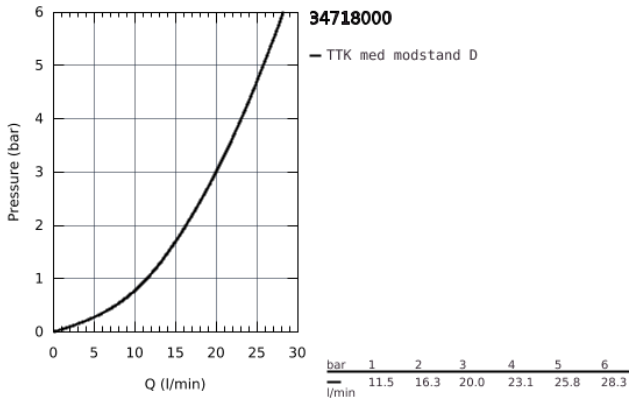

Pure Freude
an Wasser

34 718 000 GROHTHERM SMARTCONTROL TERMOSTATBATTERI TIL BRUS