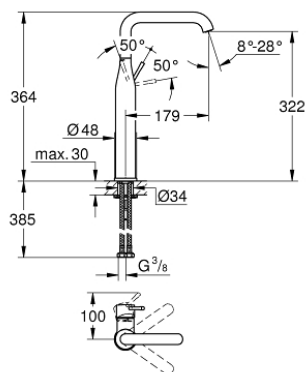

### PRODUKTBESKRIVELSE

- Farve: Krom
- Ethulsmontage
- metalgreb
- til fritstående håndvask
- GROHE SilkMove 28mm keramisk patron
- med temperaturbegrænser
- GROHE Long-Life Shine-krombelægning
- GROHE Water Saving mousseur 5,7 l/min
- GROHE Aquaguide justerbar mousseur
- GROHE FastFixation Plus rapid installation system
- svingbart udløb med mousseur og udsvingsbegrænser
- glat krop
- Fleksible tilslutningsslanger 3/8"
- min. tryk 1,0 bar

### RESERVEDELE , januar 2014 – now

- 1: Greb (Bestillingsnummer 46919000)
- 2: Patron (Bestillingsnummer 46580000)
- 3: Rørdløb (Bestillingsnummer 13375000)
- 3.1: Perlator (Bestillingsnummer 48270000)
- 3.2: O-ring Ø 13,5 x Ø 2,75 til svingtud (Bestillingsnummer 0128500M)
- 3.3: Låsering (Bestillingsnummer 4826600M)
- 4: Monteringsæt til Zedra / Minta (Bestillingsnummer 46645000)
- 5: Montagenøgle til håndvask-, bidet - og batterier (Bestillingsnummer 19017000)\*