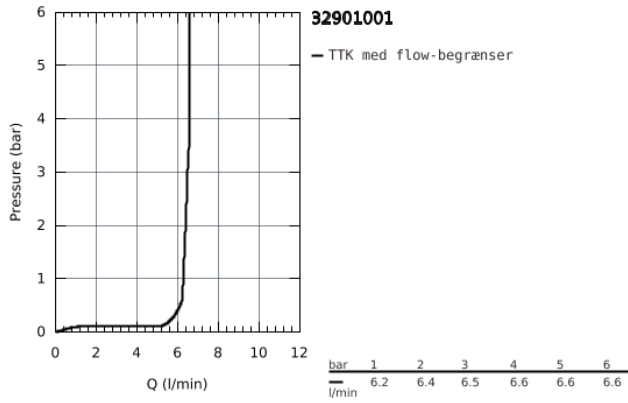

32 901 001 ESSENCE HÅNDVASKARMATUR