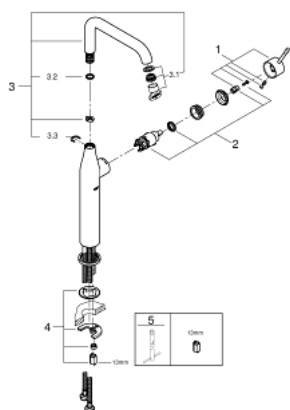

### PRODUKTBESKRIVELSE

- Farve: Krom
- Ethulsmontage
- metalgreb
- til fritstående håndvask
- GROHE SilkMove 28mm keramisk patron
- med temperaturbegrænser
- GROHE Long-Life Shine-krombelægning
- GROHE Water Saving mousseur 5,7 l/min
- GROHE Aquaguide justerbar mousseur
- GROHE FastFixation Plus rapid installation system
- svingbart udløb med mousseur og udsvingsbegrænser
- glat krop
- Fleksible tilslutningsslanger 3/8"
- min. tryk 1,0 bar

### RESERVEDELE , januar 2014 – now

- 1: Greb (Bestillingsnummer 46919000)
- 2: Patron (Bestillingsnummer 46580000)
- 3: Rørdløb (Bestillingsnummer 13375000)
- 3.1: Perlator (Bestillingsnummer 48270000)
- 3.2: O-ring Ø 13,5 x Ø 2,75 til svingtud (Bestillingsnummer 0128500M)
- 3.3: Låsering (Bestillingsnummer 4826600M)
- 4: Monteringsæt til Zedra / Minta (Bestillingsnummer 46645000)
- 5: Montagenøgle til håndvask-, bidet - og batterier (Bestillingsnummer 19017000)\*