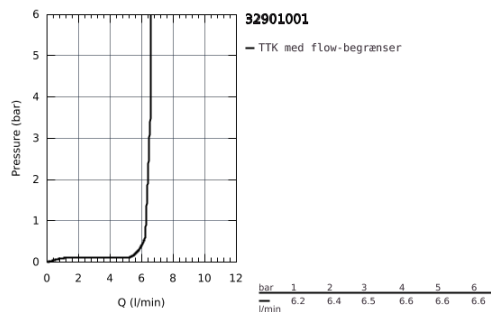

### PRODUKTBESKRIVELSE

- Farve: Krom
- Ethulsmontage
- metalgreb
- til fritstående håndvask
- GROHE SilkMove 28mm keramisk patron
- med temperaturbegrænser
- GROHE Long-Life Shine-krombelægning
- GROHE Water Saving mousseur 5,7 l/min
- GROHE Aquaguide justerbar mousseur
- GROHE FastFixation Plus rapid installation system
- svingbart udløb med mousseur og udsvingsbegrænser
- glat krop
- Fleksible tilslutningsslanger 3/8"
- min. tryk 1,0 bar