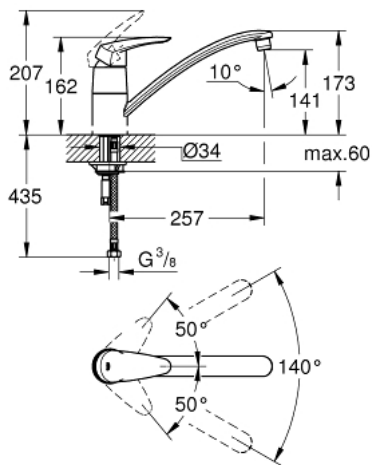

### PRODUKTBESKRIVELSE

- Farve: Krom
- lav tud
- Ethulsmontage
- GROHE Long-Life Shine-belægning
- GROHE SilkMove 35mm keramisk patron
- mousseur
- justerbar volumenbegrænser
- med svingtud
- Svingfelt 140°
- med vandbegrænser
- Fleksible tilslutningsslanger 3/8"
- system til hurtig montage