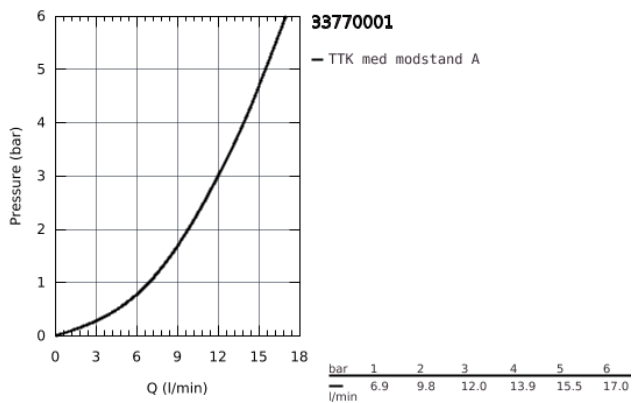

### PRODUKTBESKRIVELSE

- Farve: Krom
- lav tud
- Ethulsmontage
- GROHE Long-Life Shine-belægning
- GROHE SilkMove 35mm keramisk patron
- mousseur
- justerbar volumenbegrænser
- med svingtud
- Svingfelt 140°
- med vandbegrænser
- Fleksible tilslutningsslanger 3/8"
- system til hurtig montage