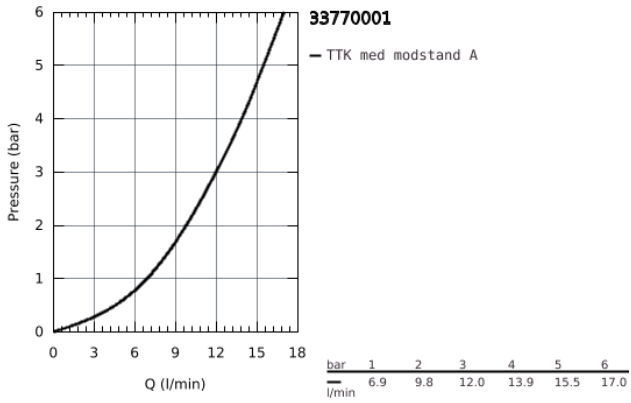

Pure Freude
an Wasser

33 770 001 EURODISC KØKKENARMATUR