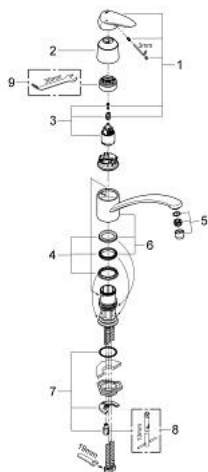

### PRODUKTBESKRIVELSE

- Farve: Krom
- lav tud
- Ethulsmontage
- GROHE Long-Life Shine-belægning
- GROHE SilkMove 35mm keramisk patron
- mousseur
- justerbar volumenbegrænser
- med svingtud
- Svingfelt 140°
- med vandbegrænser
- Fleksible tilslutningsslanger 3/8"
- system til hurtig montage

### RESERVEDELE , februar 2012 – now

- 1: Greb (Bestillingsnummer 46568000)
- 2: Kappe (Bestillingsnummer 46601000)
- 3: Patron (Bestillingsnummer 46374000)
- 4: Pakningsæt (Bestillingsnummer 46429K00)
- 5: Perlator (Bestillingsnummer 13928000)
- 6: Udløb (Bestillingsnummer 13206000)
- 7: Monteringsæt til Zedra / Minta (Bestillingsnummer 46249000)
- 8: Montagenøgle til håndvask-, bidet - og batterier (Bestillingsnummer 19017000)\*
- 9: Specialnøgle (Bestillingsnummer 19377000)\*