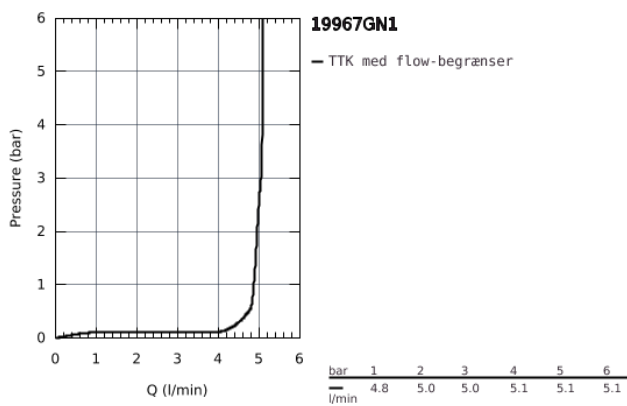

## 19 967 GN1 ESSENCE 2-HULS HÅNDVASKBATTERI L-SIZE

### PRODUKTBESKRIVELSE

- Farve: Børstet Cool Sunrise
- vægmonteret
- Forplade, skal installeres med:
  - 23 571 000
- uden indbygningsdele
- rosette i metal
- metalgreb
- GROHE Long-Life Shine-belægning
- GROHE Water Saving mousseur 5,7 l/min
- GROHE Aquaguide justerbar mousseur
- centerafstand 110 mm
- fremspring 230 mm