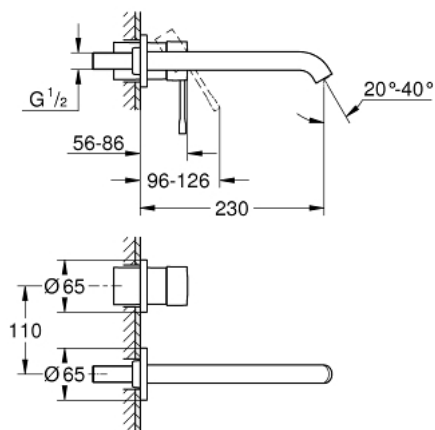

## 19 967 GN1 ESSENCE 2-HULS HÅNDVASKBATTERI L-SIZE

### PRODUKTBESKRIVELSE

- Farve: Børstet Cool Sunrise
- vægmonteret
- Forplade, skal installeres med:
  - 23 571 000
- uden indbygningsdele
- rosette i metal
- metalgreb
- GROHE Long-Life Shine-belægning
- GROHE Water Saving mousseur 5,7 l/min
- GROHE Aquaguide justerbar mousseur
- centerafstand 110 mm
- fremspring 230 mm

## 19 967 GN1 ESSENCE 2-HULS HÅNDVASKBATTERI L-SIZE

**RESERVEDELE** , september 2020 – now

1: greb (Bestillingsnummer 46916GN0)

2: Perlator (Bestillingsnummer 48480000)

3: Skrue (Bestillingsnummer 43094000)