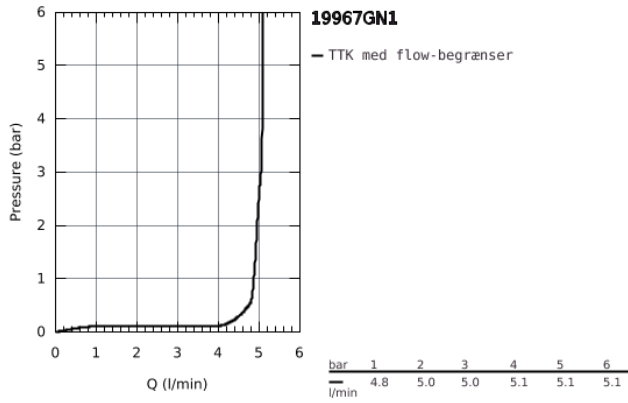

19 967 GN1 ESSENCE 2-HULS HÅNDVASKBATTERI L-SIZE