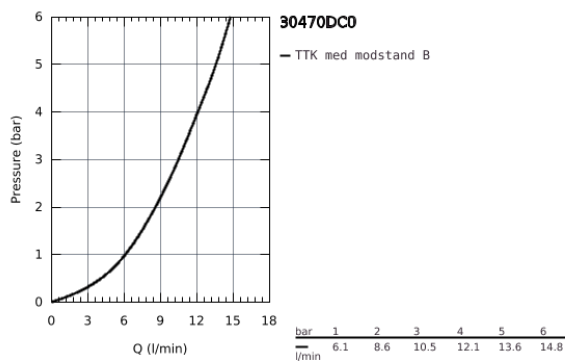

30 470 DC0 **START KØKKENARMATUR**

PRODUKTBESKRIVELSE

- Farve: Supersteel
- højt udløb
- Ethulsmontage
- GROHE Long-Life Shine-belægning
- GROHE SilkMove 28mm keramisk patron
- isolerede indre vandveje - bly- og nikkelfri indeni vandhanen
- mousseur
- med svingtud
- svingfelt 150°
- fleksible tilslutningslanger 3/8"
- GROHE FastFixation Plus installationssystem
- QuickMount included