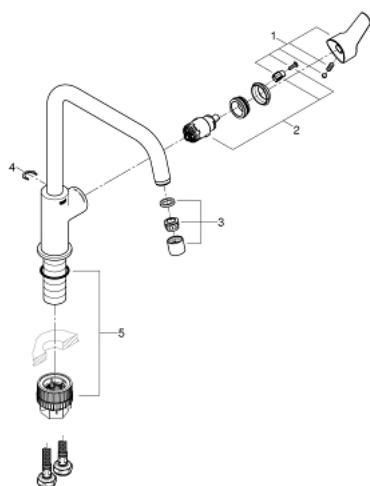

30 470 DC0 **START KØKKENARMATUR**

PRODUKTBESKRIVELSE

- Farve: Supersteel
- højt udløb
- Ethulsmontage
- GROHE Long-Life Shine-belægning
- GROHE SilkMove 28mm keramisk patron
- isolerede indre vandveje - bly- og nikkelfri indeni vandhanen
- mousseur
- med svingtud
- svingfelt 150°
- fleksible tilslutningslanger 3/8"
- GROHE FastFixation Plus installationssystem
- QuickMount included

30 470 DC0 **START KØKKENARMATUR**

30 470 DC0 **START KØKKENARMATUR**

RESERVEDELE , september 2019 – now

- 1: greb (Bestillingsnummer 48531DC0)
- 2: Patron (Bestillingsnummer 46963000)
- 3: mousseur (Bestillingsnummer 48557DC0)
- 4: Låsering (Bestillingsnummer 4826600M)
- 5: Monteringssæt (Bestillingsnummer 48477000)