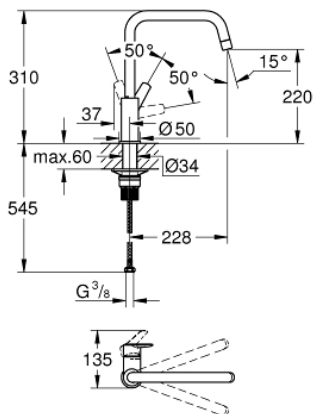

30 470 DC0 **START KØKKENARMATUR**

PRODUKTBESKRIVELSE

- Farve: Supersteel
- højt udløb
- Ethulsmontage
- GROHE Long-Life Shine-belægning
- GROHE SilkMove 28mm keramisk patron
- isolerede indre vandveje - bly- og nikkelfri indeni vandhanen
- mousseur
- med svingtud
- svingfelt 150°
- fleksible tilslutningslanger 3/8"
- GROHE FastFixation Plus installationssystem
- QuickMount included

30 470 DC0 **START KØKKENARMATUR**

30 470 DC0 **START KØKKENARMATUR**

RESERVEDELE , september 2019 – now

- 1: greb (Bestillingsnummer 48531DC0)
- 2: Patron (Bestillingsnummer 46963000)
- 3: mousseur (Bestillingsnummer 48557DC0)
- 4: Låsering (Bestillingsnummer 4826600M)
- 5: Monteringssæt (Bestillingsnummer 48477000)