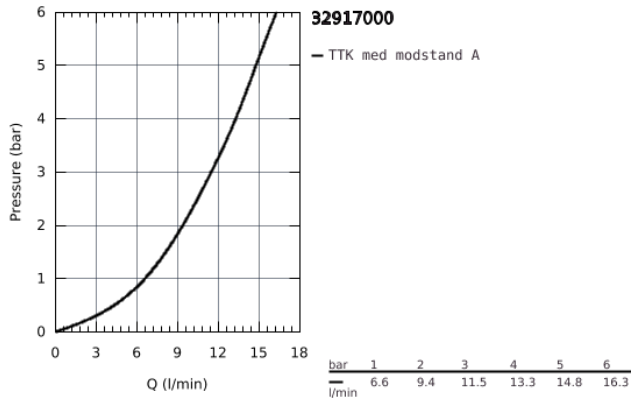

Pure Freude
an Wasser

32 917 000 MINTA KØKKENARMATUR