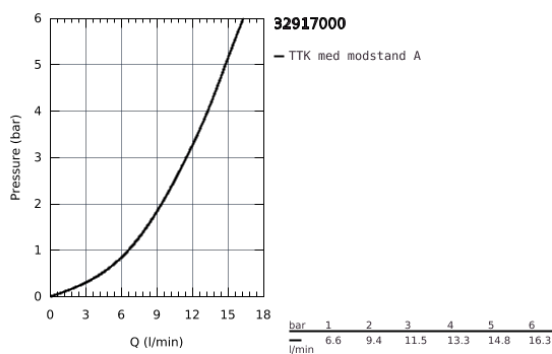

### PRODUKTBESKRIVELSE

- Farve: Krom
- C-tud
- Ethulsmontage
- GROHE Long-Life Shine-belægning
- GROHE SilkMove 46mm keramisk patron
- justerbar volumenbegrænser
- med svingtud
- justérbar svingfelt (0°, 150°, 360°)
- Fleksible tilslutningslanger 3/8"
- presforskruning 3/8"
- system til hurtig montage
- temperaturbegrænser kan tilvælges (46 308)
- colours DA and A0 available until 31 march 2023