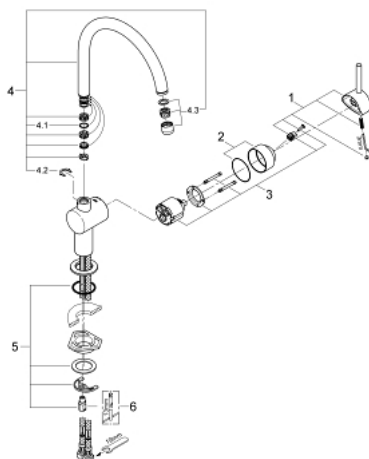

### PRODUKTBESKRIVELSE

- Farve: Krom
- C-tud
- Ethulsmontage
- GROHE Long-Life Shine-belægning
- GROHE SilkMove 46mm keramisk patron
- justerbar volumenbegrænser
- med svingtud
- justérbar svingfelt (0°, 150°, 360°)
- Fleksible tilslutningslanger 3/8"
- presforskruning 3/8"
- system til hurtig montage
- temperaturbegrænser kan tilvælges (46 308)
- colours DA and A0 available until 31 march 2023

### RESERVEDELE , marts 2007 – now

- 1: Greb (Bestillingsnummer 46015000)
- 2: Kappe (Bestillingsnummer 46025000)
- 3: Patron (Bestillingsnummer 46048000)
- 4: tud (Bestillingsnummer 13043000)
- 4.1: O-ring Ø 13,5 x Ø 2,75 til svingtud (Bestillingsnummer 0128500M)
- 4.2: Låsering (Bestillingsnummer 0485300M)
- 4.3: Perlator (Bestillingsnummer 13928000)
- 5: Monteringsæt til Zedra / Minta (Bestillingsnummer 46249000)
- 6: Montagenøgle til håndvask-, bidet - og batterier (Bestillingsnummer 19017000)\*