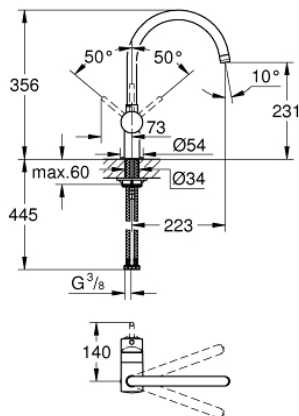

### PRODUKTBESKRIVELSE

- Farve: Krom
- C-tud
- Ethulsmontage
- GROHE Long-Life Shine-belægning
- GROHE SilkMove 46mm keramisk patron
- justerbar volumenbegrænser
- med svingtud
- justérbar svingfelt (0°, 150°, 360°)
- Fleksible tilslutningslanger 3/8"
- presforskruning 3/8"
- system til hurtig montage
- temperaturbegrænser kan tilvælges (46 308)
- colours DA and A0 available until 31 march 2023

### RESERVEDELE , marts 2007 – now

- 1: Greb (Bestillingsnummer 46015000)
- 2: Kappe (Bestillingsnummer 46025000)
- 3: Patron (Bestillingsnummer 46048000)
- 4: tud (Bestillingsnummer 13043000)
- 4.1: O-ring Ø 13,5 x Ø 2,75 til svingtud (Bestillingsnummer 0128500M)
- 4.2: Låsering (Bestillingsnummer 0485300M)
- 4.3: Perlator (Bestillingsnummer 13928000)
- 5: Monteringsæt til Zedra / Minta (Bestillingsnummer 46249000)
- 6: Montagenøgle til håndvask-, bidet - og batterier (Bestillingsnummer 19017000)\*