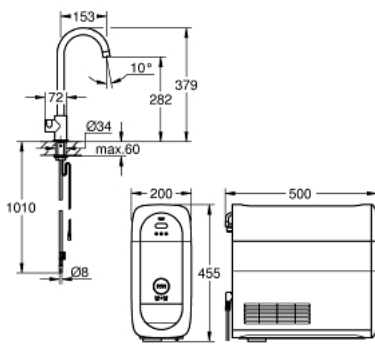

31 498 001 GROHE BLUE HOME <DIV><DIV> </DIV></DIV><DIV><DIV><DIV><DIV><PRE>C-TUD STARTSÆT MED MONO VANDHANE</PRE></DIV></DIV></DIV></DIV>

PRODUKTBESKRIVELSE (1/2)

- Farve: Krom
- bestående af:
 - GROHE Blue Home Mono armatur med filter funktion
 - Ethulsmontage
 - C-tud
 - trykknapper for 3 forskellige typer af filtreret og afkølet vand til bordet
 - stille, letbrusende, brusende
 - GROHE Long-Life Shine-belægning
 - med svingtud
 - svingfelt 150°
 - GROHE Blue Home køler
 - leverer 3 liter kølet vand med brus i timen
 - 180 Watt køleenhed, 230 V, 50 Hz
 - Lydniveau i standby 44 dB (A)
 - beskyttelsestype IP 21
 - CE-godkendt
 - ventilationshuller i bunden af køkkenskabet påkrævet
 - software installation samt monitorering af filter og CO2-kapacitet kan gøres via GROHE Ondus app
 - med Bluetooth 4.0* og WIFI for trådløs datakommunikation
 - til Apple** og Android-enheder
 - Bluetooth-rækkevidde (max 10 m) varierer afhængigt af brugte materialer og vægge mellem sender og modtager
 - kan ændres til GROHE Blue filter størrelse S, GROHE Blue aktivt kulfilter og GROHE Blue magnesium + filter
 - GROHE Blue filterstørrelse S, filterhoved med fleksibel justering af vandets hårdhed
 - til brug i områder med en vandhårdhed der er højere end 9° dKH
 - til brug i områder med en vandhårdhed der er lavere end 9° dKH, bestil venligst GROHEs aktive kulfilter 40 547 001
 - GROHE Blue 425 g CO2 flaske