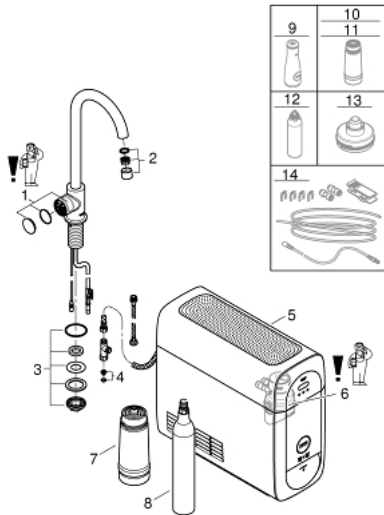

31 498 001 **GROHE BLUE HOME <DIV><DIV> </DIV></DIV><DIV><DIV><DIV><DIV><PRE>C-
TUD STARTSÆT MED MONO VANDHANE</PRE></DIV></DIV></DIV></DIV>**

RESERVEDELE , april 2017 – now

- 1: Styreenhed (Bestillingsnummer 46958000)
 - 2: Perlator (Bestillingsnummer 46895000)
 - 3: Skrue kobling (Bestillingsnummer 48201000)
 - 4: Si til håndbruser (Bestillingsnummer 47576000)
 - 5: Cooler (Bestillingsnummer 40711001)
 - 6: Filterhoved (Bestillingsnummer 48344000)
 - 7: Filterstørrelse S (Bestillingsnummer 40404001)
 - 8: Startset 425 g CO₂ Flasker (4 Stk) (Bestillingsnummer 40422000)
 - 9: Glas karaffel (Bestillingsnummer 40405000)*
 - 10: Aktivt kulfilter (Bestillingsnummer 40547001)*
 - 11: Magnesium+ filter (Bestillingsnummer 40691001)*
 - 12: Rensepatron (Bestillingsnummer 40434001)*
 - 13: Adapter til rensespatron (Bestillingsnummer 40694000)*
 - 14: Forlængersæt (Bestillingsnummer 40843000)*
- * Valgfrit tilbehør