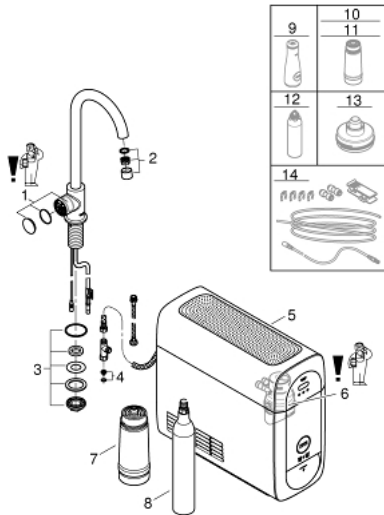

31 498 DC1 GROHE BLUE HOME <DIV><DIV> </DIV></DIV><DIV><DIV><DIV><DIV><PRE>C- TUD STARTSÆT MED MONO VANDHANE</PRE></DIV></DIV></DIV></DIV>

RESERVEDELE , april 2017 – now

- 1: Styreenhed (Bestillingsnummer 46958DC0)
 - 2: Perlator (Bestillingsnummer 46895DC0)
 - 3: Skrue kobling (Bestillingsnummer 48201000)
 - 4: Si til håndbruser (Bestillingsnummer 47576000)
 - 5: Cooler (Bestillingsnummer 40711001)
 - 6: Filterhoved (Bestillingsnummer 48344000)
 - 7: Filterstørrelse S (Bestillingsnummer 40404001)
 - 8: Startset 425 g CO₂ Flasker (4 Stk) (Bestillingsnummer 40422000)
 - 9: Glas karaffel (Bestillingsnummer 40405000)*
 - 10: Aktivt kulfilter (Bestillingsnummer 40547001)*
 - 11: Magnesium+ filter (Bestillingsnummer 40691001)*
 - 12: Rensepatron (Bestillingsnummer 40434001)*
 - 13: Adapter til rensespatron (Bestillingsnummer 40694000)*
 - 14: Forlængersæt (Bestillingsnummer 40843000)*
- * Valgfrit tilbehør