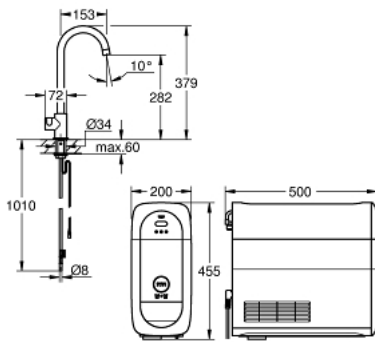

31 498 DC1 GROHE BLUE HOME <DIV><DIV> </DIV></DIV><DIV><DIV><DIV><DIV><PRE>C-TUD STARTSÆT MED MONO VANDHANE</PRE></DIV></DIV></DIV></DIV>

PRODUKTBESKRIVELSE (1/2)

- Farve: Supersteel
- bestående af:
 - GROHE Blue Home Mono armatur med filter funktion
 - Ethulsmontage
 - C-tud
 - trykknapper for 3 forskellige typer af filtreret og afkølet vand til bordet
 - stille, letbrusende, brusende
 - GROHE Long-Life Shine-belægning
 - med svingtud
 - svingfelt 150°
 - GROHE Blue Home køler
 - leverer 3 liter kølet vand med brus i timen
 - 180 Watt køleenhed, 230 V, 50 Hz
 - Lydniveau i standby 44 dB (A)
 - beskyttelsestype IP 21
 - CE-godkendt
 - ventilationshuller i bunden af køkkenskabet påkrævet
 - software installation samt monitorering af filter og CO2-kapacitet kan gøres via GROHE Ondus app
 - med Bluetooth 4.0* og WIFI for trådløs datakommunikation
 - til Apple** og Android-enheder
 - Bluetooth-rækkevidde (max 10 m) varierer afhængigt af brugte materialer og vægge mellem sender og modtager
 - kan ændres til GROHE Blue filter størrelse S, GROHE Blue aktivt kulfilter og GROHE Blue magnesium + filter
 - GROHE Blue filterstørrelse S, filterhoved med fleksibel justering af vandets hårdhed
 - til brug i områder med en vandhårdhed der er højere end 9° dKH
 - til brug i områder med en vandhårdhed der er lavere end 9° dKH, bestil venligst GROHEs aktive kulfilter 40 547 001
 - GROHE Blue 425 g CO2 flaske