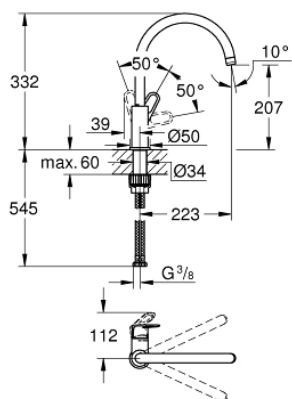

31 538 001 GROHE BAUFLOW KØKKENARMATUR

PRODUKTBESKRIVELSE

- Farve: Krom
- højt udløb
- Ethulsmontage
- GROHE Long-Life Shine-krombelægning
- GROHE Long-Life 28 mm keramisk patron
- isolerede indre vandveje - bly- og nikkelfri indeni vandhanen
- udløb med mousseur
- med svingtud
- svingradius 360°
- Fleksible tilslutningslanger 3/8"
-

31 538 001 GROHE BAUFLOW KØKKENARMATUR

31 538 001 GROHE BAUFLOW KØKKENARMATUR

RESERVEDELE , april 2020 – now

- 1: Patron (Bestillingsnummer 46963000)
- 2: Perlator (Bestillingsnummer 13967000)
- 3: Monteringssæt (Bestillingsnummer 48477000)
- 4: Monteringssæt (Bestillingsnummer 48384000)*