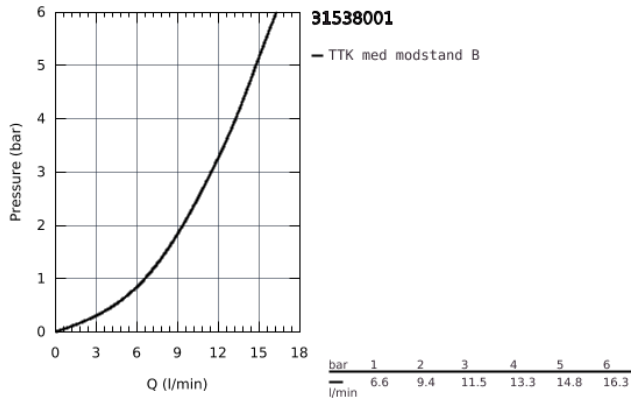

31 538 001 GROHE BAUFLOW KØKKENARMATUR