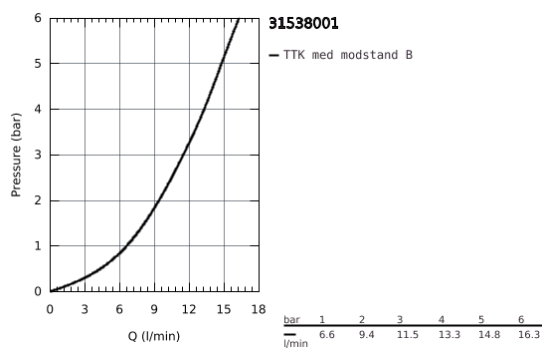

31 538 001 GROHE BAUFLOW KØKKENARMATUR

PRODUKTBESKRIVELSE

- Farve: Krom
- højt udløb
- Ethulsmontage
- GROHE Long-Life Shine-krombelægning
- GROHE Long-Life 28 mm keramisk patron
- isolerede indre vandveje - bly- og nikkelfri indeni vandhanen
- udløb med mousseur
- med svingtud
- svingradius 360°
- Fleksible tilslutningslanger 3/8"
-