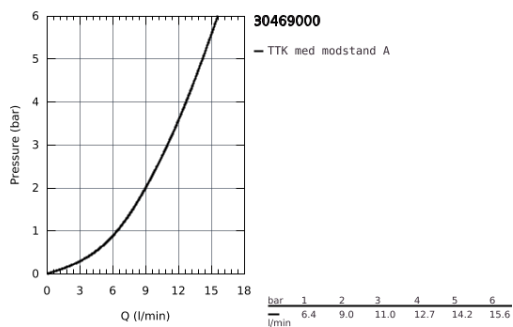

30 469 000 START KØKKENARMATUR

PRODUKTBESKRIVELSE

- Farve: Krom
- højt udløb
- Ethulsmontage
- GROHE Long-Life Shine-krombelægning
- GROHE SilkMove 35mm keramisk patron
- integreret temperaturbegrænser
- mousseur
- justerbar volumenbegrænser
- med svingtud
- svingfelt 150°
- isolerede indre vandveje - bly- og nikkelfri indeni vandhanen
- fleksible tilslutningsslanger 3/8"
- GROHE FastFixation Plus installationssystem
- min. tryk 1,0 bar
- QuickMount included