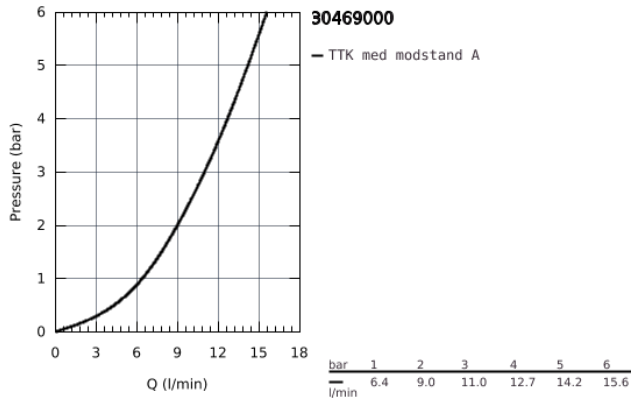

Pure Freude
an Wasser

30 469 000 **START KØKKENARMATUR**