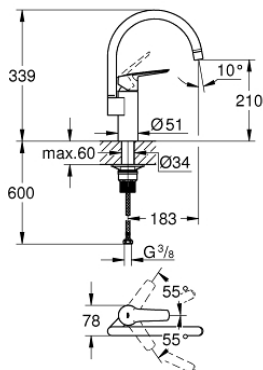

30 469 000 START KØKKENARMATUR

PRODUKTBESKRIVELSE

- Farve: Krom
- højt udløb
- Ethulsmontage
- GROHE Long-Life Shine-krombelægning
- GROHE SilkMove 35mm keramisk patron
- integreret temperaturbegrænser
- mousseur
- justerbar volumenbegrænser
- med svingtud
- svingfelt 150°
- isolerede indre vandveje - bly- og nikkelfri indeni vandhanen
- fleksible tilslutningsslanger 3/8"
- GROHE FastFixation Plus installationssystem
- min. tryk 1,0 bar
- QuickMount included

Pure Freude
an Wasser

30 469 000 **START KØKKENARMATUR**

30 469 000 START KØKKENARMATUR

RESERVEDELE , september 2019 – now

- 1: greb (Bestillingsnummer 48530000)
- 2: Kappe (Bestillingsnummer 46492000)
- 3: Skruering (Bestillingsnummer 46815000)
- 4: Patron (Bestillingsnummer 46374000)
- 5: Perlator (Bestillingsnummer 48418000)
- 6: Monteringsæt (Bestillingsnummer 48477000)
- 7: Låsering (Bestillingsnummer 4826600M)
- 8: Topnøgle (Bestillingsnummer 19332000)*