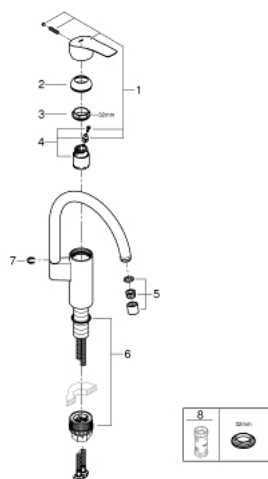

30 469 000 START KØKKENARMATUR

PRODUKTBESKRIVELSE

- Farve: Krom
- højt udløb
- Ethulsmontage
- GROHE Long-Life Shine-krombelægning
- GROHE SilkMove 35mm keramisk patron
- integreret temperaturbegrænser
- mousseur
- justerbar volumenbegrænser
- med svingtud
- svingfelt 150°
- isolerede indre vandveje - bly- og nikkelfri indeni vandhanen
- fleksible tilslutningsslanger 3/8"
- GROHE FastFixation Plus installationssystem
- min. tryk 1,0 bar
- QuickMount included

Pure Freude
an Wasser

30 469 000 **START KØKKENARMATUR**

30 469 000 START KØKKENARMATUR

RESERVEDELE , september 2019 – now

- 1: greb (Bestillingsnummer 48530000)
- 2: Kappe (Bestillingsnummer 46492000)
- 3: Skruering (Bestillingsnummer 46815000)
- 4: Patron (Bestillingsnummer 46374000)
- 5: Perlator (Bestillingsnummer 48418000)
- 6: Monteringsæt (Bestillingsnummer 48477000)
- 7: Låsering (Bestillingsnummer 4826600M)
- 8: Topnøgle (Bestillingsnummer 19332000)*